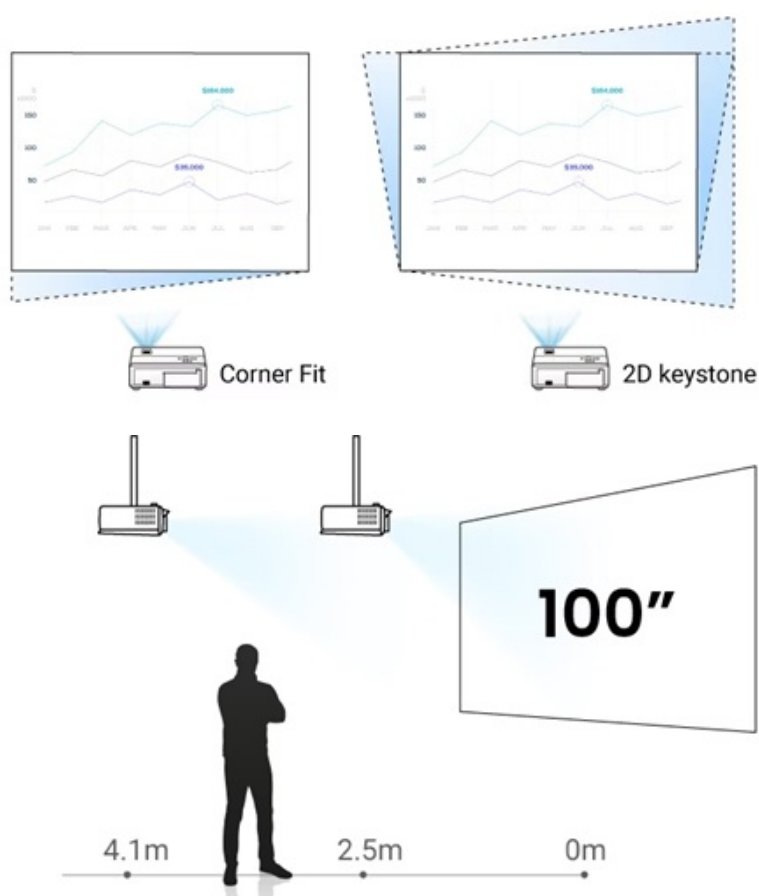

Exkluzivní režimy

Projektor BenQ LH750 nabízí unikátní **režimy pro prezentace s větším množstvím grafů a obrázků, textů nebo různých barev**. Tyto režimy jsou speciálně navrženy pro rozmanité prezentace, ať už jsou založeny na zvýraznění barev, tabulkách nebo bohaté infografice.