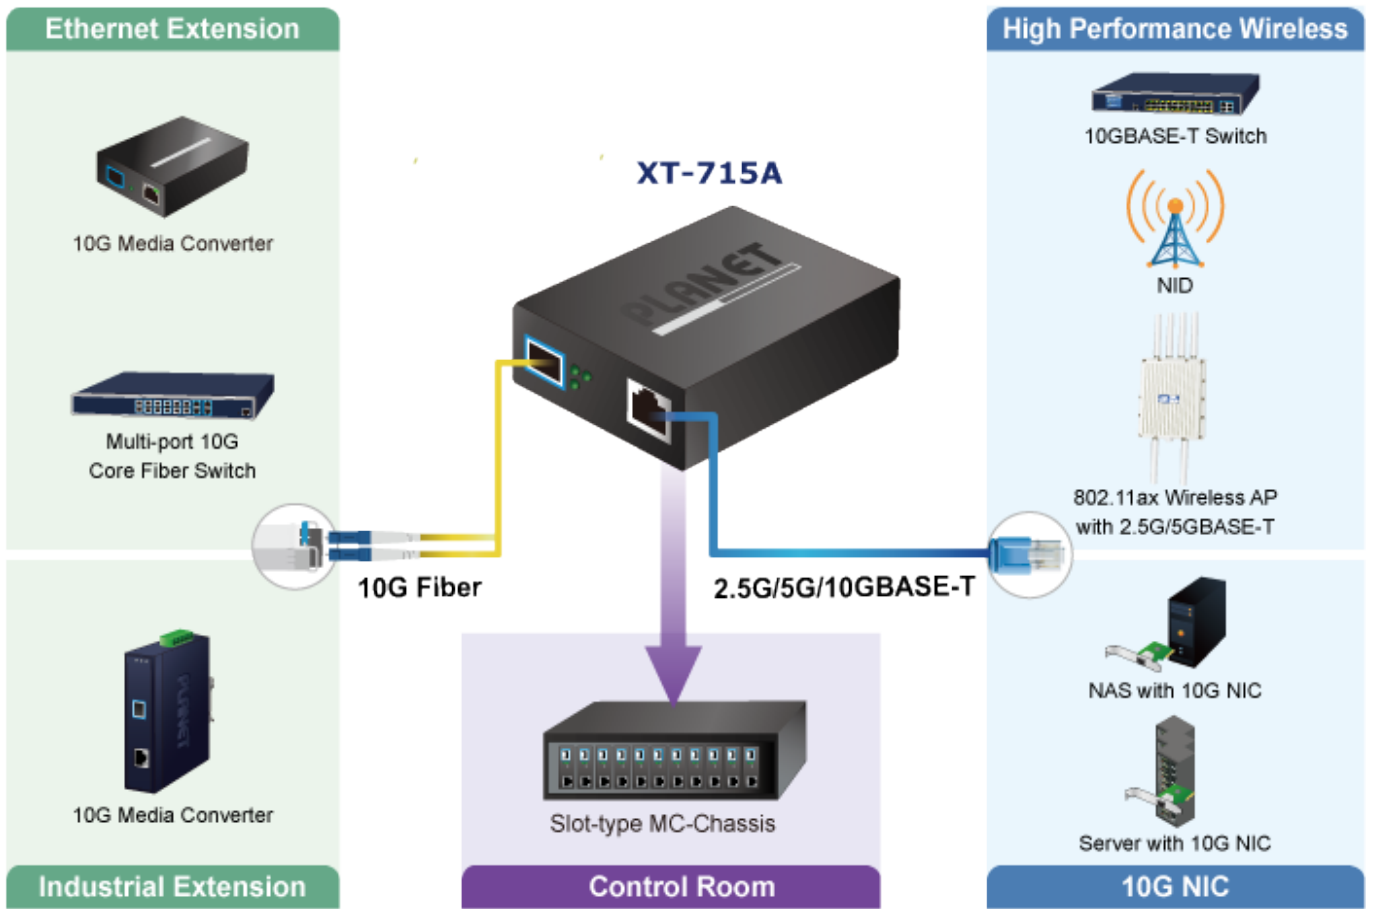

10Gbps Fiber to Copper Media Converter Application