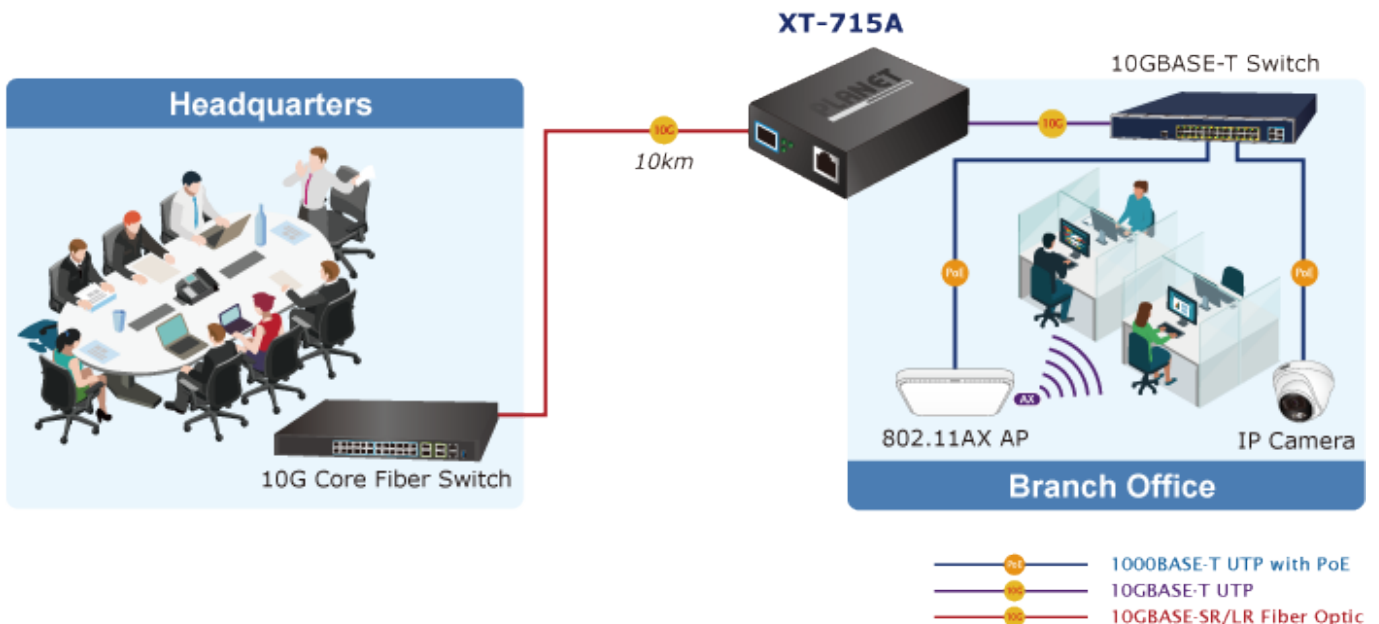

10Gbps Fiber to Copper Media Converter Application