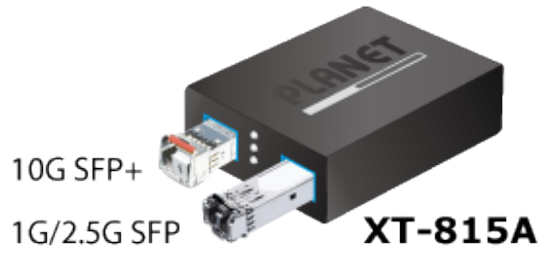

PLANET XT-815A

Cena celkem:	3 726 Kč (bez DPH: 3 080 Kč)
Běžná cena:	4 099 Kč
Ušetříte:	373 Kč
Kód zboží:	NETPLA2579
Part No.:	XT-815A
Záruka:	26 měs.
Stav:	Nové zboží

Popis

PLANET XT-815A

2portový konvertor 10G/2,5G/1GBASE-X a 100BASE-FX SFP+ určený pro sítě vyžadující vysokorychlostní přenos po optické kabeláži. Model XT-815A je vhodný pro páteřní podnikové, nemocniční, univerzitní a telekomunikační infrastruktury a poskytuje robustní výkon a všestrannost pro širokou škálu aplikací.

ZÁKLADNÍ SPECIFIKACE

Fyzické vlastnosti:

Porty: 2 × SFP+ 10G/2,5G/1GBASE-X, 100BASE-FX

Technologie přepínání: Store-and-forward

Podpora přenosu: Jumbo Frame 12K

Propustnost: sběrnice 40 Gbps

Tabulka záznamů: 4K MAC adres

Hmotnost: 195 g

L2 Funkce:

Priorizace provozu QoS: 8úrovňová priorita přepínání (802.1p)

Podpora VLAN: 802.1Q

Flow Control:

Half duplex: zpětný tlak eliminuje ztrátu paketů

Full duplex: podpora IEEE 802.3x pro efektivní řízení toku