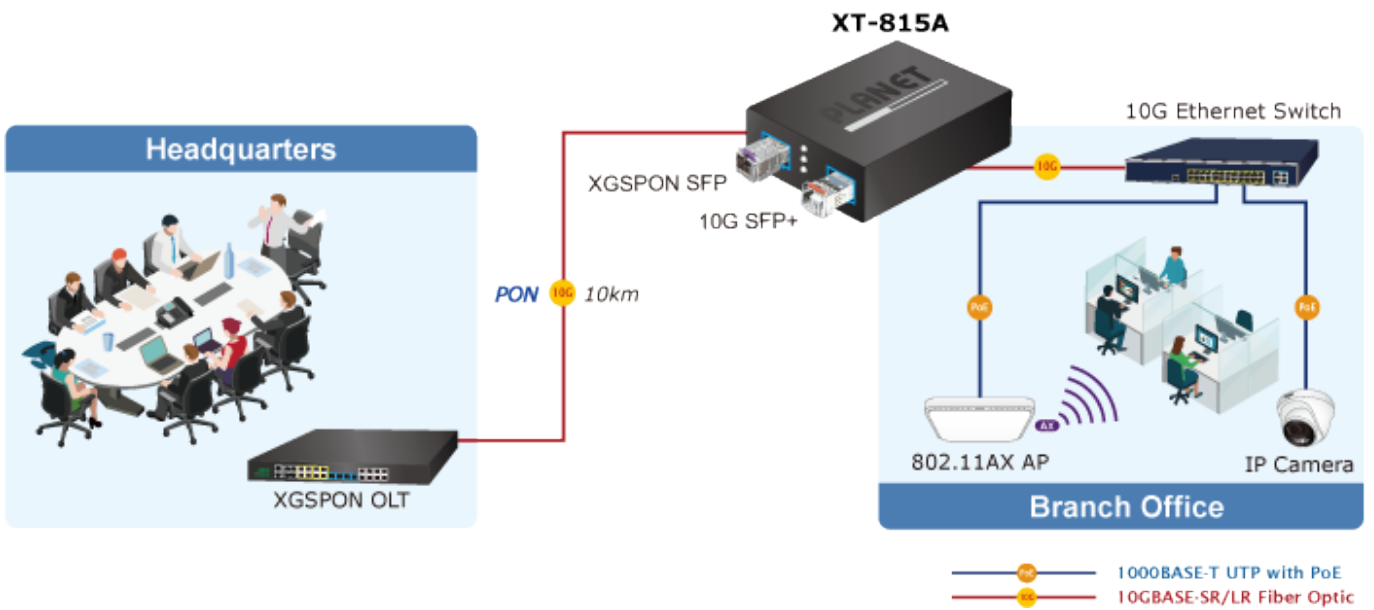

Zařízení poskytuje vysoký výkon s **propustností 40 Gbps** a podporou **jumbo frames až 12K**, což umožňuje bezproblémové zpracování velkého datového provozu. Navíc tabulka adres **MAC 4K** a funkce **VLAN pass-through** zvyšují efektivitu správy sítě. Provozní teplota je **0 až 50 °C**.

ZÁKLADNÍ SPECIFIKACE

Fyzické vlastnosti:

Porty: 2 × SFP+ 10G/2,5G/1GBASE-X, 100BASE-FX

Technologie přepínání: Store-and-forward

Podpora přenosu: Jumbo Frame 12K

Propustnost: sběrnice 40 Gbps

Tabulka záznamů: 4K MAC adres

Hmotnost: 195 g

L2 Funkce:

Priorizace provozu QoS: 8úrovňová priorita přepínání (802.1p)

Podpora VLAN: 802.1Q

Flow Control:

Half duplex: zpětný tlak eliminuje ztrátu paketů

Full duplex: podpora IEEE 802.3x pro efektivní řízení toku