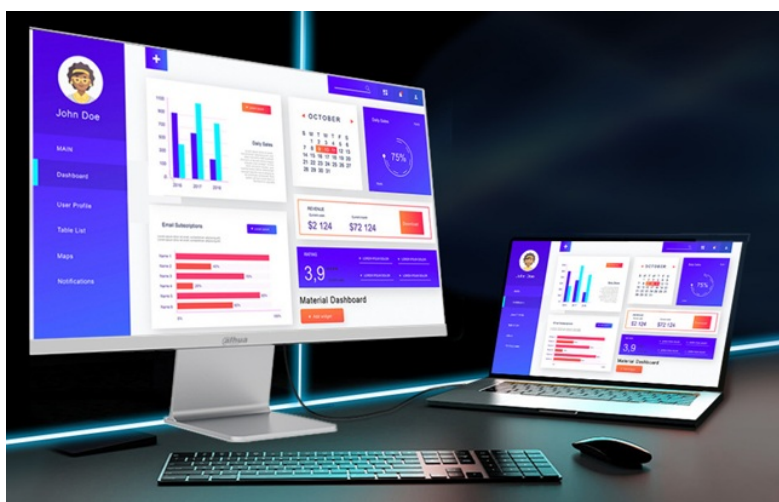

### Monitor Dahua LM27-P501 - elegantní nástroj pro práci v 5K kvalitě

Vychutnejte si špičkovou kvalitu **5K rozlišení** s **monitorem Dahua LM27-P501**. Podporuje mimořádně detailní zobrazení a vizuální zážitky, které obsahují špičkové detaily, přesné a bohaté barvy. Tento **27palcový** monitor pokrývá **98 % barevného spektra DCI-P3**, takže výsledné barvy jsou vhodné pro práci fotografů a dalších kreativců. Velký displej přehledně zobrazí aplikace, a to i ve více oknech najednou.

**IPS panel** produkuje široké pozorovací úhly, díky čemuž umožňuje komfortní sledování bez zkreslení i při pohledu ze stran.

**Monitor Dahua LM27-P501** disponuje bohatou škálou konektorů, s jejichž pomocí vytvoříte moderní pracovní prostředí. Pro připojení slouží rozhraní **HDMI** a **DisplayPort**. Port **USB-C** je zárukou vysokorychlostního přenosu videa a dat, současně umožňuje **napájení připojených zařízení až do 65 W** jedním kabelem.

## Dahua LM27-P501

LED monitor s úhlopříčkou **27"** nabízející 5K rozlišení **5120 × 2880** obrazových bodů s poměrem stran 16 : 9. Disponuje kontrastním poměrem **2000 : 1**, jasem **400 cd/m<sup>2</sup>** a dobou odezvy **5 ms**. K dispozici je univerzální port **USB-C**, který kromě vysokorychlostního přenosu videa a dat umožňuje napájení připojených zařízení až do 65 W. Mezi přednosti dále patří **98 % pokrytí DCI-P3 barevné palety**. Díky technologii **IPS** nabídne široké pozorovací úhly **178° horizontálně i vertikálně**.

## ZÁKLADNÍ SPECIFIKACE

**Typ panelu:** IPS

**Úhlopříčka:** 27"

**Poměr stran:** 16 : 9

**Rozlišení:** 5120 × 2880 px

**Kontrastní poměr:** 2000 : 1

**Doba odezvy:** 5 ms

**Rozhraní:** 1× DisplayPort, 2× HDMI\*, 1× USB-C, 1× sluchátkový výstup