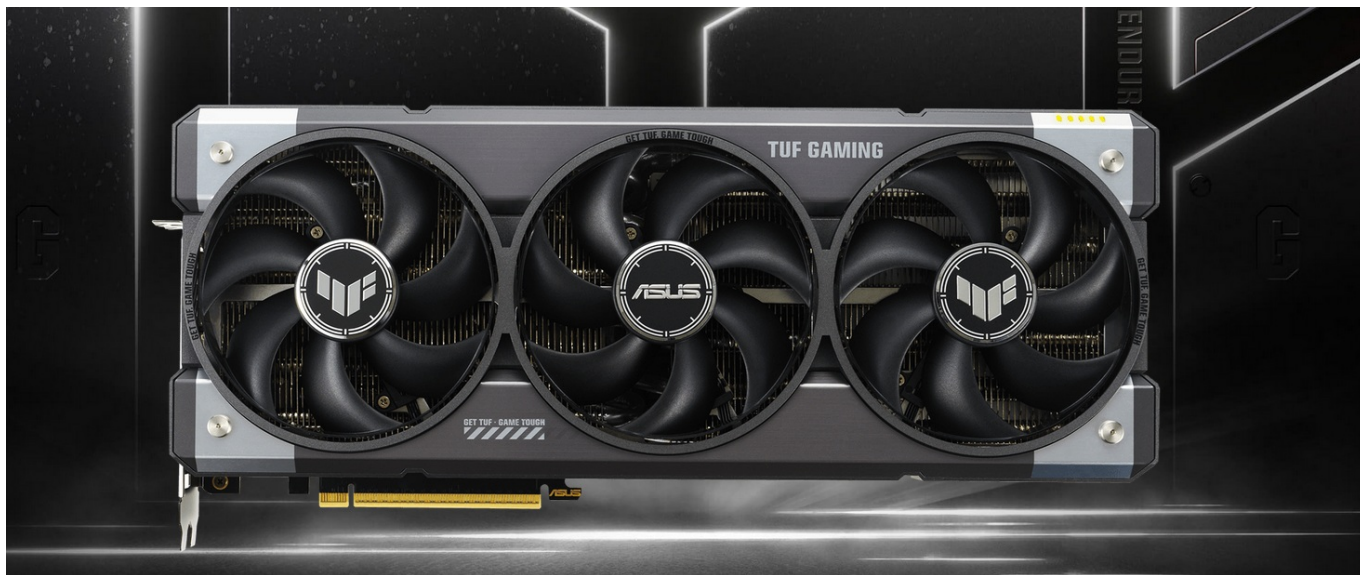

Popis

ASUS TUF GAMING GeForce RTX 5070 - odolnost a výkon bez kompromisů

Grafická karta **ASUS TUF GAMING GeForce RTX 5070** je připravena být nejlepší. Disponuje vylepšeným chlazením i napájením, takže si poradí s jakoukoli zátěží, která se na ni chystá. Kromě toho se vyznačuje také posíleným designem - **speciálním kovovým exoskeletem**, který zajišťuje mimořádnou pevnost a odolnost. Je poháněna **architekturou NVIDIA Blackwell** a obsahuje nepřeberné množství technologií jak pro hráče, tak tvůrce obsahu.