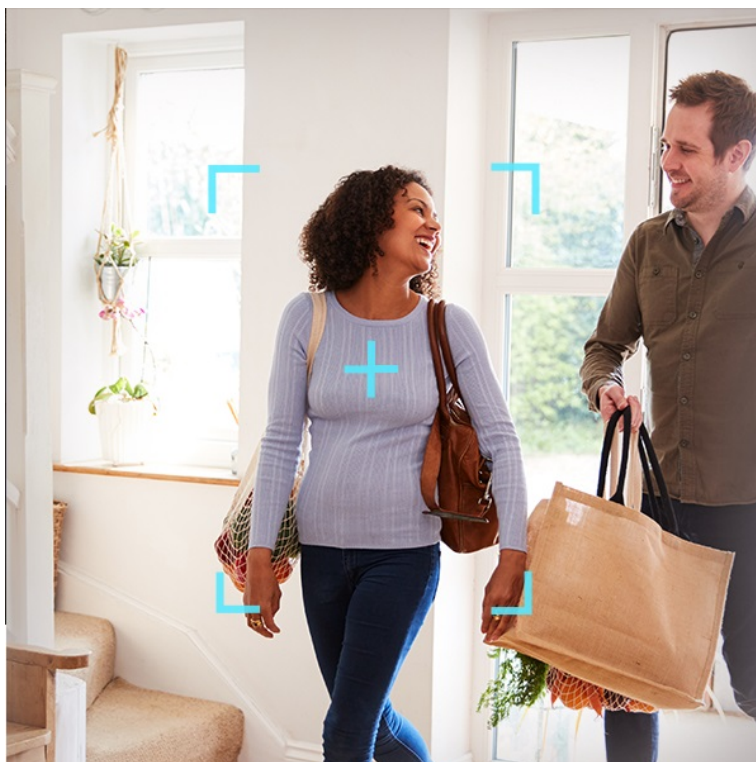

IP kamera EZVIZ H6c Pro 4K výrazně zlepší zabezpečení vašeho interiéru. Díky **otočné konstrukci** pokryje velký prostor, který vám zprostředkuje v podobě obrazu ve 4K rozlišení. Důležité informace o tom, co se u vás doma děje, získáváte formou upozornění. Systém detekce je natolik inteligentní, že dokáže rozpoznat pohybující se osobu a sledovat každá její krok. Mezi další inteligentní funkce patří například **upozornění na změnu hladinu hluku**.

Díky tomu můžete zavčas rozpoznat možný problém a spojit se s kamerou pouhým klepnutím na tlačítko pro zahájení hovoru. Samozřejmostí je živý obraz i v nočních hodinách. **Kamera EZVIZ H6c Pro 4K** podporuje pokročilý režim nočního vidění s jasnými detaily, takže můžete klidně spát od večera do rána. Kamera podporuje připojení pomocí rozhraní **RJ-45** nebo **Wi-Fi**.

EZVIZ H6c Pro 4K

Bezdrátová IP kamera je navržena pro snadné sledování vnitřních prostor. **Snímač 1/2,7" CMOS** je schopen snímat video v rozlišení **3840 x 2160 px**. Pro případ zhoršených světelných podmínek je přítomen **IR přísvit** do vzdálenosti **až 10 m** a bílý **LED přísvit** pro barevné záznamy v noci. Součástí kamery je integrovaný **reproduktor a mikrofon**, který umožňuje oboustrannou komunikaci. Připojení lze jednoduše realizovat jak drátově prostřednictvím **RJ-45** konektoru, tak bezdrátově skrze **Wi-Fi**. Připojení kamery pomocí aplikace v mobilním zařízení umožňuje pohodlný vzdálený přístup, pořizování záznamů či fotografií nebo upozornění v případě **detekce pohybu**. Mezi další užitečné funkce patří například rozpoznávání a sledování lidské postavy (Auto-Tracking), detekce hlasitých zvuků či **dotykové tlačítko** pro zahájení hovoru. Natočené záznamy je možné ukládat na **microSD kartu** do kapacity až 512 GB nebo odesílat na cloudové úložiště (na základě předplatného). Přímo v aplikaci navíc můžete s kamerou pohodlně otáčet o **až 340°** horizontálně a **až 55°** vertikálně.