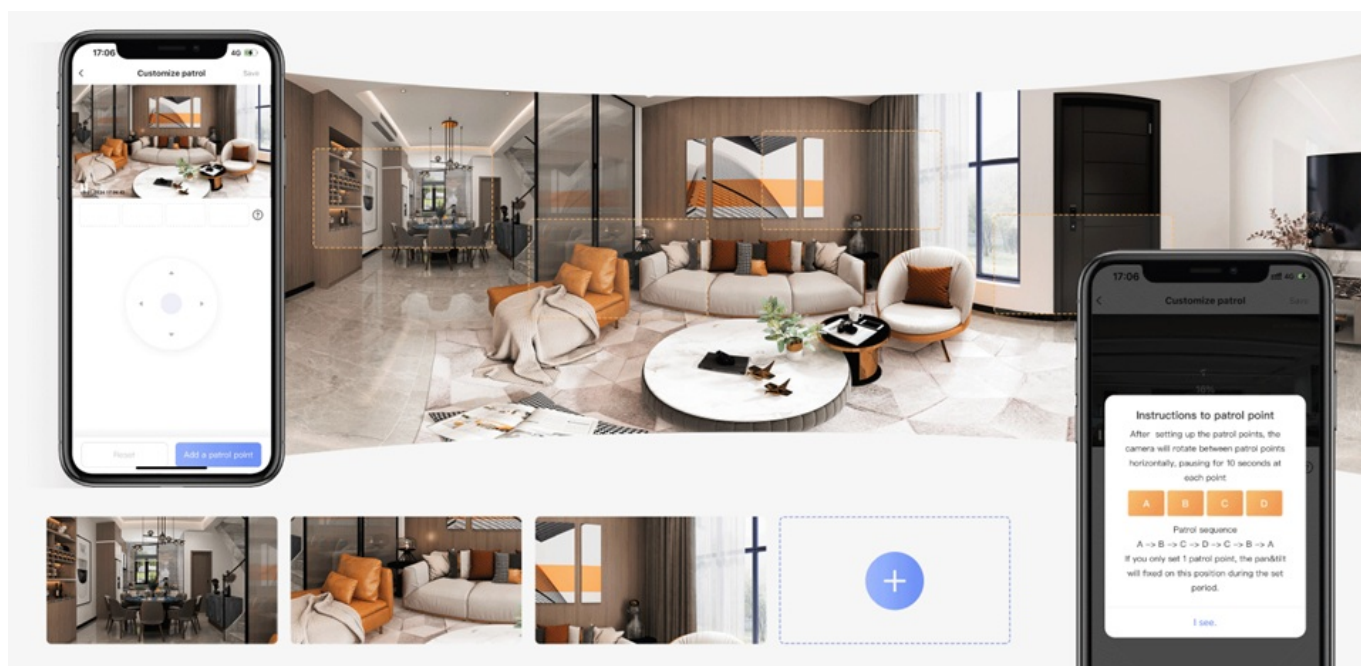

Bezpečnostní kamera EZVIZ TY7 Dual přináší efektivní ochranu díky dvojici objektivů. Tento model je tak schopen zajistit detailní, a především široký dohled nad vaším domovem, kanceláří či jinou nemovitostí. Oba objektivy spolupracují tak, aby poskytovaly komplexní přehled nad okolím. **Horní motorizovaný objektiv** se dovede plynule otáčet, a tak zachytit velké prostory se všemi kouty. **Spodní širokoúhlý objektiv** se zase zaměří na klíčová místa.

Ochrana a bezpečí pro vaše blízké

Duální IP kamera EZVIZ TY7 disponuje integrovaným **mikrofonem** a **reproduktorem**. Díky tomu podporuje rychlou a jednoduchou **obousměrnou komunikaci** a kontakt s rodinou. Samozřejmostí je také přítomnost **IR+LED přísvitu** pro monitoring a barevné záběry i v průběhu noci. Pro plnou kontrolu a sledování obsahu vám poslouží mobilní aplikace EZVIZ. **Bezdrátovou konektivitu** zajišťuje rozhraní **Wi-Fi**. Nechybí ani port **RT-45** pro drátovou konektivitu.

EZVIZ TY7 Dual

IP duální otočná kamera do domácnosti přináší živý monitoring v křišťálově čisté **2K+** kvalitě. Používá současně **pevný a otočný objektiv**, což přináší mnohem detailnější a chytřejší způsob dohledu. Komprese **H.265/H.264** snižuje nároky na přenos dat a úložiště. Pro nahrávání zřetelného videa i v naprosté tmě disponuje **nočním režimem s IR přísvitem** do vzdálenosti až 10 m a také **bílým LED přísvitem pro barevné záběry v noci**. Propojení kamery pomocí aplikace v mobilním zařízení umožní pohodlný vzdálený přístup, pořizování záznamů či fotografií nebo upozornění v případě **detekce pohybu**. Natočené záznamy je možné ukládat na **microSD kartu** do kapacity až 512 GB, nebo odesílat na cloudové úložiště (na základě předplatného). Přímou v aplikaci navíc můžete s kamerou pohodlně otáčet o **až 355°** horizontálně a **až 65°** vertikálně. K dispozici je také **alarm pro neobvyklé zvuky**, který vám pošle notifikaci například při pláči dítěte. Díky