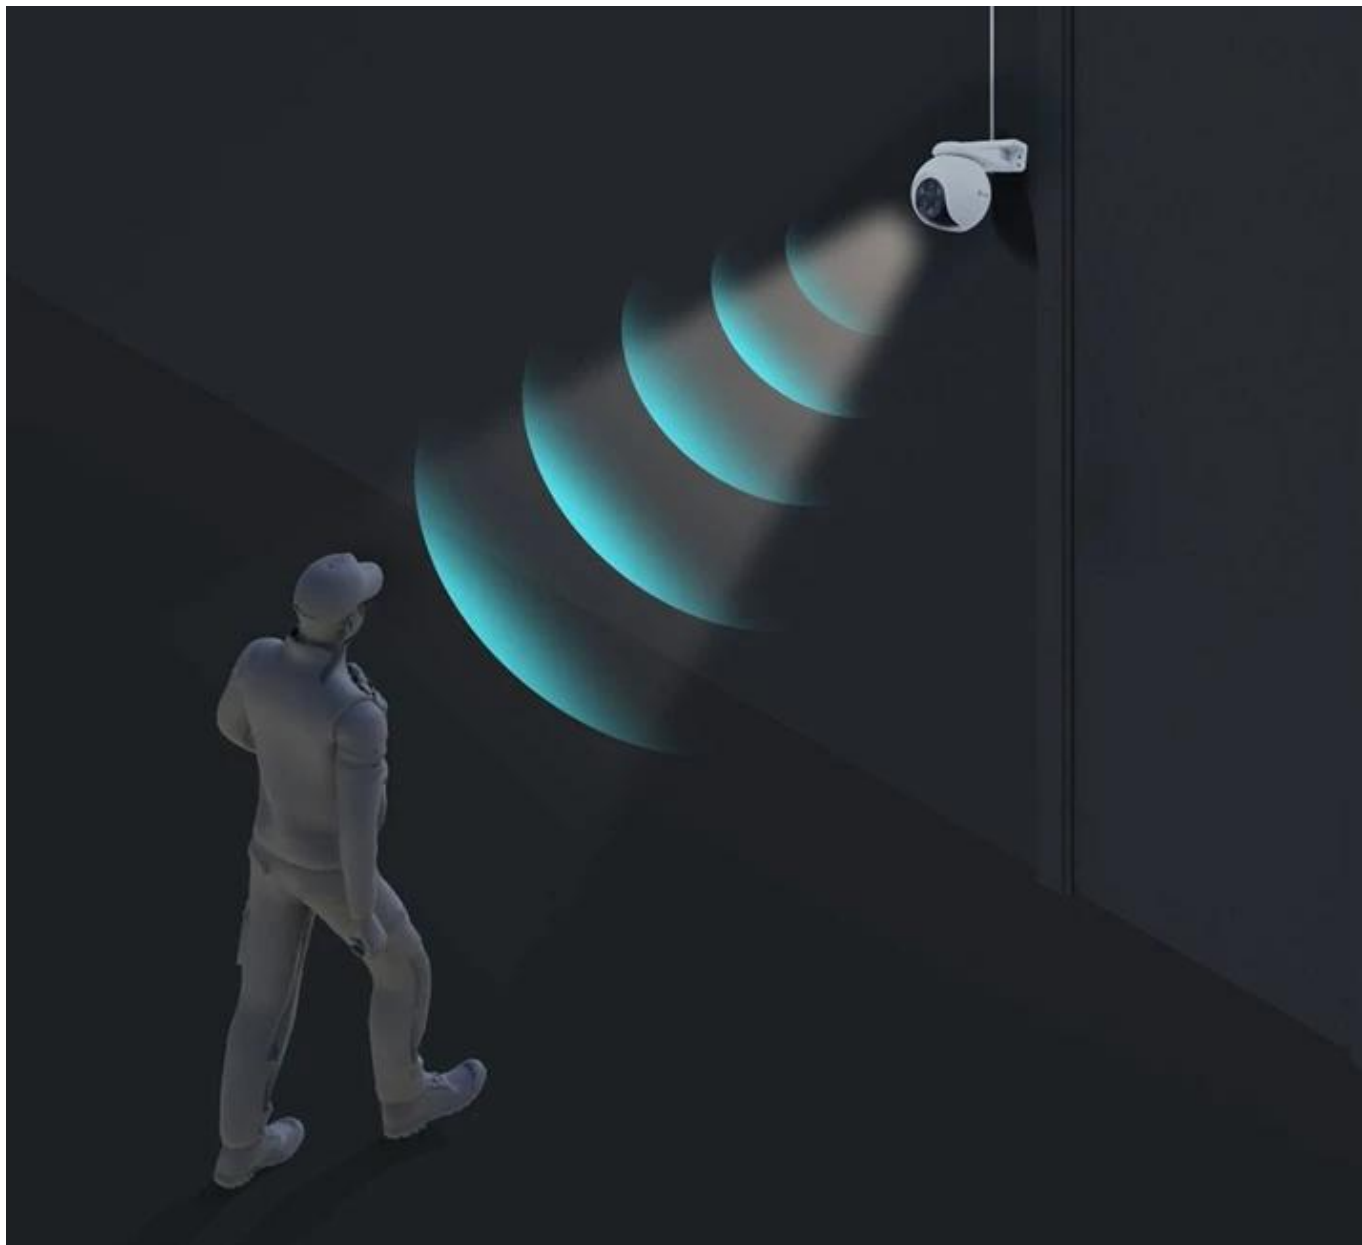

Venkovní IP kamera EZVIZ H80f Multi 2K+ disponuje integrovanou umělou inteligencí, která slouží k efektivní detekci osob, vozidel a následnému **sledování (Auto-Tracking)**. V případě narušení prostoru se aktivuje systém odstrašení v podobě stroboskopického světla a zvukového alarmu. Součástí výbavy kamery EZVIZ H80f Multi 2K+ je zabudovaný **reproduktor a mikrofون pro obousměrnou komunikaci**. Své uplatnění tak najde i ve vnitřní prostoru.

EZVIZ H80f Multi 2K+

Venkovní IP kamera nabízí **tři snímače 1/3" CMOS** s rozlišením **3 × 4 Mpx**. Každý je tak schopný snímat video v rozlišení 2560 × 1440 bodů. Pro případ zhoršených světelných podmínek je přítomen **IR přísvit** do vzdálenosti **30 m** a bílý LED přísvit do vzdálenosti **20 m** pro pořizování barevných záznamů v noci. Kompresi **H.265/H.264** snižuje nároky na přenos dat a úložiště. Natočené záznamy je možné ukládat na **microSD kartu** do kapacity až 512 GB, nebo odesílat na cloudové úložiště (na základě předplatného). **Aktivní zastrašení** v podobě stroboskopického světla a zvukového alarmu pak varuje případné narušitele. Propojení kamery pomocí aplikace v mobilním zařízení umožní pohodlný vzdálený přístup, pořizování záznamů či fotografií nebo upozornění v případě **detekce pohybu**. Mezi další užitečné funkce patří například **rozpoznávání lidské postavy a vozidla** pomocí umělé inteligence, přizpůsobitelná oblast detekce pohybu, integrovaný **reproduktor a mikrofon** či sledování pohybující se postavy (Auto-Tracking). Připojení lze jednoduše realizovat jak drátově prostřednictvím **RJ-45** konektoru, tak bezdrátově skrze **Wi-Fi**. Díky voděodolnému krytu dle **IP67** nabízí jak vnitřní, tak i venkovní možnost použití. Přímo v aplikaci navíc můžete s kamerou pohodlně otáčet o **až 340°** horizontálně a **až 70°** vertikálně.