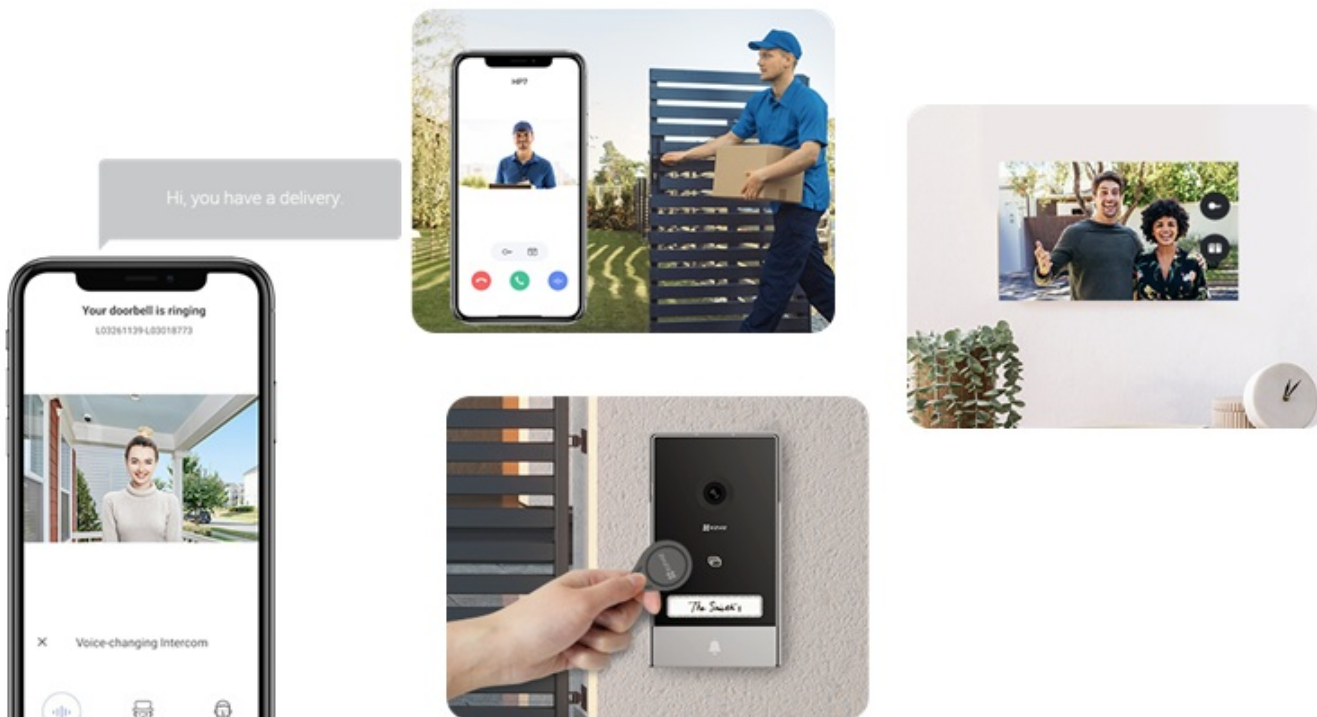

Sada dvou dveřních stanic EZVIZ HP7 2 představuje chytré a elegantní řešení pro bezpečný přístup do vaší domácnosti. Interkom podporuje připojení k internetu a vzdálený přístup pomocí aplikace. Obsahuje **videotelefon**, který umožní komfortní prohlížení, komunikaci a udělování přístupu návštěvníkům. Je vybaven **dotykovou obrazovkou**, která umožní nastavení a správu venkovního dveřního telefonu.

Spolupracuje s **venkovní kamerou**, která dokáže nahrávat videa ve **vysokém rozlišení 2K** a přichozí osoby detekuje formou mobilních oznámení v reálném čase. Samozřejmostí je **zabudovaný mikrofon a reproduktor** pro obousměrnou komunikaci. Zařízení **EZVIZ HP7 2** je tak vhodné pro instalaci ve vilách, rozlehlých domech a dalších moderních nemovitostech. Součástí setu jsou také **vstupní čipy**, které po přiložení ke čtečce umožní snadný přístup návštěvníků.

EZVIZ HP7 2-Entry Kit

Set **dvou dveřních stanic** (interkomů) se čtečkou RFID čipů, **7" bytového monitoru** a příslušenství.

Dveřní stanice jsou vybaveny **jedním zvonkem** a kamerou s rozlišením **2048 x 1296 px**. Úhel záběru kamery je **162°** diagonálně. Pro přenos obrazu je používán kodek **H.265**. Samozřejmostí je integrovaný mikrofon, reproduktor a čtečka přístupových čipů **RFID**. Připojení zvonku je realizováno 2drátově. **Dotykový 7" monitor** lze připojit pomocí Wi-Fi a disponuje **microSD slotem**. Vzdálené **ovládání přes aplikaci**, **povrchová montáž**, odolnost vůči nepříznivým vlivům dle certifikace **IP65**. Z chytrých funkcí je k dispozici například **detekce lidské postavy**, možnost vygenerování dočasného návštěvnického kódu či volitelná funkce změny hlasu pro zachování soukromí při komunikaci.