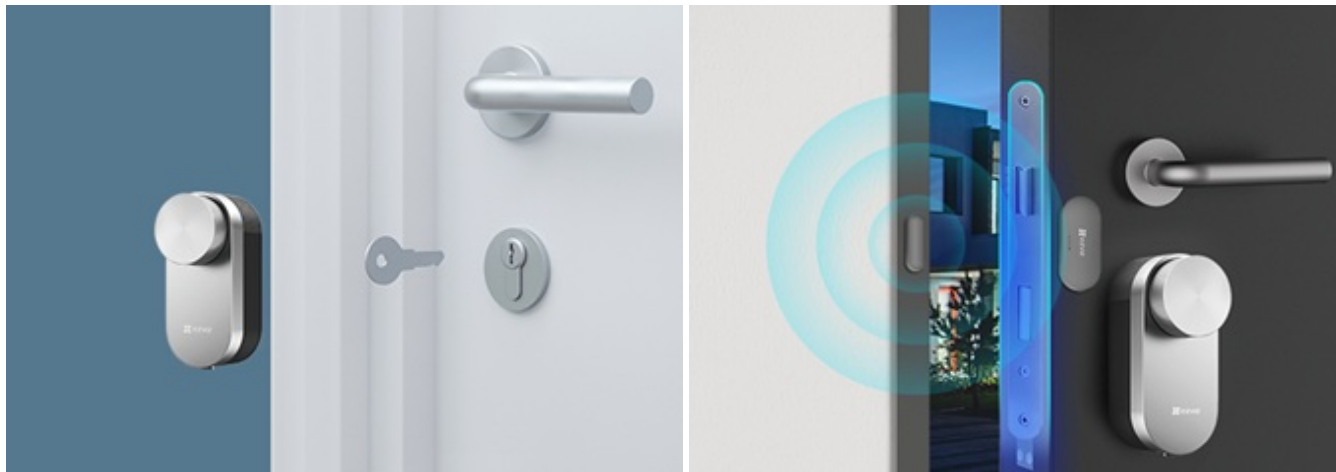

## Chytrý zámek EZVIZ DL01 Pro - jednoduchá instalace, maximální bezpečnost

Bezpečný a jednoduchý vstup do místnosti bez použití klíče? S **chytrým dveřním zámkem EZVIZ DL01 Pro** a klávesnicí je to naprostá samozřejmost. Stylový a na pohled elegantní zámek je navržen **pro bezklíčový vstup**. **Kovová konstrukce** zajišťuje pevnost, odolnost a skvěle splyne s designem všech moderních dveří.

## EZVIZ DL01 Pro chytrý dveřní zámek + klávesnice DL01CP

Set chytrého zámku a bezdrátové klávesnice.

**Chytrý dveřní zámek** v minimalistickém šedém provedení dokonale zabezpečí vchod a umožní odemknout či zamknout dveře pouhým kliknutím v **mobilní aplikaci**. Další možností je zadání **bezpečnostního kódu** nebo přiložení **bezkontaktní karty** na **bezdrátovou klávesnici**, která je součástí balení. Klávesnice je **voděodolná dle IP65** a v případě pokusu o její odstranění spustí hlasitý alarm. Dále je vybavena prostředním **tlačítkem s funkcí zvonku**, po jehož stisknutí začne zvonit chytrý zámek uvnitř.

Zařízení se instaluje přímo **na původní zámek se zasunutým klíčem**, není nutný žádný zásah do mechanismu zámku. Poté už probíhá otáčení klíčem automaticky, v případě potřeby je ale možné zámek odemknout **manuálně pomocí tlačítka**. Z venkovní strany se pak jeví jako zcela obyčejný zámek a **lze jej odemknout i klíčem**. Komunikace zámku s chytrým telefonem a klávesnicí probíhá bezdrátově pomocí **Bluetooth**. Pro připojení k chytré bráně EZVIZ A3 (není součástí) a následné začlenění do chytré domácnosti využívá technologii **Zigbee**. Napájení klávesnice i zámku mají na starost **AA baterie**.