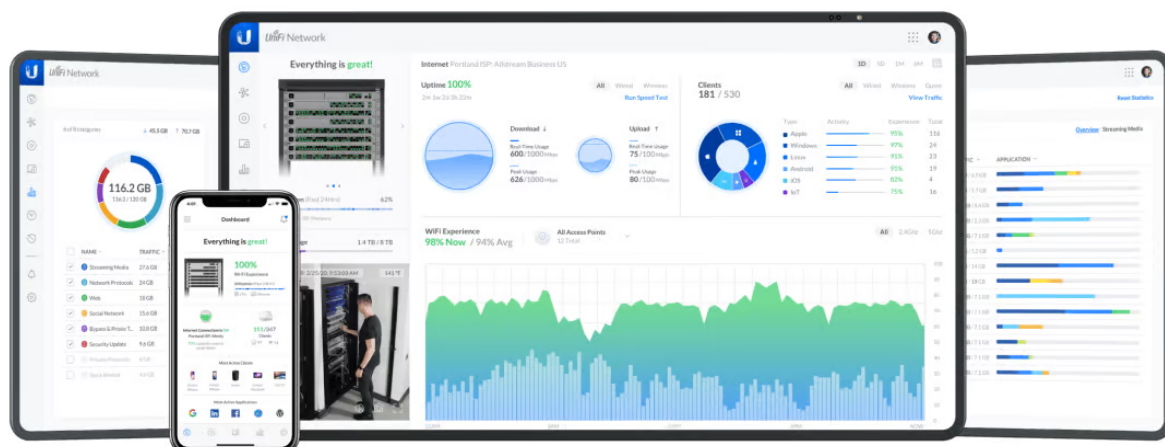

Správa pomocí aplikace UniFi Network verze 9.0.114 a vyšší

**Balení neobsahuje PoE injektor!**

Konfigurace a správa UniFi zařízení je v aplikaci UniFi Network, která je předinstalovaná na **UniFi OS konzolích** (UniFi Dream Machine, Dream Router, Dream Wall, Express, Cloud Gateway Ultra atd.) nebo ve volně dostupném softwaru UniFi Network Server, určeném pro instalaci na vlastní počítač nebo server (Windows, MacOS, Linux). Software UniFi Network Server je neustále vylepšován, a proto doporučujeme vždy používat aktuální verzi, kterou stahujete na stránkách Ubiquiti v sekci **Download**. O tomto produktu se dozvíte také více na **školení Ubiquiti**.