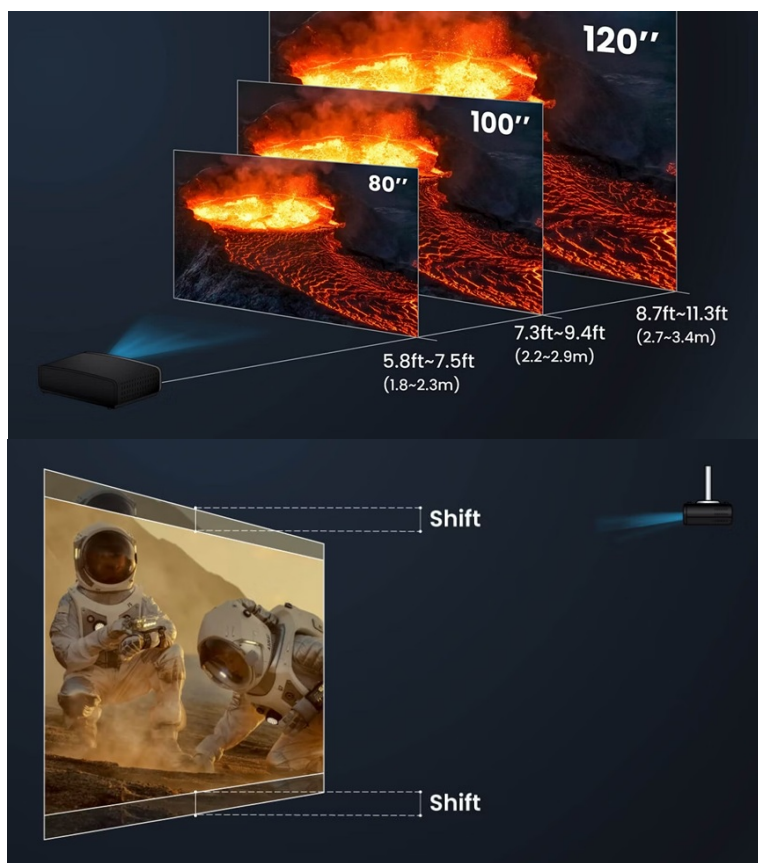

Obohatte domácí kino o řadu doplňků

Projektor BenQ W2720i vám umožní připojit rozmanité periferie a zpřístupnit si různé zdroje zábavy. K dispozici je **trojice portů HDMI**, které vám umožní připojit herní konzole, streamovací zařízení, multimediální přehrávače apod. Pomocí **HDMI modulu se systémem Android TV** získáte přístup k obsahu na YouTube nebo Netflixu a oblíbené pořady, filmy, seriály, a dokonce i TV pořady přenášet ve vysoké kvalitě na velkou obrazovku.

objektivu nebo přizpůsobení v rozích nastavíte obraz rychle a jednoduše v každé místnosti.

BenQ W2720i

Projektor s 4K Ultra HD rozlišením **3840 × 2160 px**, jasnem **2500 ANSI lumenů**, kontrastním poměrem **2 000 000 : 1** a 1,3násobným zoomem, který zaručí flexibilní rozsah projekční vzdálenosti. Potěší také 98% pokrytí normy **Rec. 709** pro mnohem realističtější barvy a věrný obraz. Vysoký dynamický rozsah **HDR10** přináší skvělý vizuální dojem zvýšením kontrastního poměru. Režim **AI Cinema** se přizpůsobuje okolnímu světlu a zajišťuje tak přesné barvy a detaily v každém prostředí. Projektor dokáže zobrazit jakékoliv scény ve **2D i 3D**. Díky korekci lichoběžníkového zkreslení můžete mít obraz přesně tam, kde potřebujete. Potěší také HDMI modul se systémem **Android TV**, prostřednictvím kterého můžete skrze projektor snadno přehrávat obsah z **YouTube, Netflix** či jiných služeb. Samozřejmostí je pak možnost **bezdrátového zrcadlení** ze smartphonů a tabletů. O základní ozvučení se starají **dva integrované reproduktory** s celkovým výkonem 10 W. Díky technologii **eARC** umožňuje přenos **7.1 kanálového zvuku a zvuku Dolby Atmos** prostřednictvím jediného kabelu HDMI.