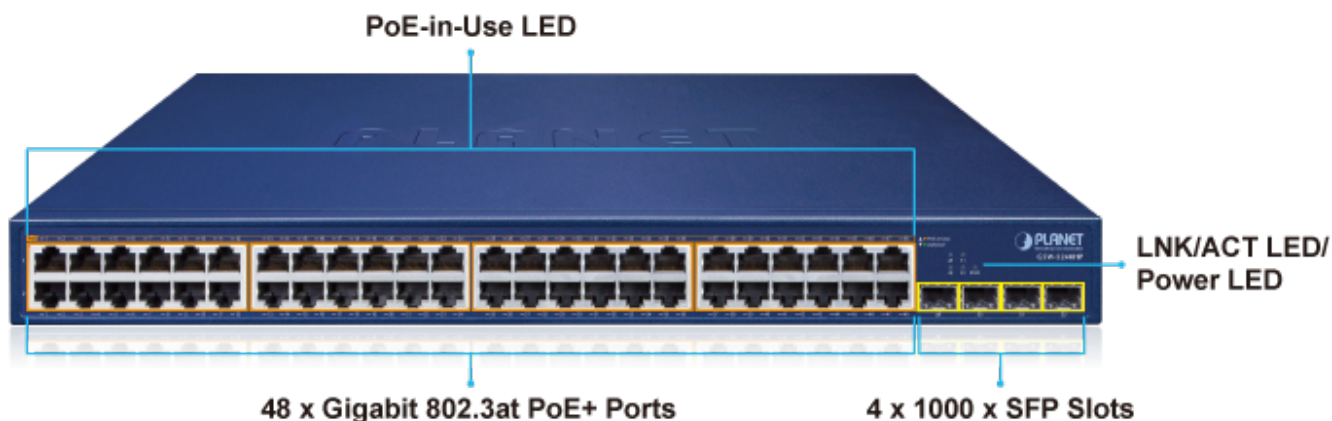

### PLANET GSW-5240HP

Gigabitový PoE+ přepínač, **48x 10/100/1000Base-T RJ-45** s injektory **802.3af/at** a napájecím výkonem až **370 W**, **4x SFP** sloty 1000 Base-X.

LED indikace využití PoE portů, mechanismy pro úsporu příkonu podle IEEE 802.3az.

Gigabitový přepínač s PoE+ (Power over Ethernet) porty pro centralizované napájení zařízení po ethernetu jako jsou IP kamery, Wi-Fi prvky nebo VOIP telefony a s možností napojení do infrastruktury pomocí čtyř optických SFP portů. Zařízení je svým provedením vhodné jak pro instalaci do domácích nebo kancelářských prostorů, tak pro aplikace v lokálních rozvaděčích.

Výstupní výkon PoE portů je regulován v závislosti na příkonu napájených zařízení mechanismy EEE (Energy-Efficient Ethernet) podle IEEE 802.3az.

#### Fyzické vlastnosti:

**Porty:** 48x RJ-45 10/100/1000BASE-T, 4x SFP 1000BASE-X

**Paměť:** 16k MAC adres

**Propustnost:** sběrnice 104 Gbps, provozně 77,3 Mpps (64B)

**Podpora přenosu:** JumboFrame 12 KB