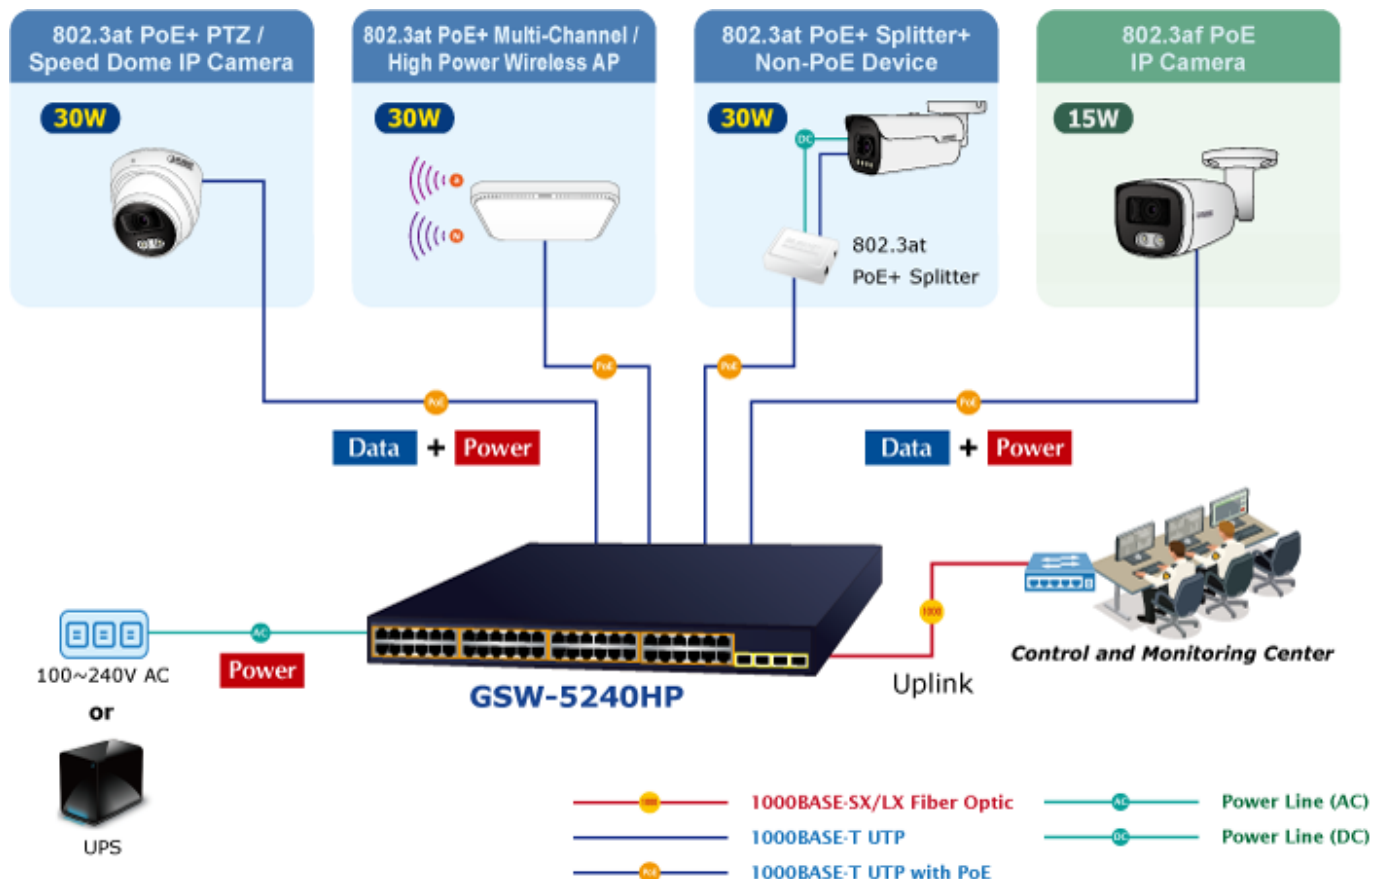

### PLANET GSW-5240HP

Gigabitový PoE+ přepínač, **48x 10/100/1000Base-T RJ-45** s injektory **802.3af/at** a napájecím výkonem až **370 W**, **4x SFP** sloty 1000 Base-X.

LED indikace využití PoE portů, mechanismy pro úsporu příkonu podle IEEE 802.3az.

Gigabitový přepínač s PoE+ (Power over Ethernet) porty pro centralizované napájení zařízení po ethernetu jako jsou IP kamery, Wi-Fi prvky nebo VOIP telefony a s možností napojení do infrastruktury pomocí čtyř optických SFP portů. Zařízení je svým provedením vhodné jak pro instalaci do domácích nebo kancelářských prostorů, tak pro aplikace v lokálních rozvaděčích.

Výstupní výkon PoE portů je regulován v závislosti na příkonu napájených zařízení mechanismy EEE (Energy-Efficient Ethernet) podle IEEE 802.3az.

**Hmotnost:** 4,899 kg

**PoE funkce:**

**Celkový napájecí výkon:** 370 W, IEEE 802.3af, IEEE 802.3at

**Počet injektorů:** 48× až 30 W

**Typ napájení:** End-span

**Pokročilé funkce:**

1. podpora funkce PD alive
2. automatická detekce napájeného zařízení