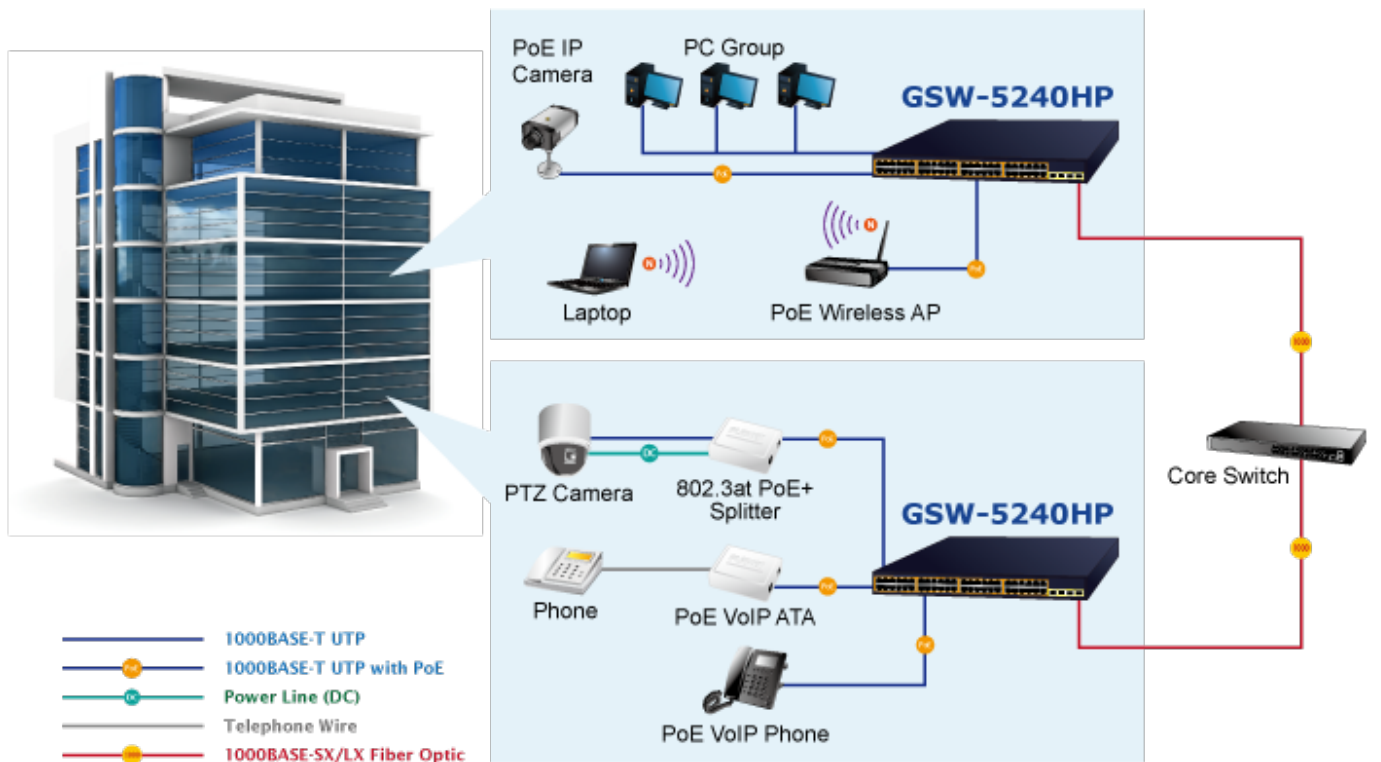

Gigabitový přepínač s PoE+ (Power over Ethernet) porty pro centralizované napájení zařízení po ethernetu jako jsou IP kamery, Wi-Fi prvky nebo VOIP telefony a s možností napojení do infrastruktury pomocí čtyř optických SFP portů. Zařízení je svým provedením vhodné jak pro instalaci do domácích nebo kancelářských prostorů, tak pro aplikace v lokálních rozvaděčích.

**Hmotnost:** 4,899 kg

**PoE funkce:**

**Celkový napájecí výkon:** 370 W, IEEE 802.3af, IEEE 802.3at

**Počet injektorů:** 48× až 30 W

**Typ napájení:** End-span

**Pokročilé funkce:**

1. podpora funkce PD alive
2. automatická detekce napájeného zařízení