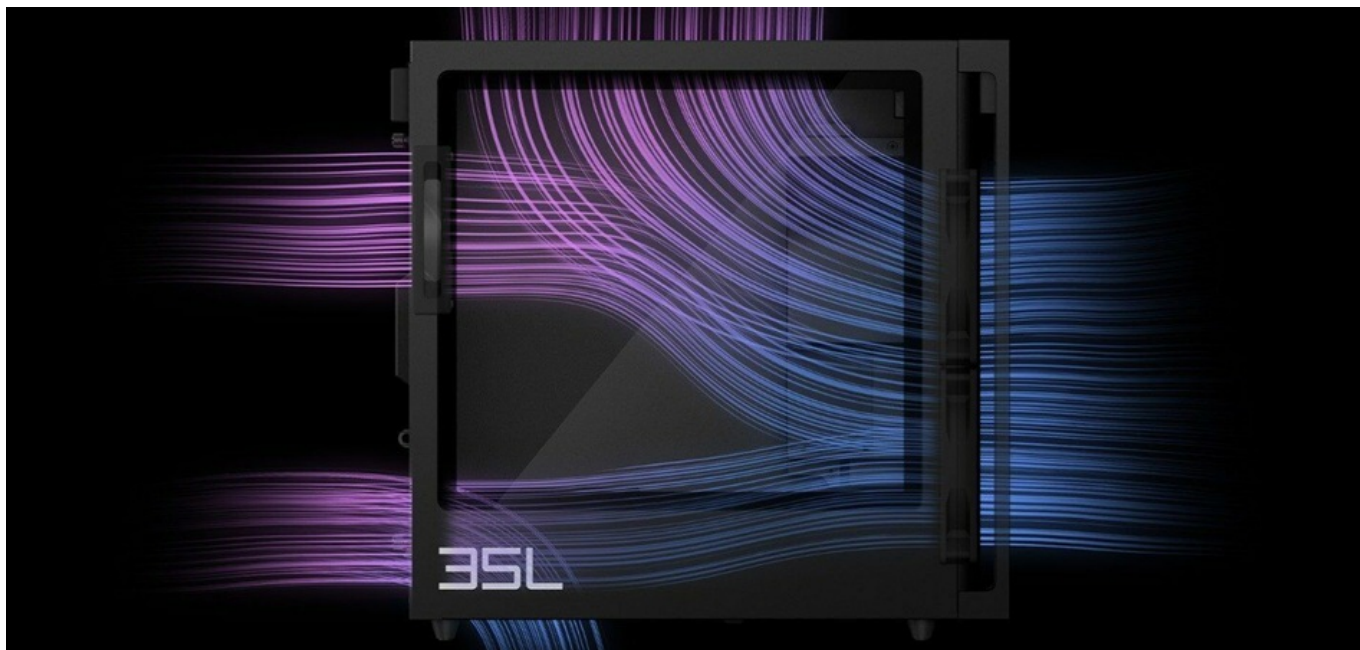

### HP OMEN GT16 - nekompromisně nakráčí do každé herní bitvy

**Stolní počítač HP OMEN GT16** se do každé herní výzvy vrhne jako tajfun. Je navržen tak, aby si poradil i s těmi nejnáročnějšími tituly a zprostředkoval vám je ve vysokém nastavení, kvalitě detailů a se stabilně vysokou snímkovou frekvencí. Při tom se samozřejmě udrží v chladu, takže můžete řídit, jak se vám zlíbí. Základem výkonu herního počítače **HP OMEN GT16-0000nc** je **procesor AMD Ryzen 7 8700G**, který spolupracuje s vysokorychlostní **operační pamětí DDR5 s kapacitou 32 GB RAM** a samostatnou grafickou kartou **NVIDIA GeForce RTX 4070 SUPER**. Díky precizní souhře těchto komponent vás čeká plynulý gaming bez jakýchkoliv kompromisů.

osvětlení, stínů a dalších vizuálních efektů ve hrách.

**DLSS** technologie zvyšuje rychlost snímkování a kvalitu obrazu, což umožňuje plynulé hraní. V neposlední řadě je potřeba zmínit také **podporu VR Ready** pro práci nebo zábavu ve virtuální realitě. Mezi další přednosti patří přítomnost **SSD úložiště**, které podporuje extra rychlý přístup k datům, a tím také výrazně svižnější načítání uložené pozice nebo start nového levelu. **OMEN GT16** přichází v exkluzivním **designu s průhlednou bočnicí** a umožňuje panoramatický pohled dovnitř systému. Dále podporuje **barevné RGB podsvícení**, které vytvoří zářivou show během hraní nebo streamování obsahu.