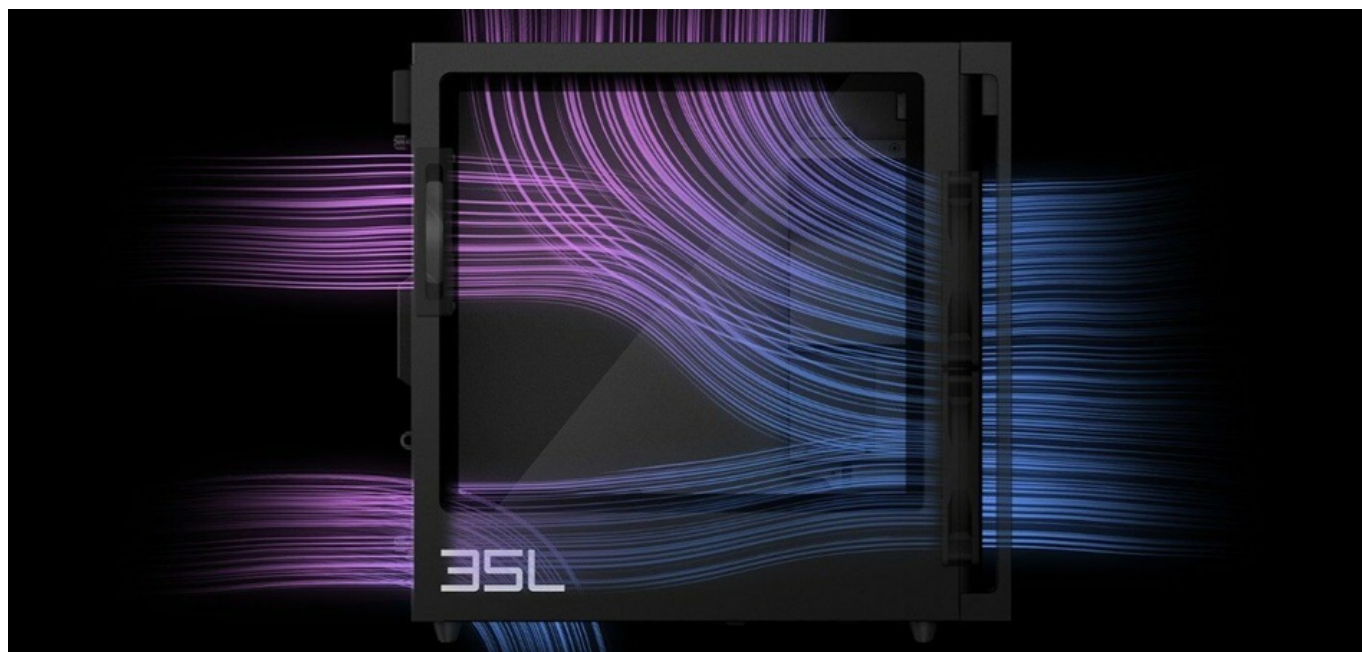

Stolní počítač HP OMEN GT16 se do každé herní výzvy vrhne jako tajfun. Je navržen tak, aby si poradil i s těmi nejnáročnějšími tituly a zprostředkoval vám je ve vysokém nastavení, kvalitě detailů a se stabilně vysokou snímkovou frekvencí. Při tom se samozřejmě udrží v chladu, takže můžete řídit, jak se vám zlíbí. Základem výkonu herního počítače **HP OMEN GT16-0002nc** je **procesor Intel Core i7 čtrnácté generace**, který spolupracuje s vysokorychlostní **operační pamětí DDR5 s obří kapacitou 64 GB RAM** a samostatnou grafickou kartou **NVIDIA GeForce RTX 4070 SUPER**. Díky precizní souhře těchto komponent vás čeká plynulý gaming bez jakýchkoliv kompromisů.

Dostupný výkon dělá z **HP OMEN GT16** skvělou volbu nejenom pro náročný gaming, ale také provoz náročných aplikací, **multitasking**, stříh a editaci videa, 3D modelování a další kreativní činnosti. **Grafická karta NVIDIA GeForce RTX 4070 SUPER** přináší vylepšenou technologii **Ray Tracing** a novou generaci RT jader, čímž podporuje realistickou grafiku včetně

osvětlení, stínů a dalších vizuálních efektů ve hrách.

DLSS technologie zvyšuje rychlost snímkování a kvalitu obrazu, což umožňuje plynulé hraní. V neposlední řadě je potřeba zmínit také **podporu VR Ready** pro práci nebo zábavu ve virtuální realitě. Mezi další přednosti patří přítomnost **SSD úložiště**, které podporuje extra rychlý přístup k datům, a tím také výrazně svižnější načítání uložené pozice nebo start nového levelu. **OMEN GT16** přichází v exkluzivním **designu s průhlednou bočnicí** a umožňuje panoramatický pohled dovnitř systému. Dále podporuje **barevné RGB podsvícení**, které vytvoří zářivou show během hraní nebo streamování obsahu.