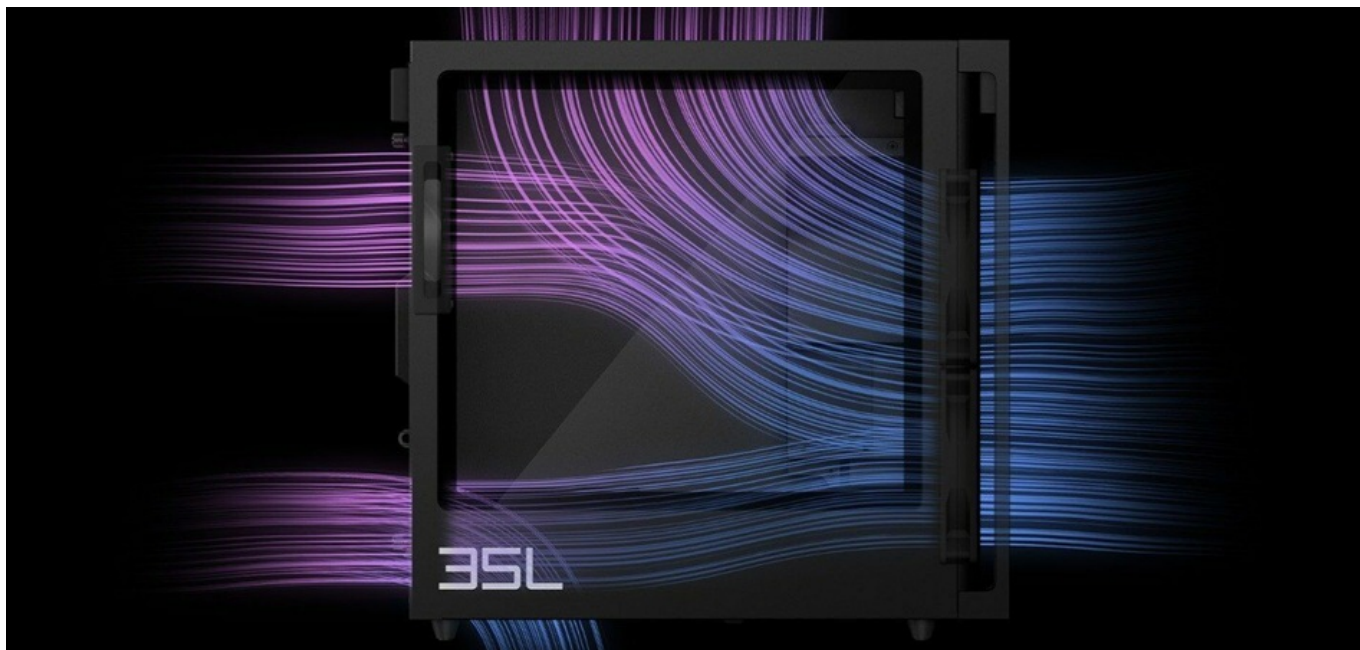

### HP OMEN GT16 - nekompromisně nakráčí do každé herní bitvy

**Stolní počítač HP OMEN GT16** se do každé herní výzvy vrhne jako tajfun. Je navržen tak, aby si poradil i s těmi nejnáročnějšími tituly a zprostředkoval vám je ve vysokém nastavení, kvalitě detailů a se stabilně vysokou snímkovou frekvencí. Při tom se samozřejmě udrží v chladu, takže můžete řídit, jak se vám zlíbí. Základem výkonu herního počítače **HP OMEN GT16-0004nc** je **procesor Intel Core Ultra 7 265F**, který spolupracuje s vysokorychlostní **operační pamětí DDR5 s kapacitou 32 GB RAM** a samostatnou grafickou kartou **NVIDIA GeForce RTX 5070 Ti**. Díky precizní souhře těchto komponent vás čeká plynulý gaming bez jakýchkoliv kompromisů.

osvětlení, stínů a dalších vizuálních efektů ve hrách.

**DLSS** technologie zvyšuje rychlost snímkování a kvalitu obrazu, což umožňuje plynulé hraní. V neposlední řadě je potřeba zmínit také **podporu VR Ready** pro práci nebo zábavu ve virtuální realitě. Mezi další přednosti patří přítomnost **SSD úložiště**, které podporuje extra rychlý přístup k datům, a tím také výrazně svižnější načítání uložené pozice nebo start nového levelu. **OMEN GT16** přichází v exkluzivním **designu s průhlednou bočnicí** a umožňuje panoramatický pohled dovnitř systému. Dále podporuje **barevné RGB podsvícení**, které vytvoří zářivou show během hraní nebo streamování obsahu.