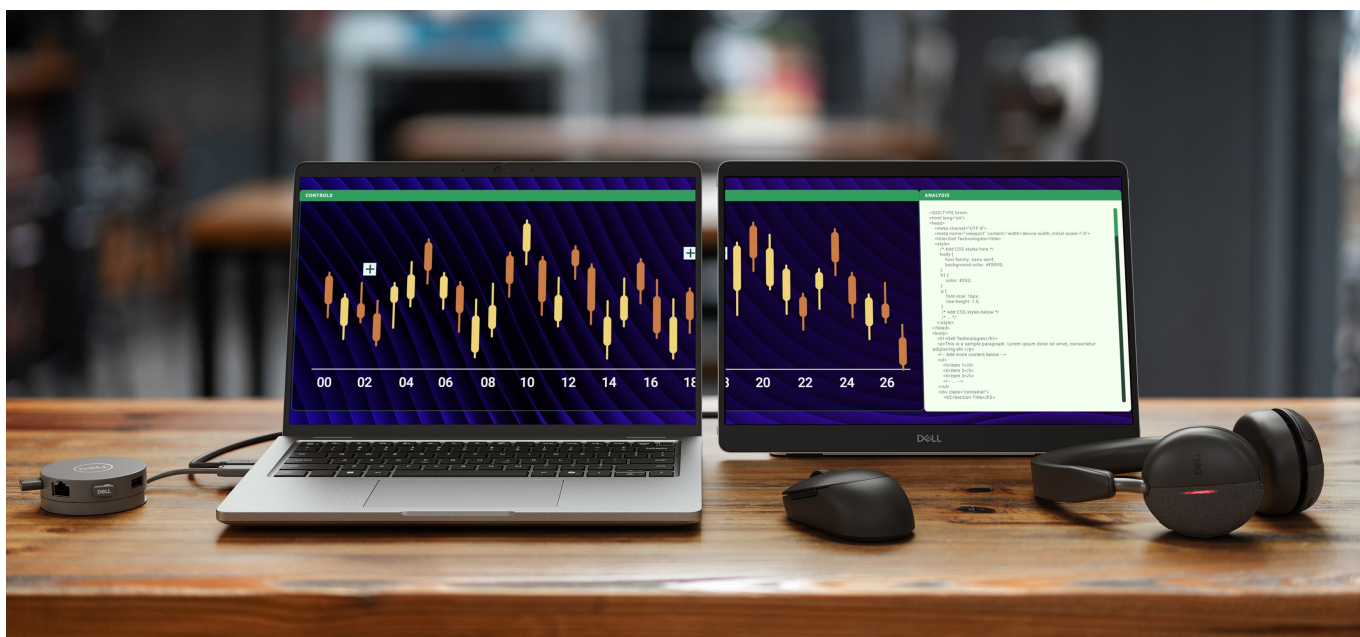

Dell Pro 14 Plus P1425 - profesionální zobrazení na cestách

Ultratenký a lehký monitor Dell Pro 14 Plus P1425, který zvýší vaši pracovní flexibilitu mimo kancelář. Je vybaven **14palcovým IPS displejem**, který produkuje ostrý obraz ve **WUXGA** rozlišení a širokých pozorovacích úhlech. Díky tomu umožňuje komfortní sledování obsahu i při pohledu ze stran. Je ideální na práci s aplikacemi, dokumenty, tabulkami, prohlížení fotografií nebo internetových stránek.

Hlavní předností monitoru **Dell Pro 14 Plus P1425** je jeho flexibilita. Díky **naklápěcímu stojanu** snadno nastavíte jeho polohu a přizpůsobíte pozici displeje podle svých požadavků. S **tlačítky rychlého přístupu** jednoduše nastavíte jas, abyste monitor mohli používat v každém prostředí. Samozřejmostí je také podpora **orientace na šířku i výšku** díky zabudovanému snímači. Konektorová výbava obsahuje **porty USB-C**, které podporují připojení k zařízení, přenos dat i napájení. To znamená, že pro bezproblémový provoz si vystačíte s jediným kabelem. S **režimem ComfortView Plus** si vaše oči budou lebedit a budou chráněny před škodlivým modrým světlem při celodenní práci.

Dell Pro 14 Plus P1425

Přenosný monitor s úhlopříčkou **14"** a **WUXGA** rozlišením 1920 × 1200 bodů. Nabízí jas **400 cd/m²** a kontrastní poměr **1 500 : 1**. Příjemné jsou také pozorovací úhly **178° horizontálně i vertikálně**. Pro připojení k notebooku vyžaduje pouze jediný kabel **USB-C**, a to jak pro video signál, tak i pro napájení.

ZÁKLADNÍ SPECIFIKACE

Typ panelu: IPS
Úhlopříčka: 14"
Poměr stran: 16 : 10
Rozlišení: 1920 × 1200 px
Kontrastní poměr: 1 500 : 1
Doba odezvy: 7 ms
Rozhraní: 2 × USB-C
Barva: stříbrná

Za jakých podmínek Dell mění monitory (tolerance vadných pixelů):