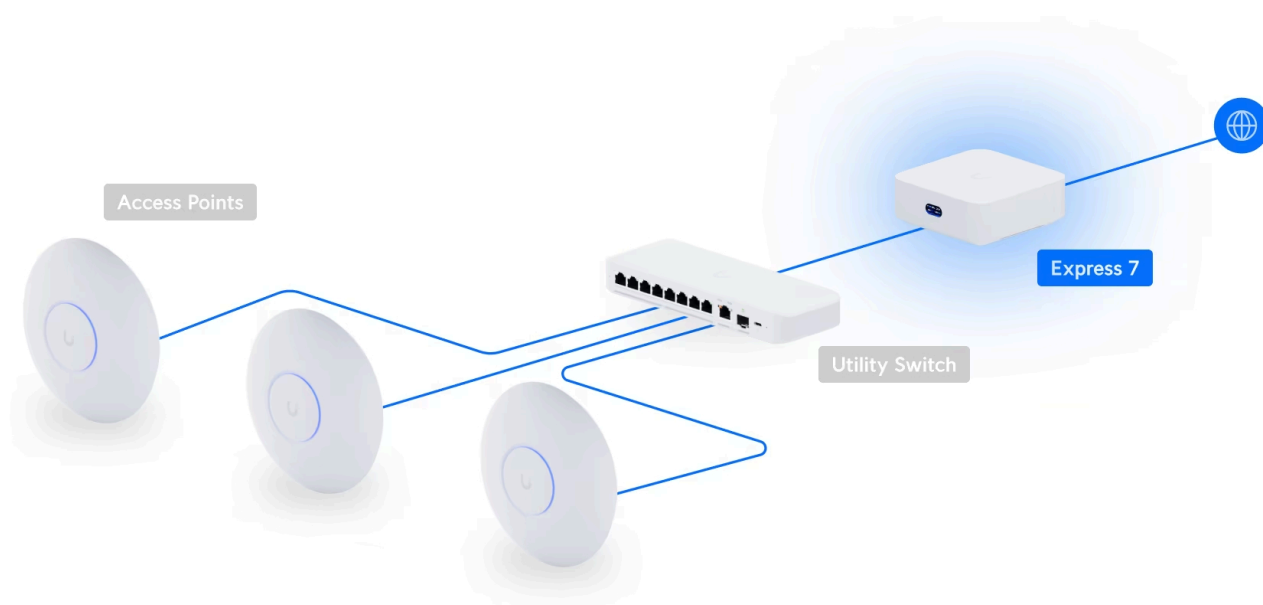

Zabezpečení:

- Plně stavový firewall
- Pravidla brány firewall zaměřená na aplikace
- DPI a identifikace provozu
- Filtrování obsahu, zemí, domén a reklam
- Detekce hrozeb IPS/IDS
- Blokování reklam
- Segmentace provozu na základě VLAN/podsítí

VPN & SD-WAN & Networking:

- SD-WAN bez licence
- WireGuard, L2TP a OpenVPN server
- OpenVPN a WireGuard klient
- OpenVPN, Site Magic a IPsec site-to-site VPN
- Teleport a Identity VPN jedním kliknutím
- Dynamický routing OSPF
- Pokročilá služba QoS
- Multicast DNS (mDNS)
- Advanced NAT (SNAT/DNAT/Masquerade/NAT Pooling/1-to-1 NAT)
- Integrovaný server RADIUS
- RADIUS přes TLS (RadSec)
- Policy-based WAN a VPN routing
- Přizpůsobitelný DHCP server
- Proxy server IGMP
- Podpora IPv6 ISP