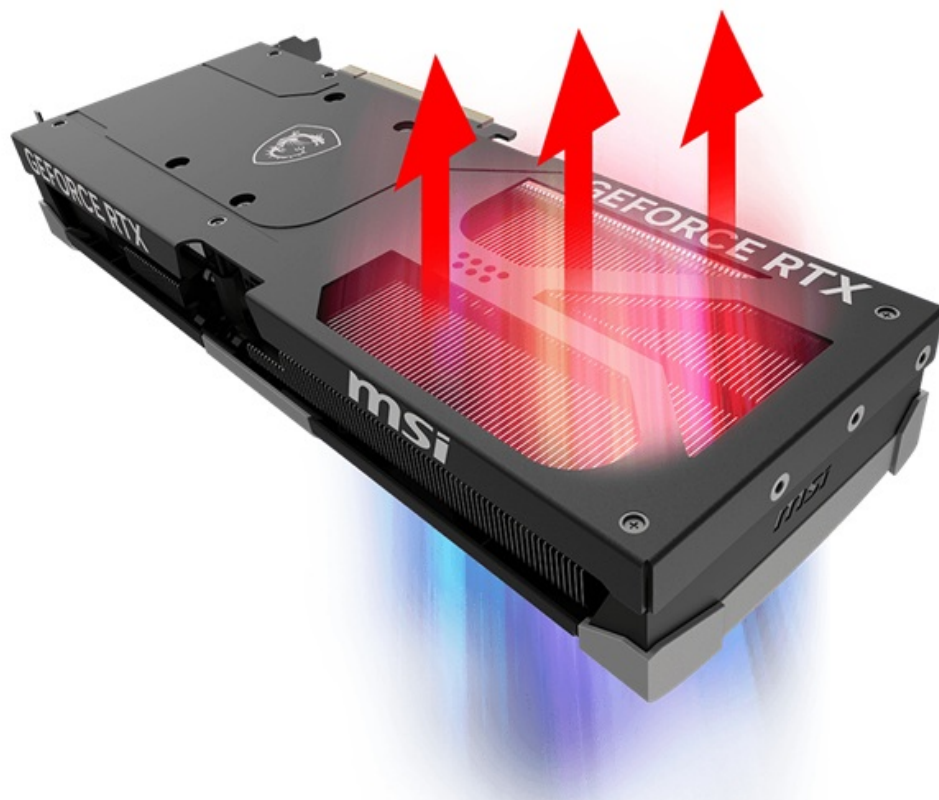

Popis

MSI GeForce RTX 5080 VENTUS 3X OC - realistická grafika do her i tvůrčí činnosti

Výkonná grafická karta **MSI GeForce RTX 5080 VENTUS 3X OC** navržena pro hráče a tvůrce obsahu, kteří vyžadují špičkový hardware do své PC sestavy. Kartu pohání **architektura NVIDIA Blackwell**, která obsahuje nepřeberné množství technologií. **Vylepšená Tensor jádra 5. generace** spolu s **DLSS 4** podporují maximální výkon **umělé inteligence**.

NVIDIA DLSS 4 využívá technologii neurálního renderování pro navýšení FPS a zlepšení kvality obrazu. Tvůrci a grafici zase ocení **podporu kreativních aplikací** a paměť typu **GDDR7 s obří kapacitou 16 GB**. **RTX platforma** nyní podporuje neurální vykreslování, což vede k ještě hodnotnějším a realističtějším zážitkům, zobrazení detailů a dalších efektů. Tepelný design se vyznačuje přítomností trojice ventilátorů, které zajišťují efektivní a současně tišší chlazení.

Ventilátory TORX FAN 5.0 s dvojitými kuličkovými ložisky zlepšují proudění vzduchu a vydrží gamingovou zátěž po velmi dlouhou dobu. Vnitřek grafické karty **MSI GeForce RTX 5080 VENTUS 3X OC** obsahuje přídatnou kovovou konstrukci pro výrazné zpevnění a zvýšení celkové odolnosti.