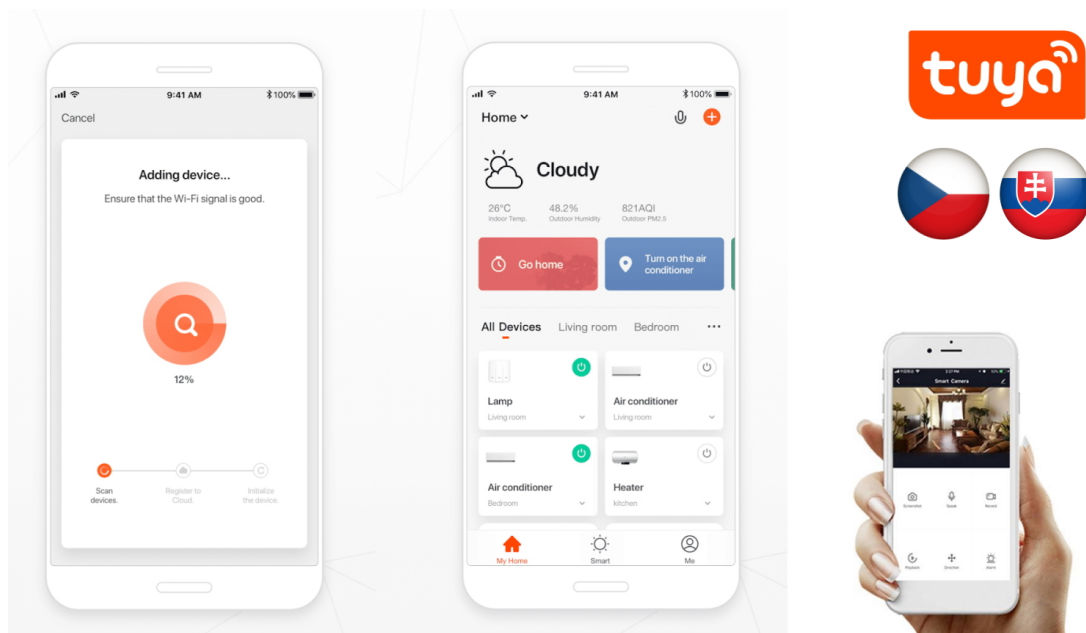

Popis

IMMAX NEO SMART chytrá zásuvka s kolíkem (typ E) 07799L

Chytrá Wi-Fi zásuvka je navržena k **ovládání elektrických spotřebičů** odkudkoliv přes internet. Můžete tak automatizovat zapínání spotřebičů či sledovat **spotřebu energie**. K dispozici jsou navíc také **dva USB** porty a jeden port **USB-C** pro snadné nabíjení mobilních zařízení. Zásuvku lze ovládat skrze bezplatnou aplikaci **IMMAX NEO PRO**, která je kompatibilní s iOS i Android, s hlasovými asistenty Amazon Alexa, Apple Siri, Google Assistant a dále se systémy TUYA a LIDL.

POZOR

Pro připojení do aplikace je zapotřebí mít chytrou Zigbee bránu Tuya (např. 07117-4).

ZÁKLADNÍ SPECIFIKACE

Počet zástrček: 1

Výstup: max. 15 W

USB-A + USB-C: 5V/3A

Frekvenční rozsah: 2400-2483,5 MHz

Napájecí napětí: 230 V / 16 A