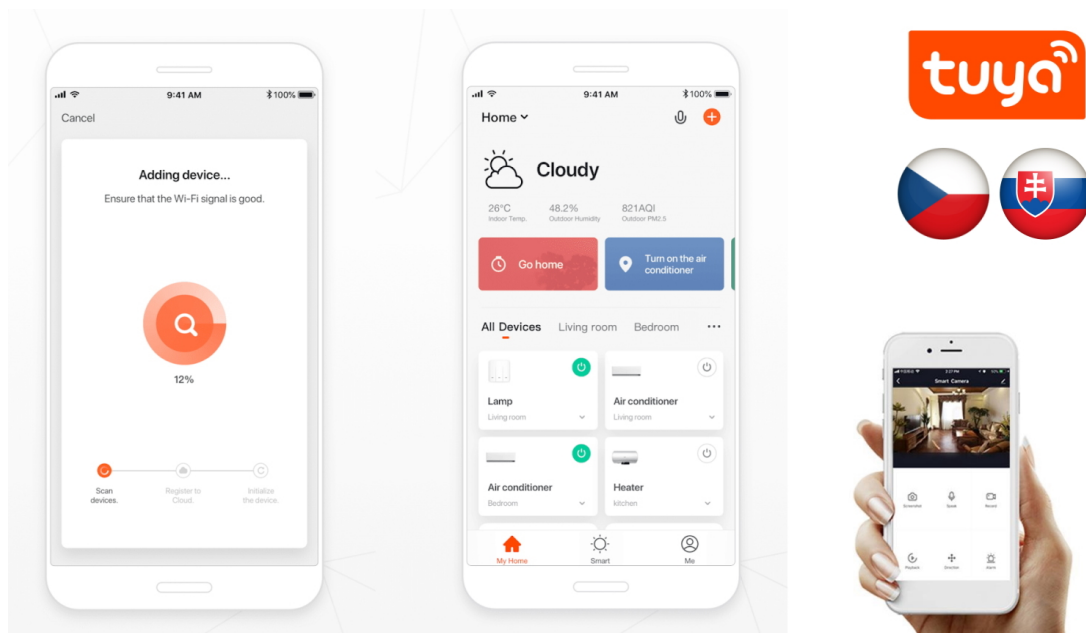

IMMAX NEO SMART chytrá zásuvka bez kolíku (typ F) 07801L

Chytrá Wi-Fi zásuvka je navržena k **ovládání elektrických spotřebičů** odkudkoliv přes internet. Můžete tak automatizovat zapínání spotřebičů či sledovat **spotřebu energie**. K dispozici je navíc také **USB** port a port **USB-C** pro snadné nabíjení mobilních zařízení. Zásuvku lze ovládat skrze bezplatnou aplikaci **IMMAX NEO PRO**, která je kompatibilní s iOS i Android, s hlasovými asistenty Amazon Alexa, Apple Siri, Google Assistant a dále se systémy TUYA a LIDL.

POZOR

Pro připojení do aplikace je zapotřebí mít chytrou Zigbee bránu Tuya (např. 07117-4).

ZÁKLADNÍ SPECIFIKACE

Počet zástrček: 1

Výstup: max. 20 W

USB-A: DC 5V/3A; 9V/2A; 12V/1,5A

USB-C: DC 5V/3A; 9V/2,22A; 12V/1,67A