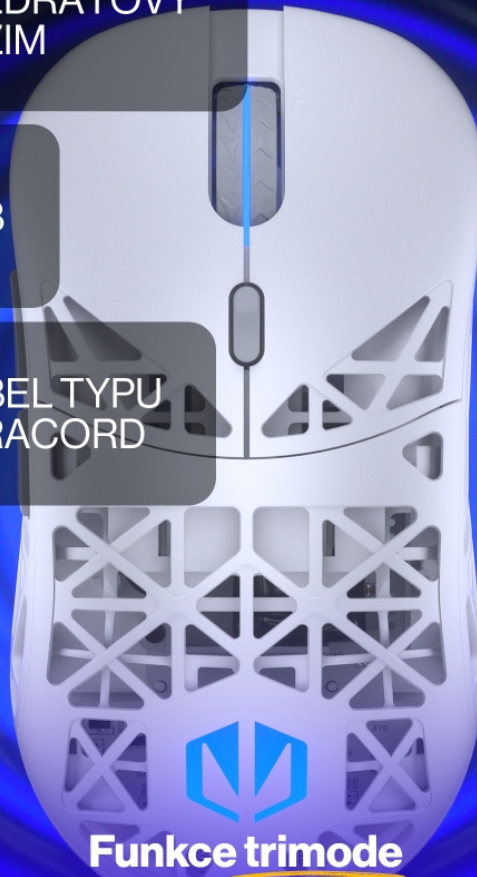

**Napájení:** integrovaná dobíjecí baterie

**Rozměry:** 126 × 65,7 × 39,3 mm

**Hmotnost:** 69 g

**Barva:** bílá

---

MAXIMÁLNÍ CITLIVOST  
12 000 DPI

RYCHLOST  
SLEDOVÁNÍ 300 IPS

## Nejlepší z nejlepších

Dělejte strategická rozhodnutí ve zlomku sekundy a jděte směle  
za vítězstvím díky spolehlivému senzoru PixArt PAW3311.

BEZDRÁTOVÝ  
REŽIM

USB

KABEL TYPU  
PARACORD

### **Funkce trimode**

Připojte se bez omezení díky možnosti připojit myš k PC, konzoli, telefonu  
nebo TV přes 2,4 GHz, Bluetooth nebo USB kabel.

ULTRALEHKÁ  
KONSTRUKCE (69 G)

PTFE SLIDERY