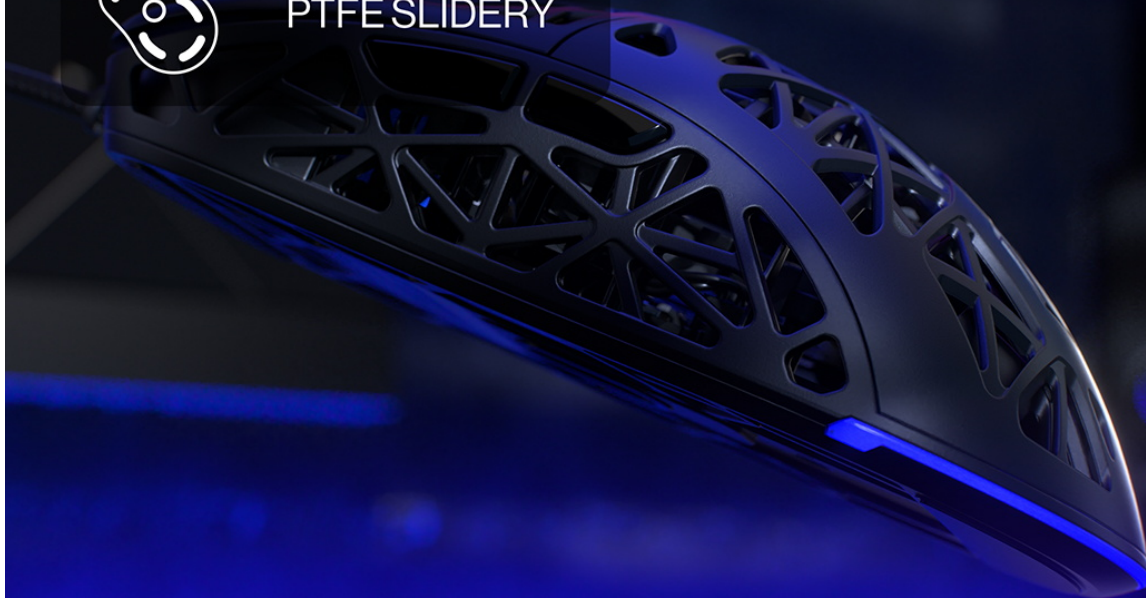

### **Ultralehká konstrukce**

Dokonale vyvážená konstrukce na PTFE sliderech  
zaručuje rychlé a neomezené manévry na poli války.