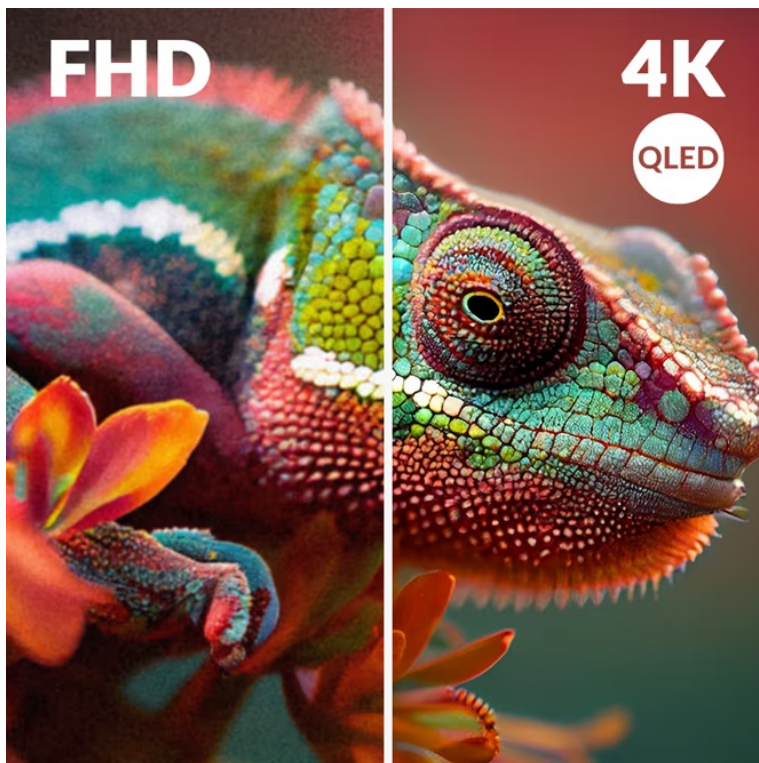

STRONG SRT50UG8773C 50"

Cena celkem:	11 074 Kč (bez DPH: 9 152 Kč)
Běžná cena:	12 181 Kč
Ušetříte:	1 107 Kč
Kód zboží:	TELSRG1066
Part No.:	SRT50UG8773C
Záruka:	24 měs.
Stav:	Nové zboží

Popis

Chytrá TV Strong SRT50UG8773C - strhující 4K obraz a chytré funkce

Smart TV Strong SRT50UG8773C promění váš domov v moderní centrum multimediální zábavy. Nabízí velkou **obrazovku s úhlopříčkou 50 palců**, na které uvidíte každý detail. Ultra jemné 4K rozlišení podporuje mimořádně ostrý obraz, který si vychutnáte do nejmenších drobností. **Inovativní QLED technologie** se pyšní bohatými a zářivými barvami, které dají vyniknout každé filmové scéně. O audio se starají zabudované **reproduktory s technologií Dolby Atmos**, které vás obklopí zvukem a umožní vám zachytit každé slovo v dialogu i tichý šepot.

Strong SRT50UG8773C

Smart QLED televizor nabízí úhlopříčku **50"** a **4K Ultra HD** rozlišení 3840 × 2160 obrazových bodů. Pro příjem televizního vysílání je připraven **DVB-T2/S2/C** tuner s podporou dekódování **H.265/ HEVC**. Připojení k internetu lze realizovat jak drátově pomocí **RJ-45** portu, tak bezdrátově skrze technologii **Wi-Fi**. Pro přehrávání multimédií je možné využít **dva USB porty** a o zvuk se starají integrované reproduktory s celkovým výkonem **20 W**. Mezi další přednosti patří podpora **HDR10** a **Google Assistant**. Jako operační systém byl zvolen **Android 14**.

Barva: černá-stříbrná