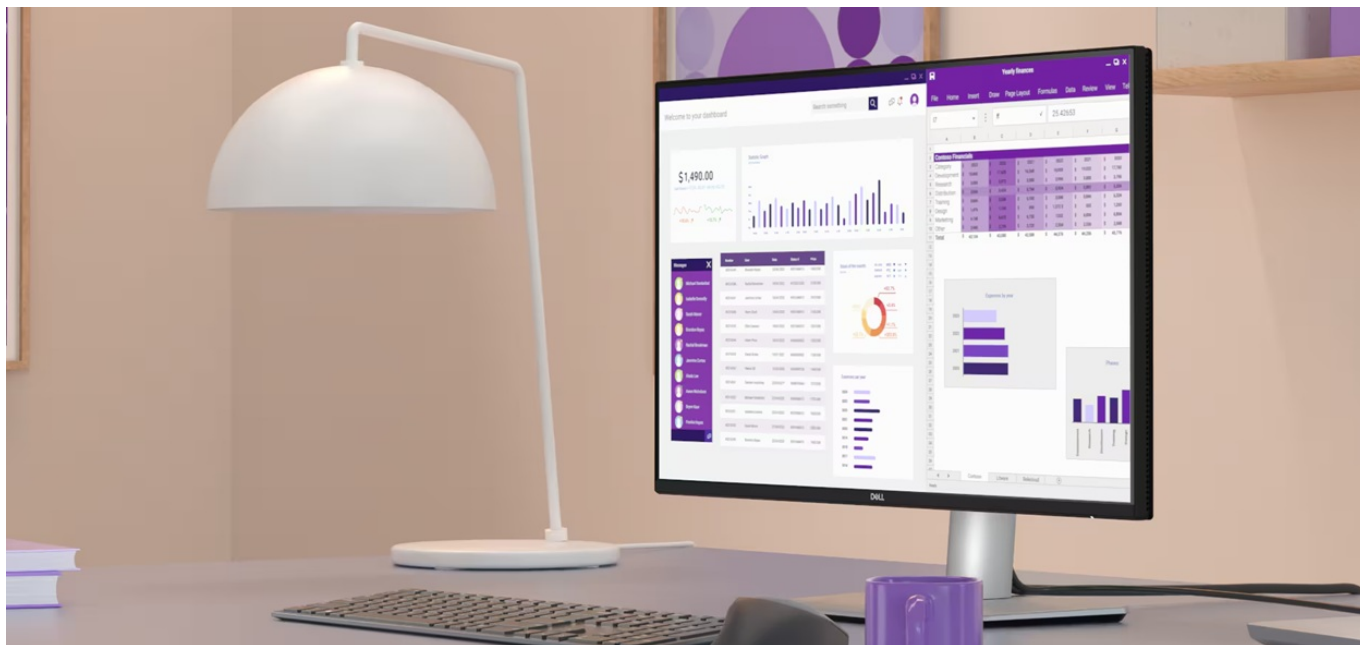

Monitor Dell Pro 24 Plus P2425D je připraven na jakýkoli úkol. Přináší 24palcový displej, na kterém zobrazíte pracovní povinnosti i multimédia pro každodenní zábavu. Obrazovka nabízí obraz v **QHD rozlišení**, díky čemuž vykresluje obsah ostře a s velkou mírou detailů. **Technologie IPS** zajišťuje široké pozorovací úhly, díky kterým můžete obsah sledovat pohodlně i při pohledu ze stran. Díky **99% pokrytí sRGB** je zajištěno přesné a konzistentní podání barev.

Vylepšený režim ComfortView Plus snižuje vyzařování modrého světla a přispívá ke komfortnímu sledování obsahu na displeji po celý den. Díky **obnovovací frekvenci 100 Hz** je obraz hladký a bez rušivých vlivů vykresluje i plynulé pohyby. **Výškově nastavitelný stojan s funkcí Pivot** umožní flexibilní přizpůsobení pozice podle vašich požadavků.

Dell Pro 24 Plus P2425D

LED monitor s úhlopříčkou **23,8"** disponující Quad HD rozlišením **2560 × 1440** obrazových bodů s poměrem stran **16 : 9**. Nabízí jas **350 cd/m²**, kontrastní poměr **1500 : 1**, 99% pokrytí sRGB, dobu odezvy **5 ms** a obnovovací frekvenci **100 Hz**. Pozorovací úhly **178° horizontálně i vertikálně** zaručí skvělou viditelnost z jakéhokoliv úhlu. K dispozici jsou také **tři porty USB 3.0** a port **USB-C**, který umožňuje napájení připojených zařízení až do 15 W. Potěší také výškově nastavitelný stojan a funkce **Pivot**, která umožňuje otočení obrazovky o 90°.

ZÁKLADNÍ SPECIFIKACE

Typ panelu: IPS

Úhlopříčka: 23,8"

Poměr stran: 16 : 9

Rozlišení: 2560 × 1440 px

Kontrastní poměr: 1500 : 1

Doba odezvy: 5 ms

Rozhraní: 1× HDMI, 1× DisplayPort, 3× USB 3.2 Gen1 (USB 3.0), 1× USB-C 3.2 Gen1, 1× USB-B