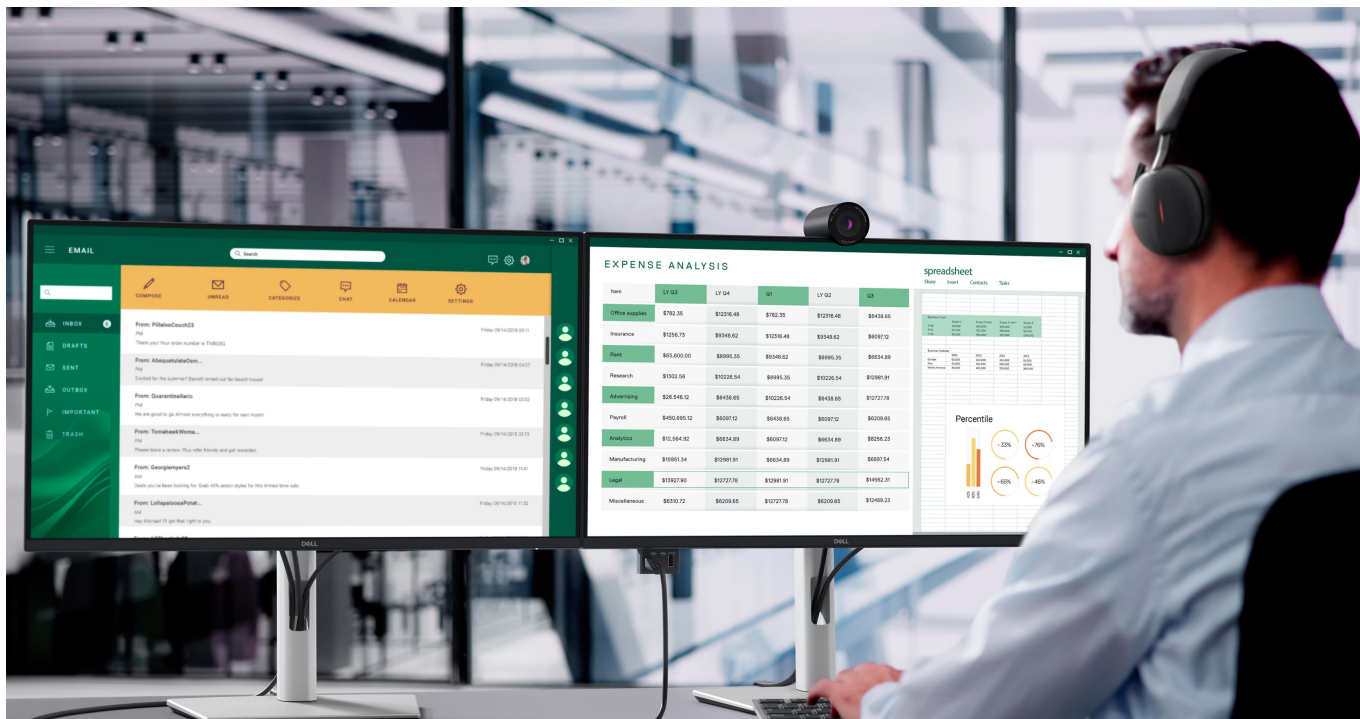

Monitor Dell Pro 24 Plus P2425DE je připraven na jakýkoli úkol. Přináší 24palcový displej, na kterém zobrazíte pracovní povinnosti i multimédia pro každodenní zábavu. Obrazovka nabízí obraz v **QHD rozlišení**, díky čemuž vykresluje obsah ostře a s velkou mírou detailů. **Technologie IPS** zajišťuje široké pozorovací úhly, díky kterým můžete obsah sledovat pohodlně i při pohledu ze stran. Díky **99% pokrytí sRGB** je zajištěno přesné a konzistentní podání barev.

Technologie Daisy Chain vám umožní jednoduše propojit více monitorů jediným kabelem a získat enormní plochu pro náročnou práci. **Vylepšený režim ComfortView Plus** snižuje vyzařování modrého světla a přispívá ke komfortnímu sledování obsahu na displeji po celý den. Díky **obnovovací frekvenci 100 Hz** je obraz hladký a bez rušivých vlivů vykresluje i plynulé pohyby. **Výškově nastavitelný stojan s funkcí Pivot** umožní flexibilní přizpůsobení pozice podle vašich požadavků.

Dell Pro 24 Plus P2425DE

LED monitor s úhlopříčkou **23,8"** disponující Quad HD rozlišením **2560 × 1440** obrazových bodů s poměrem stran **16 : 9**. Nabízí jas **350 cd/m²**, kontrastní poměr **1500 : 1**, 99% pokrytí sRGB, dobu odezvy **5 ms** a obnovovací frekvenci **100 Hz**. Pozorovací úhly **178° horizontálně i vertikálně** zaručí skvělou viditelnost z jakéhokoliv úhlu. K dispozici jsou také **tři porty USB 3.0**, ethernetový port **RJ-45** a dva porty **USB-C**, z nichž jeden kromě vysokorychlostního přenosu videa a dat umožňuje napájení připojených zařízení až do 90 W. Díky technologii **Daisy Chain** lze jednoduše propojit více monitorů a připojit je k počítači jediným kabelem. Potěší také výškově nastavitelný stojan a funkce **Pivot**, která umožňuje otočení obrazovky o 90°.