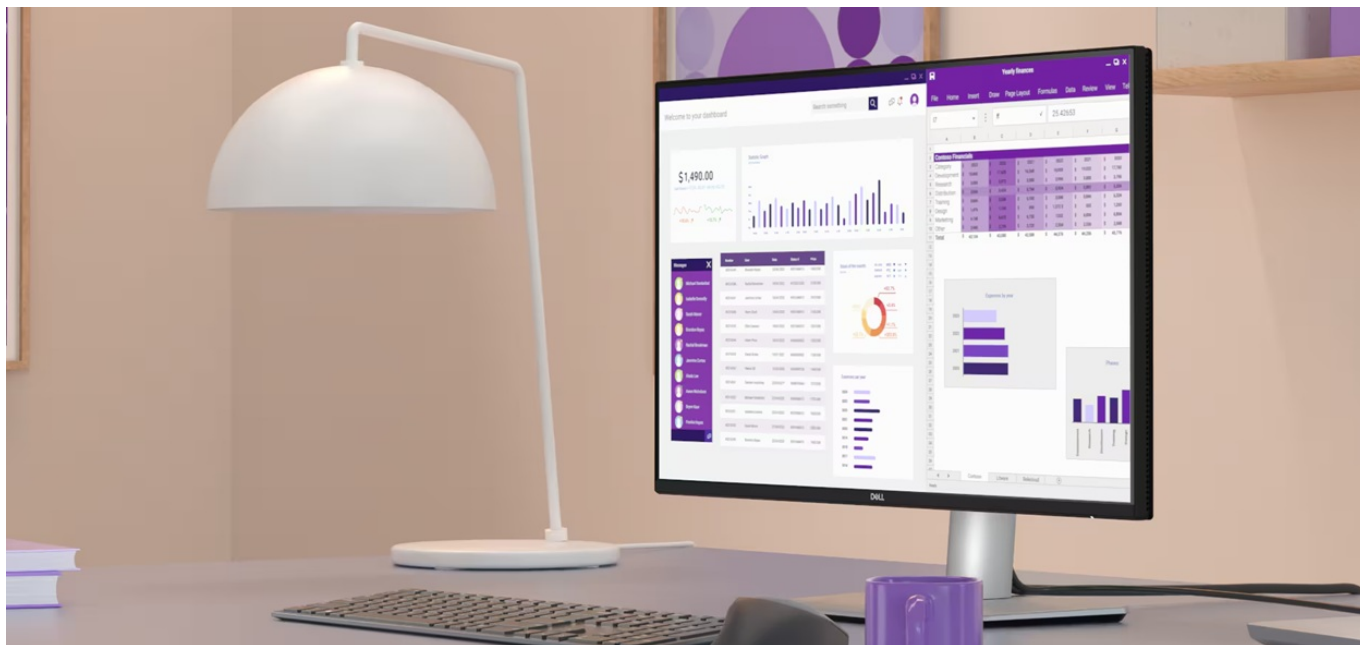

### Dell Pro 27 Plus P2725D - komfortní pohled na tabulky i multimédia

**Monitor Dell Pro 27 Plus P2725D** je připraven na jakýkoli úkol. Přináší 27palcový displej, na kterém zobrazíte pracovní povinnosti i multimédia pro každodenní zábavu. Obrazovka nabízí obraz v **QHD rozlišení**, díky čemuž vykresluje obsah ostře a s velkou mírou detailů. **Technologie IPS** zajišťuje široké pozorovací úhly, díky kterým můžete obsah sledovat pohodlně i při pohledu ze stran. Díky **99% pokrytí sRGB** je zajištěno přesné a konzistentní podání barev.

**Vylepšený režim ComfortView Plus** snižuje vyzařování modrého světla a přispívá ke komfortnímu sledování obsahu na displeji po celý den. Díky **obnovovací frekvenci 100 Hz** je obraz hladký a bez rušivých vlivů vykresluje i plynulé pohyby. **Výškově nastavitelný stojan s funkcí Pivot** umožní flexibilní přizpůsobení pozice podle vašich požadavků.

## Dell Pro 27 Plus P2725D

LED monitor s úhlopříčkou **27"** disponující Quad HD rozlišením **2560 × 1440** obrazových bodů s poměrem stran **16 : 9**. Nabízí jas **350 cd/m<sup>2</sup>**, kontrastní poměr **1500 : 1**, 99% pokrytí sRGB, dobu odezvy **5 ms** a obnovovací frekvenci **100 Hz**. Pozorovací úhly **178° horizontálně i vertikálně** zaručí skvělou viditelnost z jakéhokoliv úhlu. K dispozici jsou také **tři porty USB 3.0** a port **USB-C**, který umožňuje napájení připojených zařízení až do 15 W. Potěší také výškově nastavitelný stojan a funkce **Pivot**, která umožňuje otočení obrazovky o 90°.

## ZÁKLADNÍ SPECIFIKACE

**Typ panelu:** IPS

**Úhlopříčka:** 27"

**Poměr stran:** 16 : 9

**Rozlišení:** 2560 × 1440 px

**Kontrastní poměr:** 1500 : 1

**Doba odezvy:** 5 ms

**Rozhraní:** 1× HDMI, 1× DisplayPort, 3× USB 3.2 Gen1 (USB 3.0), 1× USB-C 3.2 Gen1, 1× USB-B