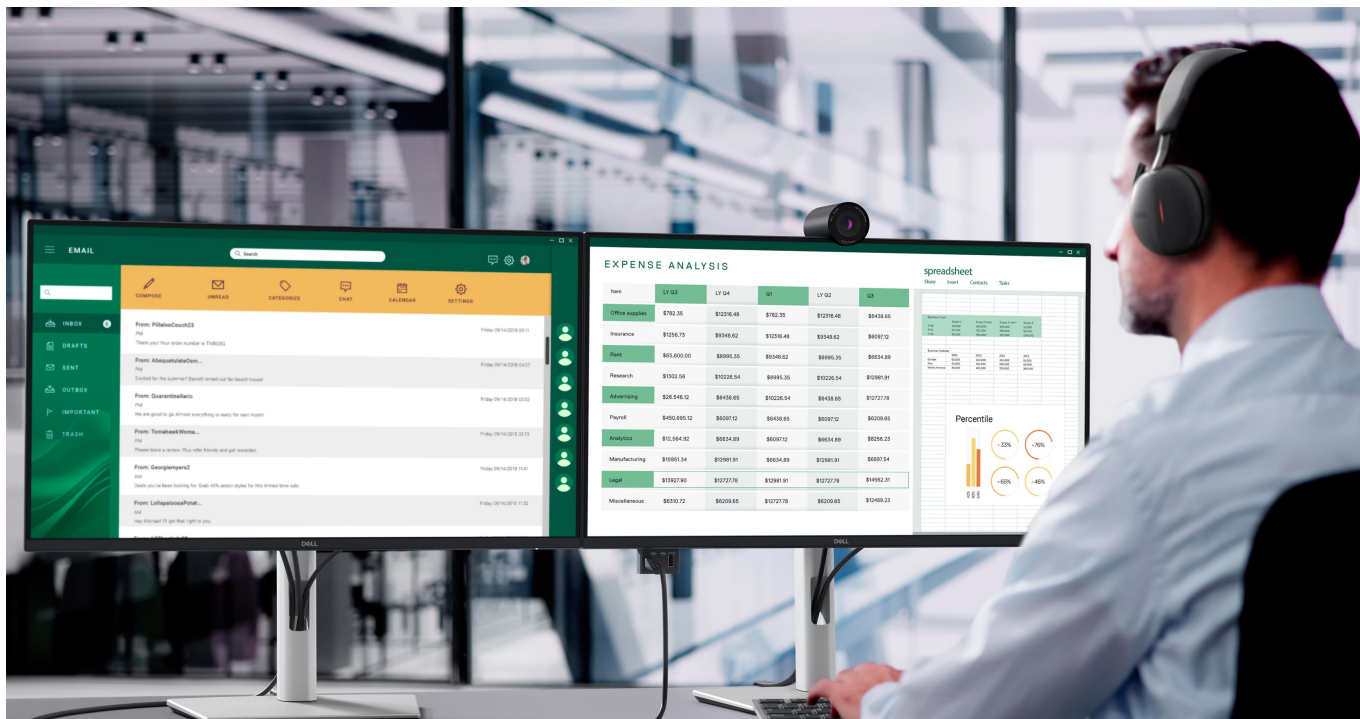

### Dell Pro 27 Plus P2725DE - komfortní pohled na tabulky i multimédia

**Monitor Dell Pro 27 Plus P2725DE** je připraven na jakýkoli úkol. Přináší 24palcový displej, na kterém zobrazíte pracovní povinnosti i multimédia pro každodenní zábavu. Obrazovka nabízí obraz v **QHD rozlišení**, díky čemuž vykresluje obsah ostře a s velkou mírou detailů. **Technologie IPS** zajišťuje široké pozorovací úhly, díky kterým můžete obsah sledovat pohodlně i při pohledu ze stran. Díky **99% pokrytí sRGB** je zajištěno přesné a konzistentní podání barev.

**Technologie Daisy Chain** vám umožní jednoduše propojit více monitorů jediným kabelem a získat enormní plochu pro náročnou práci. **Vylepšený režim ComfortView Plus** snižuje vyzařování modrého světla a přispívá ke komfortnímu sledování obsahu na displeji po celý den. Díky **obnovovací frekvenci 100 Hz** je obraz hladký a bez rušivých vlivů vykresluje i plynulé pohyby. **Výškově nastavitelný stojan s funkcí Pivot** umožní flexibilní přizpůsobení pozice podle vašich požadavků.

### Dell Pro 27 Plus P2725DE

LED monitor s úhlopříčkou **27"** disponující Quad HD rozlišením **2560 × 1440** obrazových bodů s poměrem stran **16 : 9**. Nabízí jas **350 cd/m<sup>2</sup>**, kontrastní poměr **1500 : 1**, 99% pokrytí sRGB, dobu odezvy **5 ms** a obnovovací frekvenci **100 Hz**. Pozorovací úhly **178° horizontálně i vertikálně** zaručí skvělou viditelnost z jakéhokoliv úhlu. K dispozici jsou také **tři porty USB 3.0**, ethernetový port **RJ-45** a dva porty **USB-C**, z nichž jeden kromě vysokorychlostního přenosu videa a dat umožňuje napájení připojených zařízení až do 90 W. Díky technologii **Daisy Chain** lze jednoduše propojit více monitorů a připojit je k počítači jediným kabelem. Potěší také výškově nastavitelný stojan a funkce **Pivot**, která umožňuje otočení obrazovky o 90°.