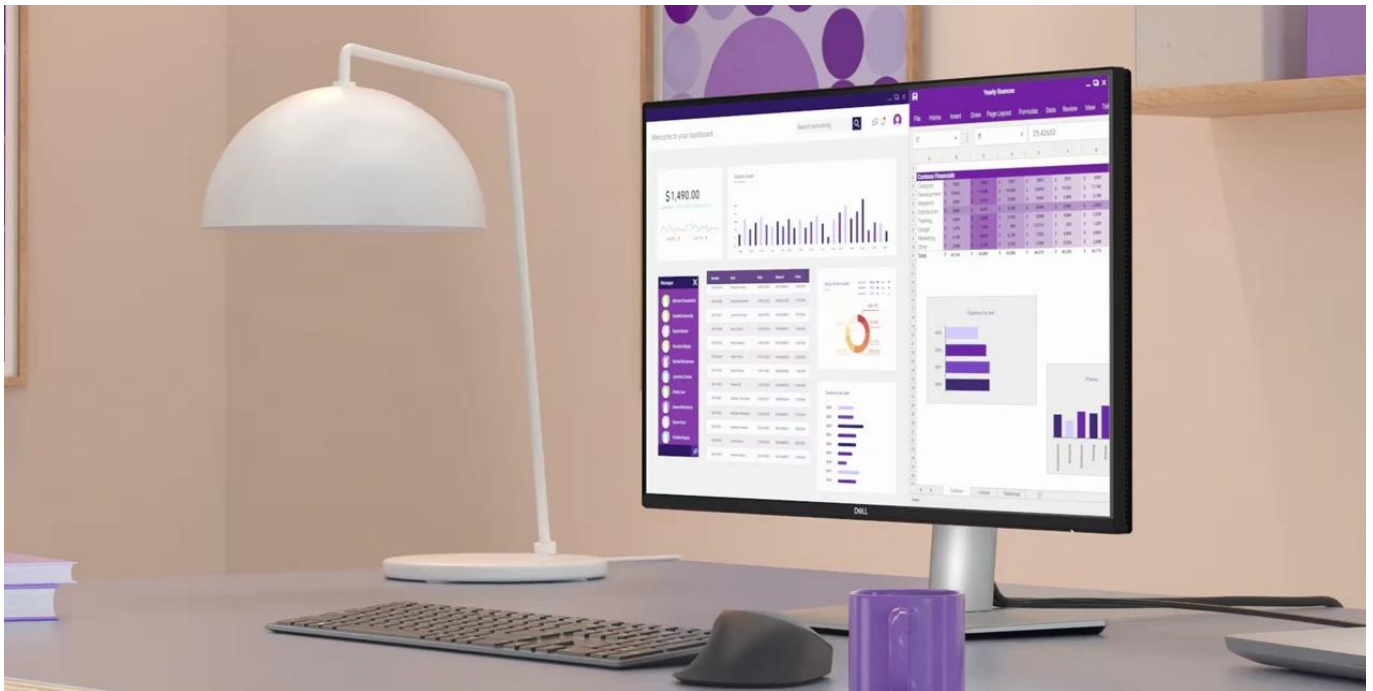

Monitor Dell Pro 27 Plus P2725QE představuje výkon a ultra jemné rozlišení v elegantním designu. Displej s úhlopříčkou 27 palců vám zprostředkuje optimální plochu pro práci s moderním softwarem, sledování tabulek, dokumentů i multimédií zábavu. Díky rozlišení **4K Ultra HD** je monitor **Dell Pro 27 Plus P2725QE** ideální pro kreativní činnosti, editaci nebo tvorbu digitálního obsahu. 4K rozlišení je zárukou ostrého obrazu, který zachytí všechny detaily, a díky tomu posune pracovní projekty i multimediální zážitky na další úroveň. **Obnovovací frekvence 100 Hz** zajistí méně blikání a více plynulého pohybu bez rušivých vlivů.

Dell Pro 27 Plus P2725QE

LED monitor s úhlopříčkou **27"** disponující 4K Ultra HD rozlišením **3840 × 2160** obrazových bodů s poměrem stran **16 : 9**. Nabízí jas **350 cd/m²**, kontrastní poměr **1500 : 1**, 99% pokrytí sRGB, dobu odezvy **5 ms** a obnovovací frekvenci **100 Hz**. Pozorovací úhly **178° horizontálně i vertikálně** zaručí skvělou viditelnost z jakéhokoliv úhlu. K dispozici jsou také **tři porty USB 3.0**, ethernetový port **RJ-45** a dva porty **USB-C**, z nichž jeden kromě vysokorychlostního přenosu videa a dat umožňuje napájení připojených zařízení až do 90 W. Potěší také výškově nastavitelný stojan a funkce **Pivot**, která umožňuje otočení obrazovky o 90°.

Typ panelu: IPS

Úhlopříčka: 27"

Poměr stran: 16 : 9

Rozlišení: 3840 × 2160 px

Kontrastní poměr: 1500 : 1

Doba odezvy: 5 ms

Rozhraní: 1× HDMI, 1× DisplayPort, 2× USB-C 3.2 Gen1, 3× USB 3.2 Gen1 (USB 3.0), 1× RJ-45