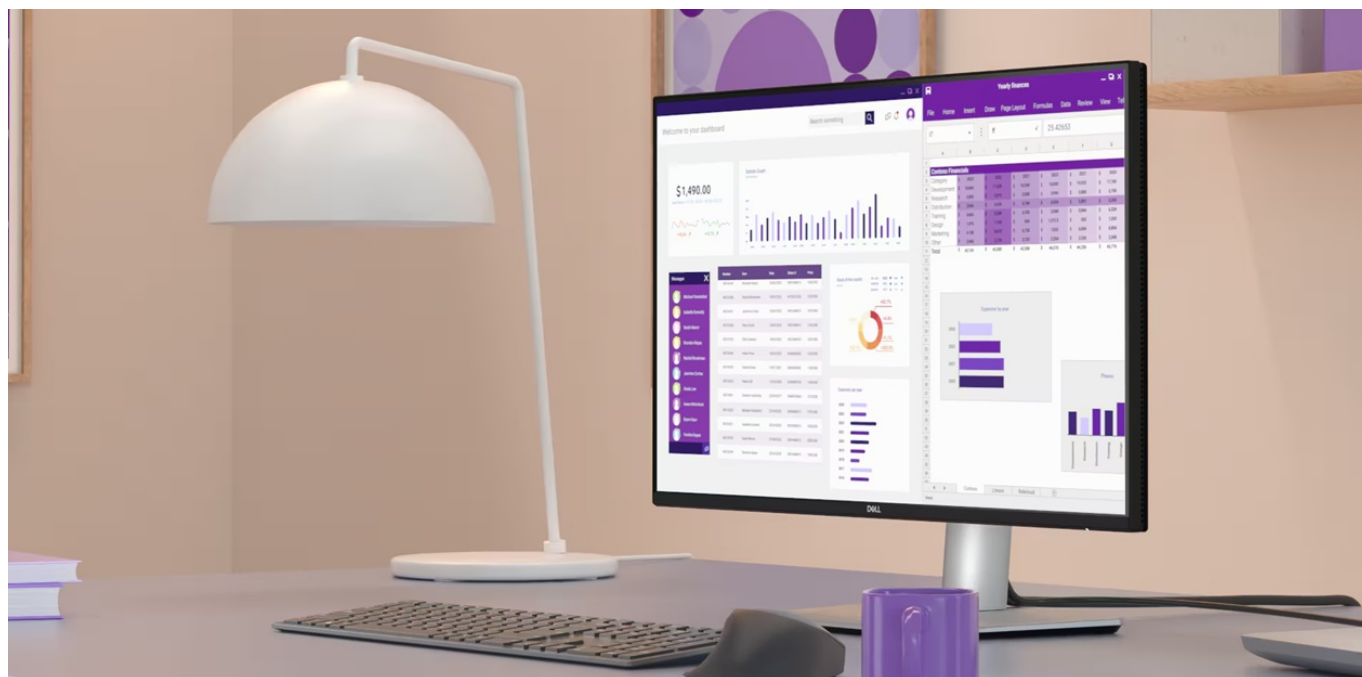

### Monitor Dell Pro 32 Plus P3225DE - takhle se na práci musí

Monitor Dell Pro 32 Plus P3225DE představuje výkon a ultra jemné rozlišení v elegantním designu. **Displej s úhlopříčkou 32 palců** vám zprostředkuje optimální plochu pro práci s moderním softwarem, sledování tabulek, dokumentů i multimédií zábavu. Díky **rozlišení QHD** je monitor Dell Pro 32 Plus P3225QD ideální **pro kreativní činnosti, editaci nebo tvorbu digitálního obsahu**. Quad HD rozlišení produkuje ostrý obraz, který zachytí potřebné detaily, a díky tomu posune vaše pracovní projekty i multimediální zážitky zase o kus dál. **Obnovovací frekvence 100 Hz** zajistí méně blikání a více plynulého pohybu bez rušivých vlivů.

**Výškově nastavitelný stojan s funkcí Pivot** se postará o patřičný komfort a ergonomii během dlouhých hodin práce. Kromě námahy těla snižuje také námahu očí. **Technologie ComfortView Plus** potlačuje intenzitu modrého světla a efektivně chrání váš zrak při dlouhodobém sledování displeje.

### Dell Pro 32 Plus P3225DE

LED monitor s úhlopříčkou **32"** disponující Quad HD rozlišením **2560 x 1440** obrazových bodů s poměrem stran **16 : 9**. Nabízí jas **350 cd/m<sup>2</sup>**, kontrastní poměr **1500 : 1**, 99% pokrytí sRGB, dobu odezvy **5 ms** a obnovovací frekvenci **100 Hz**. Pozorovací úhly **178° horizontálně i vertikálně** zaručí skvělou viditelnost z jakéhokoliv úhlu. K dispozici jsou také **tři porty USB 3.0**, ethernetový port **RJ-45** a dva porty **USB-C**, z nichž jeden kromě vysokorychlostního přenosu videa a dat umožňuje napájení připojených zařízení až do 90 W. Díky technologii **Daisy Chain** lze jednoduše propojit více monitorů a připojit je k počítači jediným kabelem. Potěší také výškově nastavitelný stojan a funkce **Pivot**, která umožňuje otočení