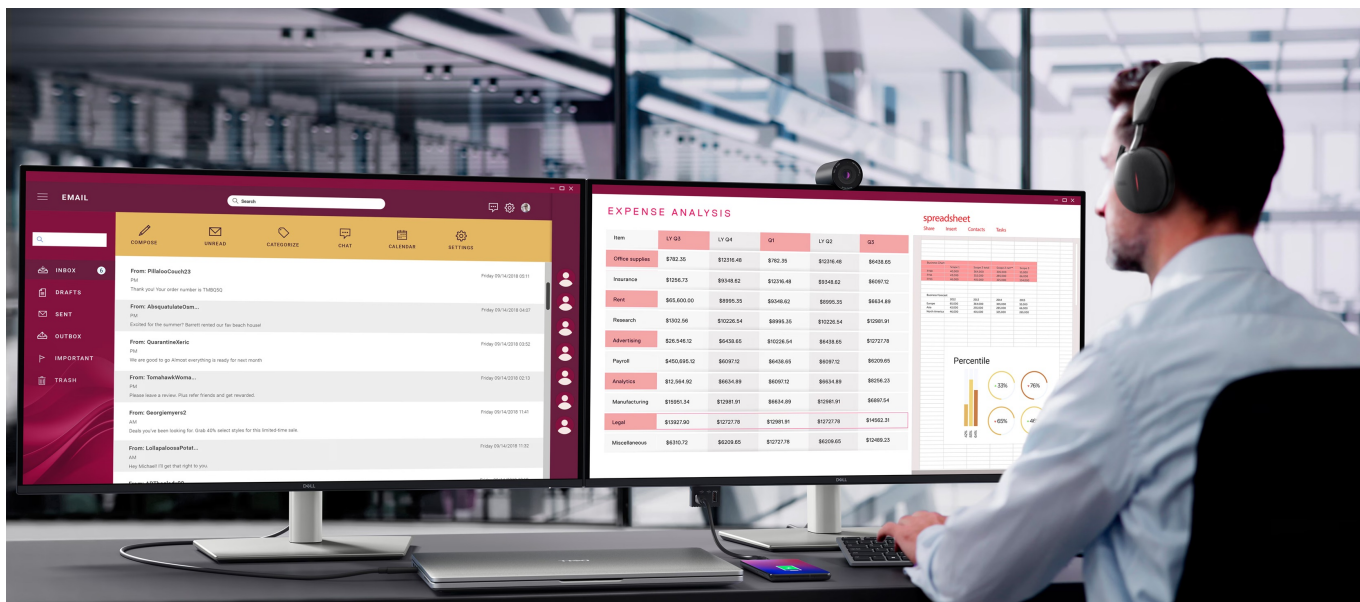

### Monitor Dell Pro 32 Plus P3225DE - takhle se na práci musí

Monitor Dell Pro 32 Plus P3225DE představuje výkon a ultra jemné rozlišení v elegantním designu. **Displej s úhlopříčkou 32 palců** vám zprostředkuje optimální plochu pro práci s moderním softwarem, sledování tabulek, dokumentů i multimédií zábavu. Díky **rozlišení QHD** je monitor Dell Pro 32 Plus P3225QD ideální **pro kreativní činnosti, editaci nebo tvorbu digitálního obsahu**. Quad HD rozlišení produkuje ostrý obraz, který zachytí potřebné detaily, a díky tomu posune vaše pracovní projekty i multimediální zážitky zase o kus dál. **Obnovovací frekvence 100 Hz** zajistí méně blikání a více plynulého pohybu bez rušivých vlivů.

**Výškově nastavitelný stojan s funkcí Pivot** se postará o patřičný komfort a ergonomii během dlouhých hodin práce. Kromě námahy těla snižuje také námahu očí. **Technologie ComfortView Plus** potlačuje intenzitu modrého světla a efektivně chrání váš zrak při dlouhodobém sledování displeje.

### Dell Pro 32 Plus P3225DE

LED monitor s úhlopříčkou **32"** disponující Quad HD rozlišením **2560 x 1440** obrazových bodů s poměrem stran **16 : 9**. Nabízí jas **350 cd/m<sup>2</sup>**, kontrastní poměr **1500 : 1**, 99% pokrytí sRGB, dobu odezvy **5 ms** a obnovovací frekvenci **100 Hz**. Pozorovací úhly **178° horizontálně i vertikálně** zaručí skvělou viditelnost z jakéhokoliv úhlu. K dispozici jsou také **tři porty USB 3.0**, ethernetový port **RJ-45** a dva porty **USB-C**, z nichž jeden kromě vysokorychlostního přenosu videa a dat umožňuje napájení připojených zařízení až do 90 W. Díky technologii **Daisy Chain** lze jednoduše propojit více monitorů a připojit je k počítači jediným kabelem. Potěší také výškově nastavitelný stojan a funkce **Pivot**, která umožňuje otočení