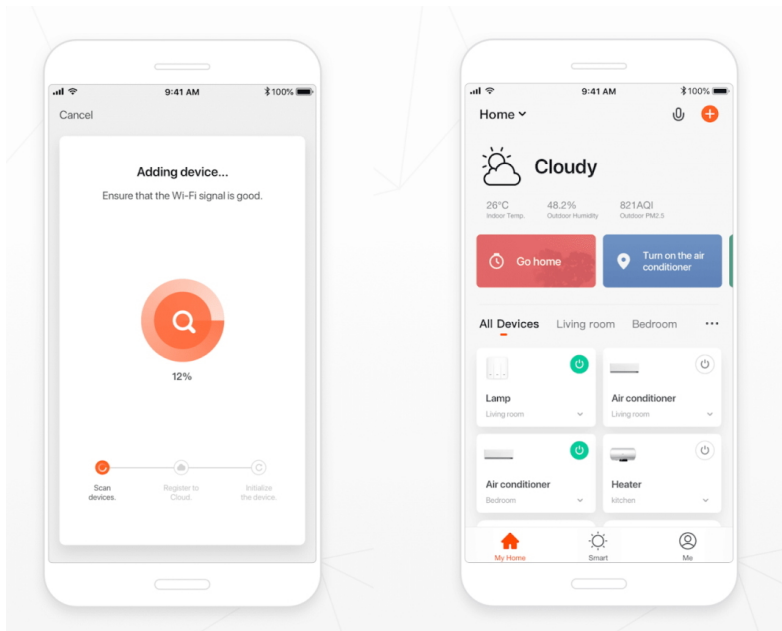

tuya

ZÁKLADNÍ SPECIFIKACE

Příkon: 18 W (svítidlo), 40 W (ventilátor)

Světelný tok: 1800 lm

Barevná teplota: 3000/ 4000/ 6000 K

Index podání barev: >80

Stmívání: ano

Minimální životnost: 50 000 hodin

Materiál: kov, měď, ABS, plast

Vstupní napětí: AC 220-240 V

Rozměry: 1320 × 1320 × 380 mm

Barva: hnědá (barva dřeva)

TuyaSmart:

[Aplikace pro Android](#)

[Aplikace pro iOS](#)