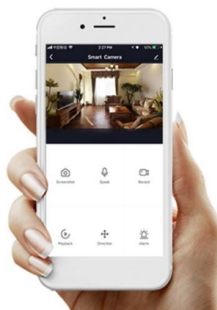

tuya

ZÁKLADNÍ SPECIFIKACE

Příkon: 18 W (svítidlo), 40 W (ventilátor)

Světelný tok: 1800 lm

Barevná teplota: 3000/ 4000/ 6000 K

Index podání barev: >80

Stmívání: ano

Minimální životnost: 50 000 hodin

Materiál: kov, měď, ABS, plast

Vstupní napětí: AC 220-240 V

Rozměry: 1320 × 1320 × 380 mm

Barva: hnědá (barva dřeva)

TuyaSmart:

[Aplikace pro Android](#)

[Aplikace pro iOS](#)