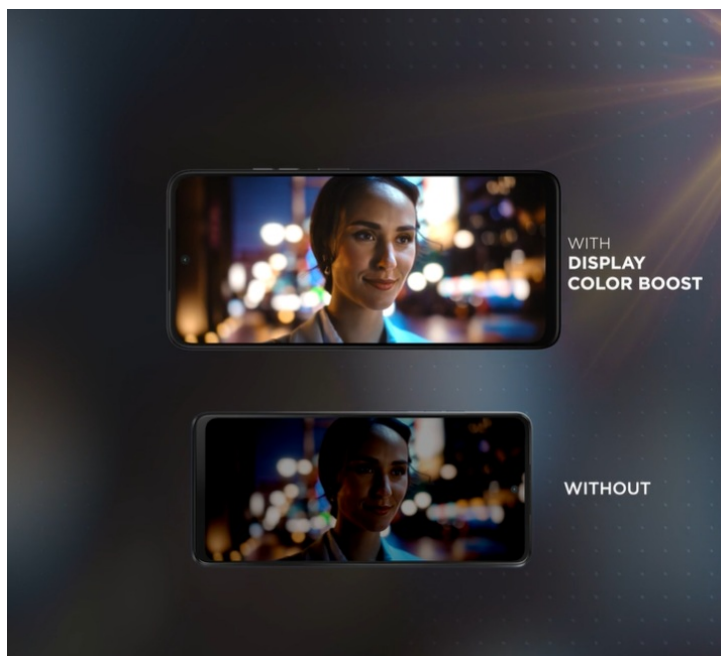

## Motorola Moto G35 - ideální rovnováha výkonu a funkcí pro každý den

Smartphone **Motorola Moto G35** potěší uživatele solidním výkonem, elegantním vzhledem a bohatou nabídkou moderních funkcí. Tento model je vybaven **velkým 6,72" displejem**, který nabízí ostré **Full HD+ rozlišení** a dosahuje **obnovovací frekvence 120 Hz**. Díky tomu zajišťuje plynulé zobrazení a živé multimediální zážitky. Obraz je natolik hladký a displej prostorný, že podpoří komfortní sledování filmů, videí, práci s aplikacemi nebo hraní her.

Výbava obsahuje také **zadní duální fotoaparát s technologií Quad Pixel** a rozlišením 50 + 8 Mpx pro zachycení snímků ve vysoké kvalitě a detailech. **Přední 16Mpx kamera** zase poslouží všem fanouškům selfie momentek a videohovorů. **Baterie s kapacitou 5 000 mAh** zajistí dlouhou výdrž na jedno nabití. Konektivita zahrnuje mimo jiné podporu **sítě 5G** pro svižné stahování velkých objemů dat, plynulé streamování, on-line komunikaci nebo hraní po síti. Mezi další praktické funkce patří například snadné a bezpečné odemknutí pomocí **čtečky otisku prstů** nebo **rozpoznávání obličeje**.