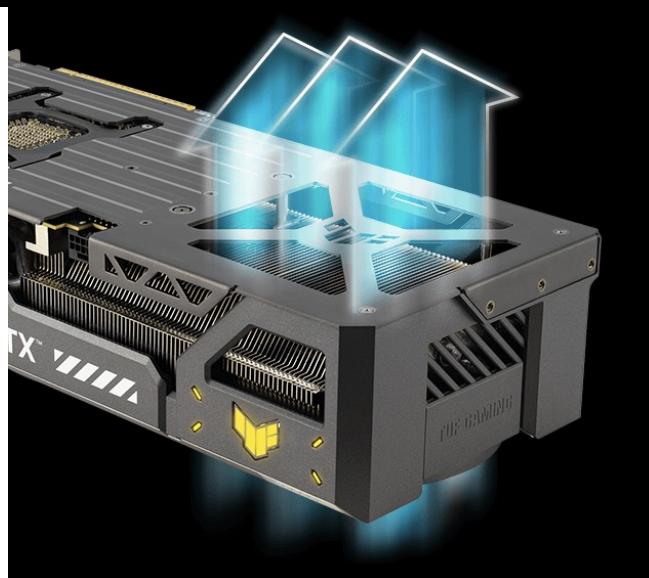

Popis

ASUS TUF GAMING GeForce RTX 5060 Ti OC - odolnost a výkon bez kompromisů

Grafická karta **ASUS TUF GAMING GeForce RTX 5060 Ti OC** je připravena být nejlepší. Disponuje vylepšeným chlazením i napájením, takže si poradí s jakoukoli zátěží, která se na ni chystá. Kromě toho se vyznačuje také posíleným designem - **speciálním kovovým exoskeletem**, který zajišťuje mimořádnou pevnost a odolnost. Je poháněna **architekturou NVIDIA Blackwell** a obsahuje nepřeberné množství technologií jak pro hráče, tak tvůrce obsahu.

Vylepšená **Tensor jádra** nebo **RT jádra** jsou jen začátek. Mezi hlavní přednosti patří **podpora technologie Ray Tracing** a **NVIDIA DLSS 4** pro lepší grafický výkon a vykreslování s přispěním umělé inteligence. Vyspělá RTX platforma nyní podporuje **neurálního vykreslování**, což vede k ještě hodnotnějším a realističtějším zážitkům, zobrazení detailů a dalších efektů. **NVIDIA DLSS 4** také využívá technologii **neurálního renderování pro navýšení FPS** a zlepšení kvality obrazu.