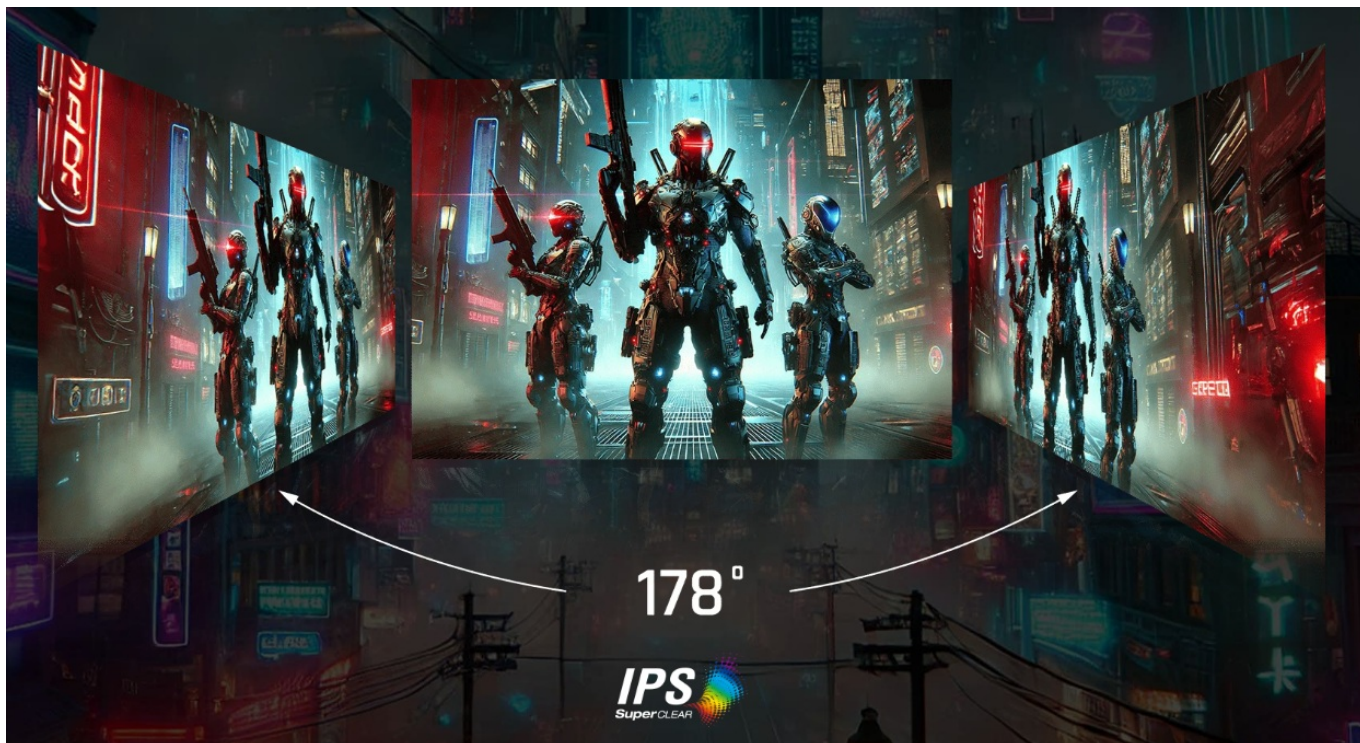

Herní monitor **ViewSonic VX24G1-HD** na virtuálním bojišti nedělá žádné kompromisy. Disponuje **180Hz obnovovací frekvencí** a **1ms dobou odezvy**, díky čemuž vykresluje obraz hladce a bez zpoždění, takže nad soupeři budete mít vždy kousíček toho klíčového náskoku. **Full HD displej s úhlopříčkou 23,8"**, podporou HDR10 a **111% pokrytím sRGB barevné palety** zajistí živé a bohaté barvy.

Navíc díky **SuperClear IPS panelu** a jeho širokým pozorovacím úhlům si veškerý obsah dopřejete pohodlně a bez zkreslení i při pohledu ze stran. **Technologie VRR (Variable Refresh Rate)** upravuje obnovovací frekvenci obrazu s frekvencí grafického procesoru, čímž efektivně potlačuje sekání a trhání.

ViewSonic VX24G1-HD

Herní LED monitor s úhlopříčkou **23,8"** nabízí Full HD rozlišení **1920 × 1080** obrazových bodů a podporu **HDR10** zobrazení, které poskytuje vynikající kontrast a vysokou přesnost barev. Disponuje dobou odezvy **1 ms**, kontrastním poměrem **1000 : 1**, jasem **300 cd/m²** a **111% pokrytím sRGB** barevné palety. **Variabilní obnovovací frekvence (VRR)** až **180 Hz** zajistí intenzivní akci bez trhání, zadržávání nebo rozmazávání obrazu při pohybu. Příjemné jsou též pozorovací úhly **178°** horizontálně i vertikálně.

Součástí balení je DisplayPort kabel.

ZÁKLADNÍ SPECIFIKACE

Typ panelu: IPS

Úhlopříčka: 23,8"

Poměr stran: 16 : 9

Rozlišení: 1920 × 1080

Kontrastní poměr: 1000 : 1

Doba odezvy: 1 ms