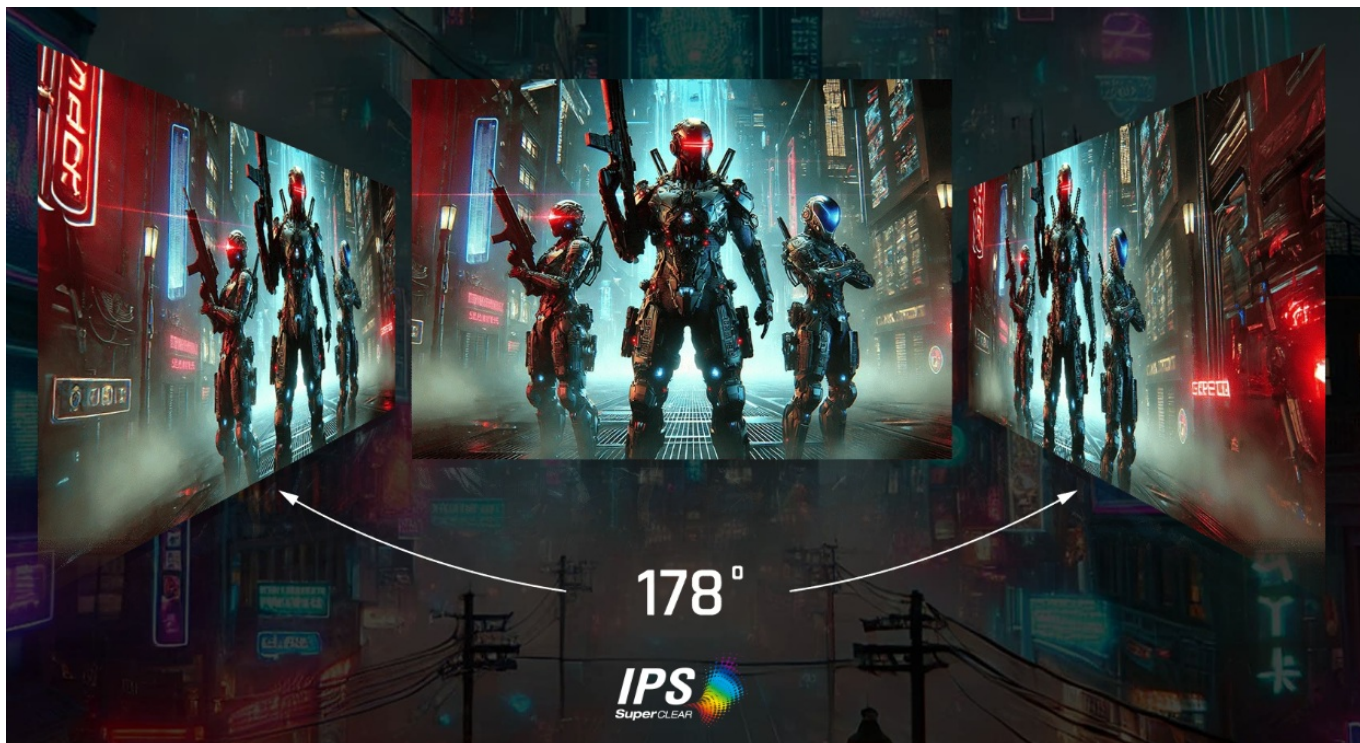

Herní monitor **ViewSonic VX27G1-HD** na virtuálním bojišti nedělá žádné kompromisy. Disponuje **180Hz obnovovací frekvencí** a **1ms dobou odezvy**, díky čemuž vykresluje obraz hladce a bez zpoždění, takže nad soupeři budete mít vždy kousíček toho klíčového náskoku. **Full HD displej s úhlopříčkou 27"**, podporou HDR10 a **113% pokrytím sRGB barevné palety** zajistí živé a bohaté barvy.

Navíc díky **SuperClear IPS panelu** a jeho širokým pozorovacím úhlům si veškerý obsah dopřejete pohodlně a bez zkreslení i při pohledu ze stran. **Technologie VRR (Variable Refresh Rate)** upravuje obnovovací frekvenci obrazu s frekvencí grafického procesoru, čímž efektivně potlačuje sekání a trhání.

ViewSonic VX27G1-HD

Herní LED monitor s úhlopříčkou **27"** nabízí Full HD rozlišení **1920 × 1080** obrazových bodů a podporu **HDR10** zobrazení, které poskytuje vynikající kontrast a vysokou přesnost barev. Disponuje dobou odezvy **1 ms**, kontrastním poměrem **1000 : 1**, jasem **300 cd/m²** a **113% pokrytím sRGB** barevné palety. **Variabilní obnovovací frekvence (VRR)** až **180 Hz** zajistí intenzivní akci bez trhání, zadržávání nebo rozmazávání obrazu při pohybu. Příjemné jsou též pozorovací úhly **178°** horizontálně i vertikálně.

Součástí balení je DisplayPort kabel.

ZÁKLADNÍ SPECIFIKACE

Typ panelu: IPS

Úhlopříčka: 27"

Poměr stran: 16 : 9

Rozlišení: 1920 × 1080

Kontrastní poměr: 1000 : 1

Doba odezvy: 1 ms