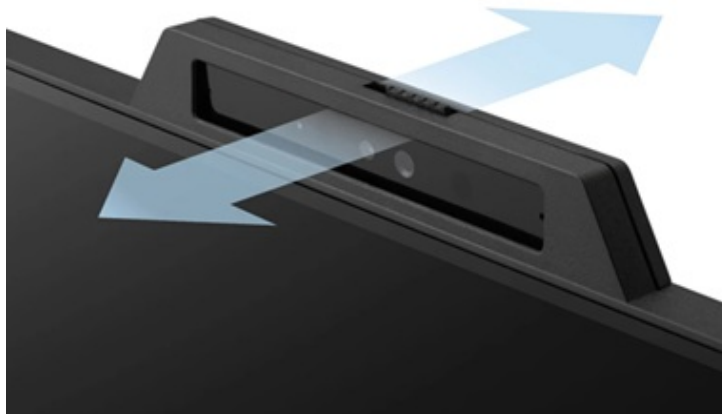

Obnovovací frekvence 120 Hz umožňuje plynulé zobrazení, zatímco **104% pokrytí sRGB barevného spektra** zajistí bohaté a živé barvy. Pestrá konektivita se přizpůsobí všem vašim požadavkům. Mezi porty najdete **HDMI**, **DisplayPort**, **USB 3.0** a také **USB-C**, které vám umožní připojit zařízení a napájení jediným kabelem. Monitor ViewSonic VG2441V dokáže výrazně čelit únavě očí. Displej je vybaven **technologí Eye ProTech+**, která podpoří pohodlné sledování po celý den. Tato technologie snižuje blikání displeje a vyzařování modrého světla, čímž chrání zrak před digitální únavou a pomáhá k udržení svěžesti a produktivity.

Vertical $\pm 5^\circ$