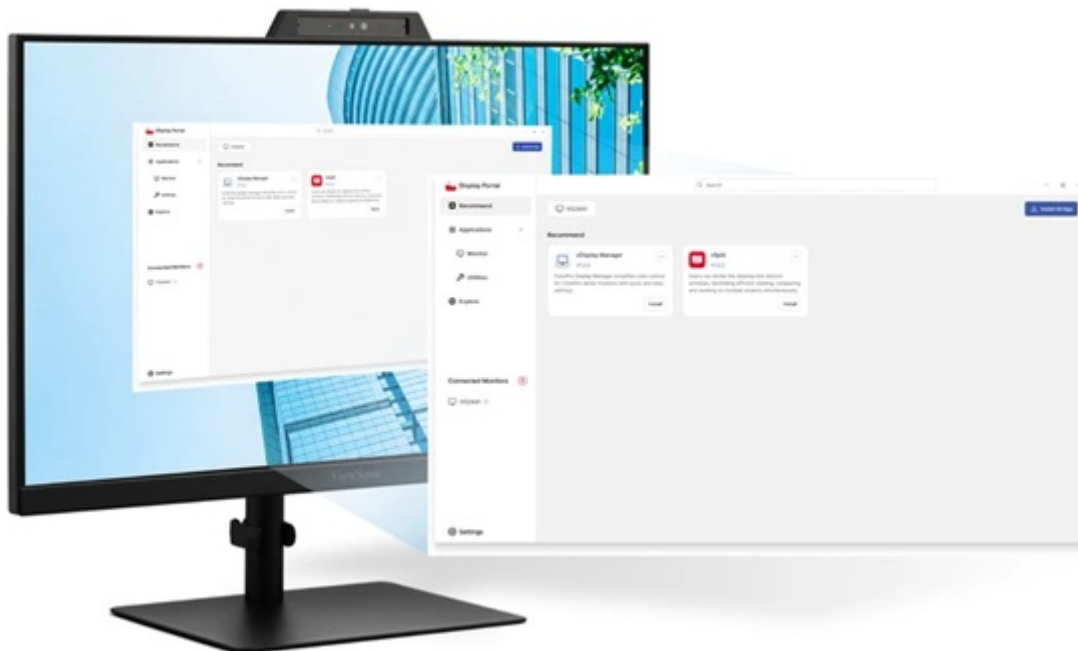

### ViewSonic VG2441V - videokonferenční monitor pro náročné

**Monitor ViewSonic VG2441V** je navržen pro každodenní produktivitu a veškerou on-line komunikaci. Trávíte hodně času v on-line kontaktu s kolegy nebo rodinou? S tímto monitorem se můžete rozloučit s rozmazaným obrazem nebo špatně nastaveným úhlem kamery.

## Budete vidět i slyšet

Disponuje **5Mpx webkamerou a dvěma mikrofony**, takže zajistí nejenom ostrý obraz, ale také kvalitní reprodukci hlasu. Nechybí ani **zabudované stereo reproduktory** pro plnohodnotné ozvučení. Součástí videokonferenční výbavy je také **posuvná krytka** a podporou funkce **Windows Hello**, čímž je zajištěno maximální soukromí a bezpečné přihlášení.

**Monitor ViewSonic VG2441V** představuje ideální volbu pro práci z domova nebo v kanceláři. Výrazně vám usnadní on-line mítinky s kolegy, zákazníky nebo třeba celým pracovním týmem. V rámci svých pracovních povinností se můžete těšit na **Full HD displej**, který vám zprostředkuje komfortní plochu o velikosti **24 palců**.

## ViewSonic VG2441V

LED monitor s úhlopříčkou **23,8"** a rozlišením **1920 × 1080** obrazových bodů. Disponuje kontrastním poměrem **1500 : 1**, jasem **250 cd/m<sup>2</sup>**, dobou odezvy **4 ms**, **104% pokrytím sRGB** barevné palety obnovovací frekvencí **120 Hz**. Použitím technologie **IPS** je dosaženo širokých pozorovacích úhlů **178° horizontálně i vertikálně**. K dispozici jsou dva porty **USB 3.0** pro připojení datových uložišť nebo periférií a dva porty **USB-C**, z nichž jeden kromě vysokorychlostního přenosu videa a dat umožňuje napájení připojených zařízení až do **15 W**. Potěší také vestavěné **stereo reproduktory** s celkovým výkonem **4 W**. Pro videokonference lze využít **5Mpx webkameru** se **dvěma mikrofony**, posuvnou **krytkou** a podporou funkce **Windows Hello**. Předností monitoru je také možnost nastavení optimální orientace díky výškově nastavitelnému stojanu a funkci **Pivot**.