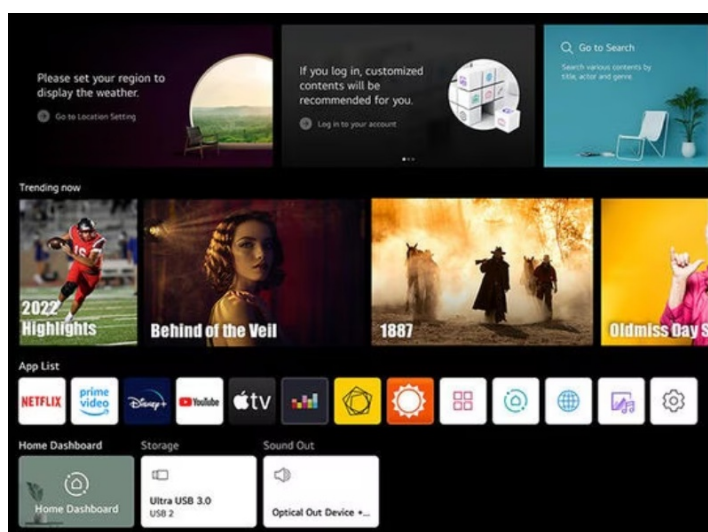

Netflix, YouTube, Disney+, Apple TV+ a dalším, takže o pořádný výběr filmů či seriálů je postaráno. **Chytrá bezdrátová konektivita** je zajištěna pomocí **Wi-Fi sítě**, případně lze využít drátové připojení pomocí **RJ-45 portu**. Nechybí ani podpora bezdrátové technologie **Bluetooth** pro připojení sluchátek nebo reproduktorů.