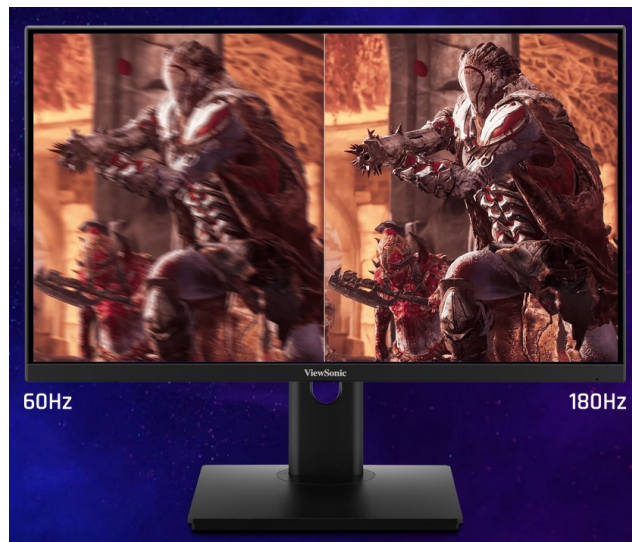

Herní monitor ViewSonic XG24G1 doplní vaši gamingovou sestavu o **24palcový displej**, který se postará o jasné a ostré multimediální zážitky. Dokonale vykreslenou grafiku oceníte v akčních střílečkách, při závodech, on-line hraní, RPG a další multimediální zábavě. Díky **variabilní obnovovací frekvenci až 180 Hz (VRR)** a **nízké době odezvy 1 ms** vás během hraní nebudou brzdit chybějící snímky, rozmazání a jiné vizuální artefakty.

Těšit se můžete na bohatou paletu barev. **Displej pokrývá 111 % sRGB spektra** a podporuje **HDR10**, díky čemuž dodá realistické vyjádření každé scénérii. **SuperClear IPS panel** podporuje konzistentní podání barev bez zkreslení i při pohledu ze stran. **Monitor ViewSonic XG24G1** má také technologie proti únavě očí.

ViewSonic XG24G1

Herní LED monitor s úhlopříčkou **23,8"** nabízí Full HD rozlišení **1920 × 1080** obrazových bodů a podporu **HDR10** zobrazení, které poskytuje vynikající kontrast a vysokou přesnost barev. Disponuje dobou odezvy **1 ms**, kontrastním poměrem **1000 : 1**, jasem **300 cd/m²** a **111%** pokrytím **sRGB barevné palety**. Použitím technologie **IPS** je dosaženo širokých pozorovacích úhlů **178° horizontálně i vertikálně**. Variabilní obnovovací frekvence (**VRR**) až **180 Hz** zajistí intenzivní akci bez trhání, zadrhávání nebo rozmazávání obrazu při pohybu. Potěší také možnost nastavení optimální orientace díky výškově nastavitelnému stojanu a funkci **Pivot**. Monitor je vybaven **VESA** uchycením.

Součástí balení je DisplayPort kabel.

ZÁKLADNÍ SPECIFIKACE

Typ panelu: IPS

Úhlopříčka: 23,8"

Poměr stran: 16 : 9

Rozlišení: 1920 × 1080

Kontrastní poměr: 1000 : 1

Doba odezvy: 1 ms