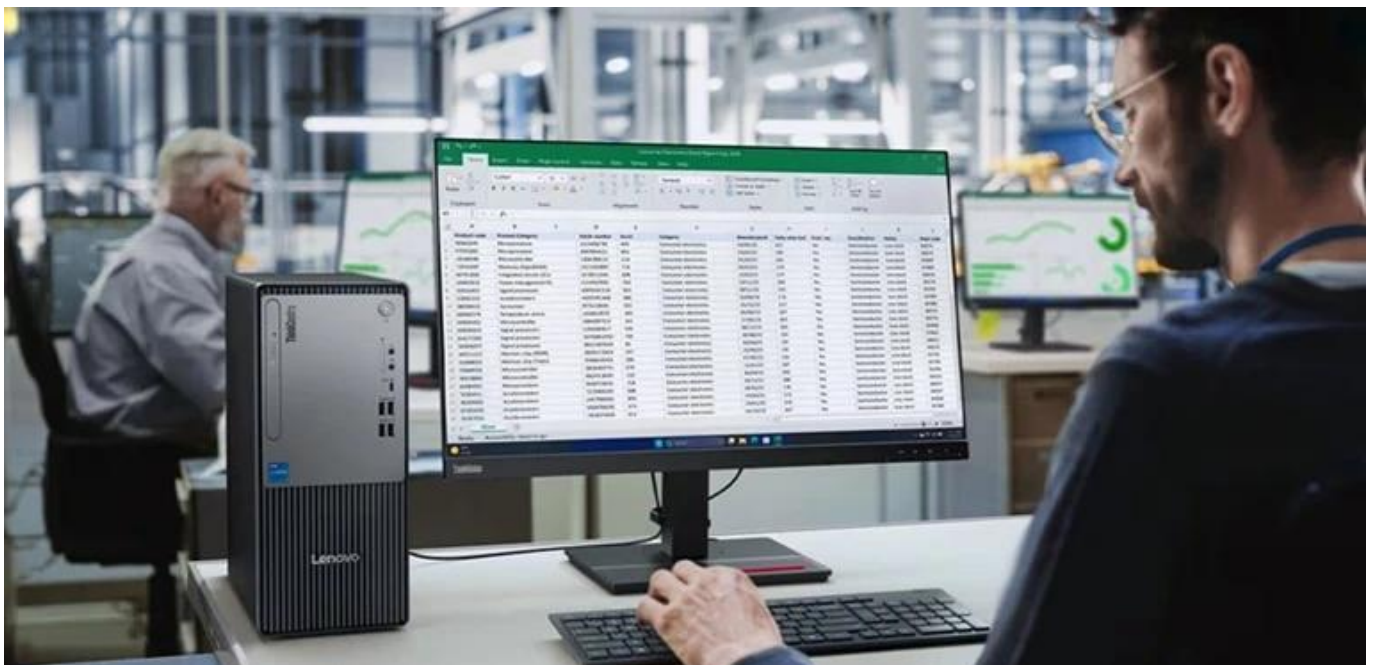

Stolní počítač Lenovo ThinkCentre Neo 50t Gen5 TWR zvládne i ty nejnáročnější projekty. Je to výpočetní titán, který se nezalekne žádné výpočetní výzvy nebo digitálního média. O výkon se stará **procesor Intel Core i7 14. generace**, který disponuje silou pro provoz moderního softwaru a plynulost všech výpočetních procesů.