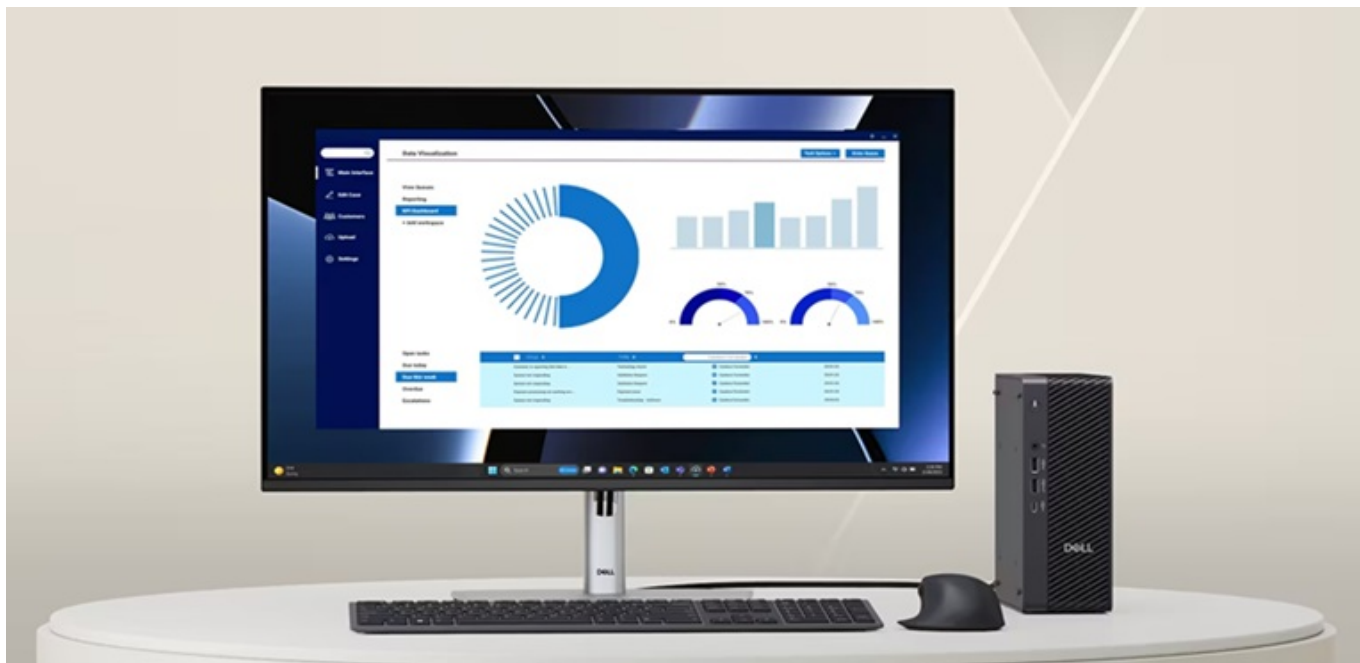

### Dell Pro Max Micro FCM2250 - AI a další náročné úkoly s lehkostí

**Stolní počítač Dell Pro Max Micro FCM2250** představuje výkonnou pracovní stanici v kompaktních rozměrech. Kombinace **procesoru Intel Core Ultra 7 265** a **32GB RAM DDR5** vám umožní efektivně pracovat s náročnými aplikacemi, multimédií a bez kompromisů používat profesionální nástroje, **umělou inteligenci** a fungovat také v rámci pokročilého multitaskingu.

Uplatní se také při činnosti s moderním grafickým softwarem a výpočty díky přítomnosti **grafické karty NVIDIA A1000 s 8 GB paměti typu GDDR6**. Počítač **Dell Pro Max Micro FCM2250** disponuje **SSD jednotkou s kapacitou 1 TB**, která kromě obřího úložiště přináší také rychlé výpočty při spouštění aplikací, systému a celkově svižnou odezvu při přístupu k datům. I přes **kompaktní rozměry** nabízí pracovní stanice dostatek **portů** pro připojení rozmanitých zařízení.

## Dell Pro Max Micro FCM2250

**Kompaktní pracovní stanice s výkonným procesorem Intel Core Ultra a profesionální grafickou kartou.**

Dell Pro Max Micro přináší mimořádný výkon v ultra-kompaktním provedení. Vybaven nejnovějším **20jádrovým procesorem Intel® Core™ Ultra 7 265** s frekvencí až 5,3 GHz a profesionální grafickou kartou **NVIDIA® A1000 s 8 GB GDDR6** paměti nabízí ideální řešení pro náročné profesionální aplikace včetně 3D modelování, renderování a datové analýzy.

Tato pracovní stanice disponuje **32 GB DDR5 paměti** s rychlostí 5600 MT/s a **1TB SSD PCIe Gen4** s technologií TLC a podporou SED (Self-Encrypting Drive). Díky podpoře **Intel vPro** technologie zajišťuje pokročilou správu a zabezpečení, což je klíčové pro firemní nasazení. Jako nástupce modelu Precision 3280 CFF nabízí ještě kompaktnější design při zachování profesionálního výkonu.