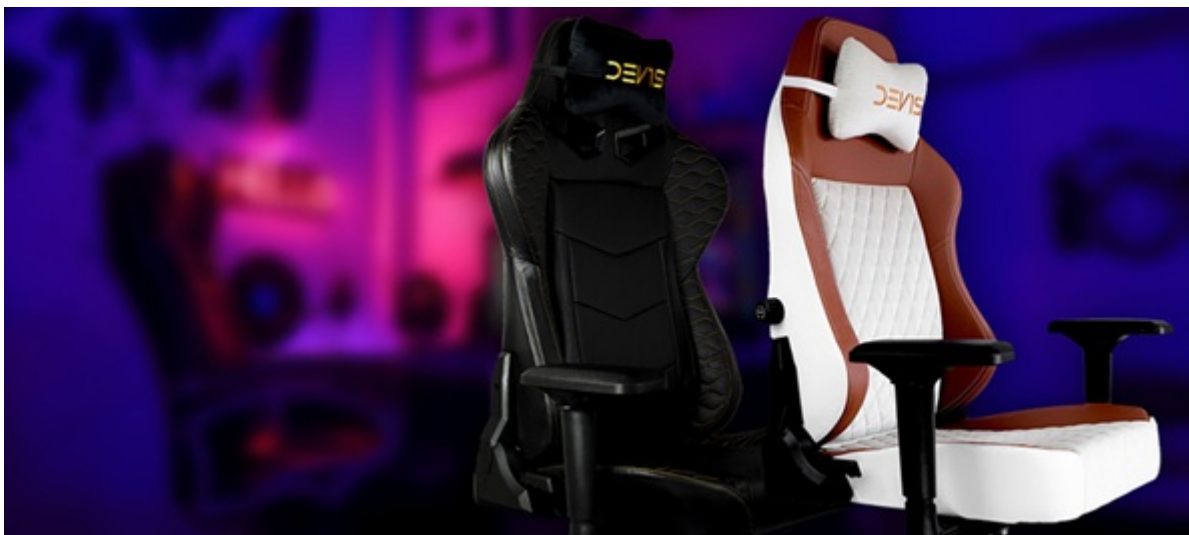

Prémiová herní židle DEV1S CREMA, která svůj vzhled odvozuje od sedaček luxusních sportovních aut. Podporuje maximální pohodlí, které oceníte při dlouhých herních maratonech i náročných práci na počítači. **Židle DEV1S CREMA** je ztělesněním moderní ergonomie. Silné boční vedení poskytuje **potřebnou oporu při intenzivních soutěžních kláních** i dotažení náročných projektů. Povrch je kryt **broušenou koženkou**, která patří mezi prémiové materiály a podílí se na impozantním vzhledu celé židle.

Ocelová konstrukce je zárukou odolnosti a dlouhé životnosti. Samozřejmostí jsou bohaté možnosti nastavení, díky kterým se **židle DEV1S CREMA** přizpůsobí rozmanitým požadavkům uživatele. Nabízí například **polohovatelnou opěrkou pro bedra**, **výškově nastavitelný sedák** nebo **opěrkou pro krk**. Díky tomu poskytne dokonalý komfort pro nejmáhanější části těla během sezení. Pokud hraní her prožíváte až příliš intenzivně, **zabrzditelná kolečka** zamezí nechtěným pohybům.

DEVIS CREMA

Herní židle **DEVIS CREMA** je kombinací luxusu a elegance, která uspokojí potřeby každého skutečného hráče. **Broušená koženka** připomíná luxusní sedadla nejdražších sportovních aut, zatímco **ocelový rám** zajistí mimořádnou stabilitu a odolnost. **Nastavitelná výška sedáku**, sklápěcí mechanismus a polohovatelná bederní a krční opěrka poskytují dobrou oporu a podporují správné držení těla, které potřebujete při dlouhém sezení u počítače. Zajistě potěší také **zabrzditelná kolečka**.

ZÁKLADNÍ SPECIFIKACE

Doporučená výška: 150–200 cm

Max. nosnost: 150 kg

Náklon: 85–135°

Materiál: PU kůže, semiš, ocel

Hmotnost: 26 kg

Barva: bílá-hnědá