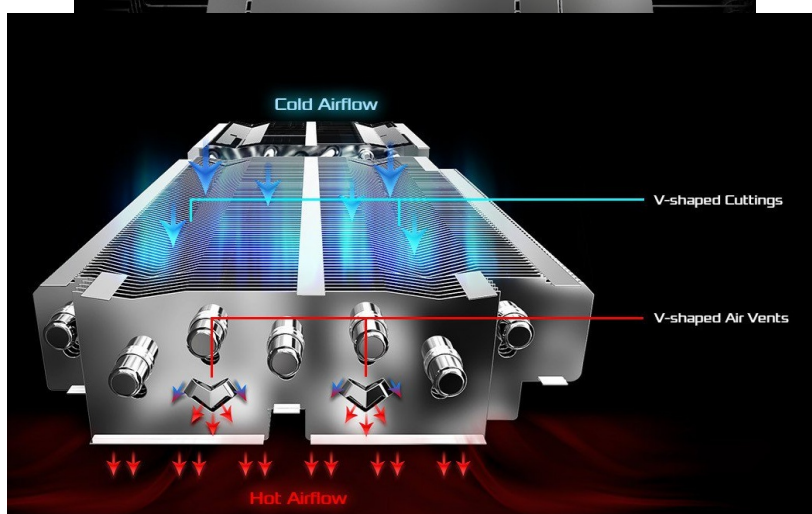

Grafickou kartou **ASRock Radeon RX 9070 XT Steel Legend** pohání moderní **architektura RDNA 4** a ve spojení se **16**

GB vlastní paměti typu GDDR6 si bez zaváhání poradí s vysokou výpočetní zátěží. Systém chlazení se skládá z trojice ventilátorů, která se stará o efektivní rozptyl tepla a snížení provozních teplot.

Zadní kovová deska kromě stylového vzhledu přispívá také k lepšímu chlazení, stejně jako žebrovaný design nebo tepelné trubice. Díky komplexní tepelné konstrukci dosahuje grafická karta **ASRock Radeon RX 9070 XT Steel Legend** stability i při vysokém a dlouhotrvajícím výkonu.