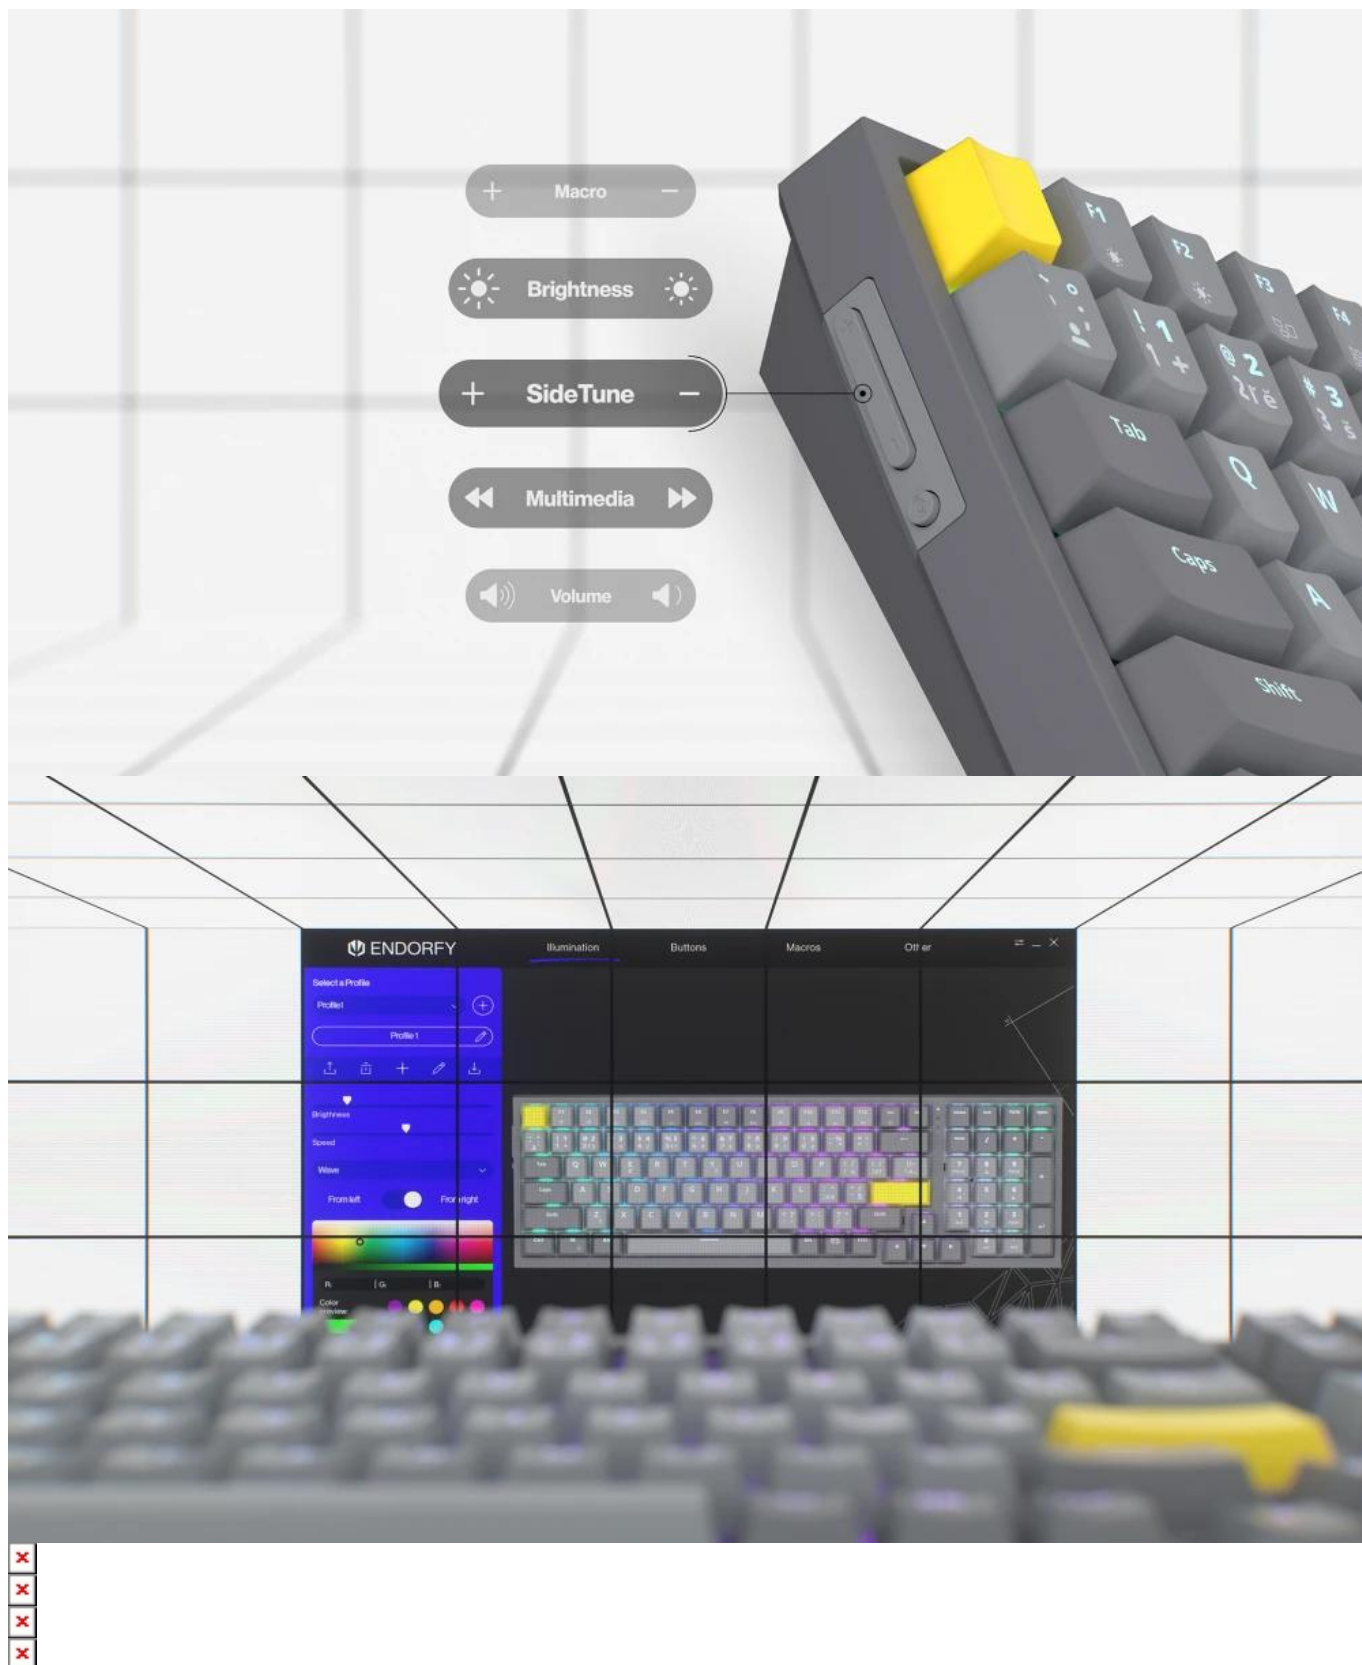

To vše dělá z modelu Celeris 1800 ideální nástroj pro produktivní práci i hraní.

Součástí balení je kabel USB-C na USB, bezdrátový USB přijímač, nástroj na odstraňování kláves, nástroj na odstraňování spínačů, sada šedých kláves Enter a Esc a sada kláves určených pro macOS.

ZÁKLADNÍ SPECIFIKACE

Rozhraní: 2,4 GHz (USB adaptér), Bluetooth, USB-C

Rozložení kláves: české