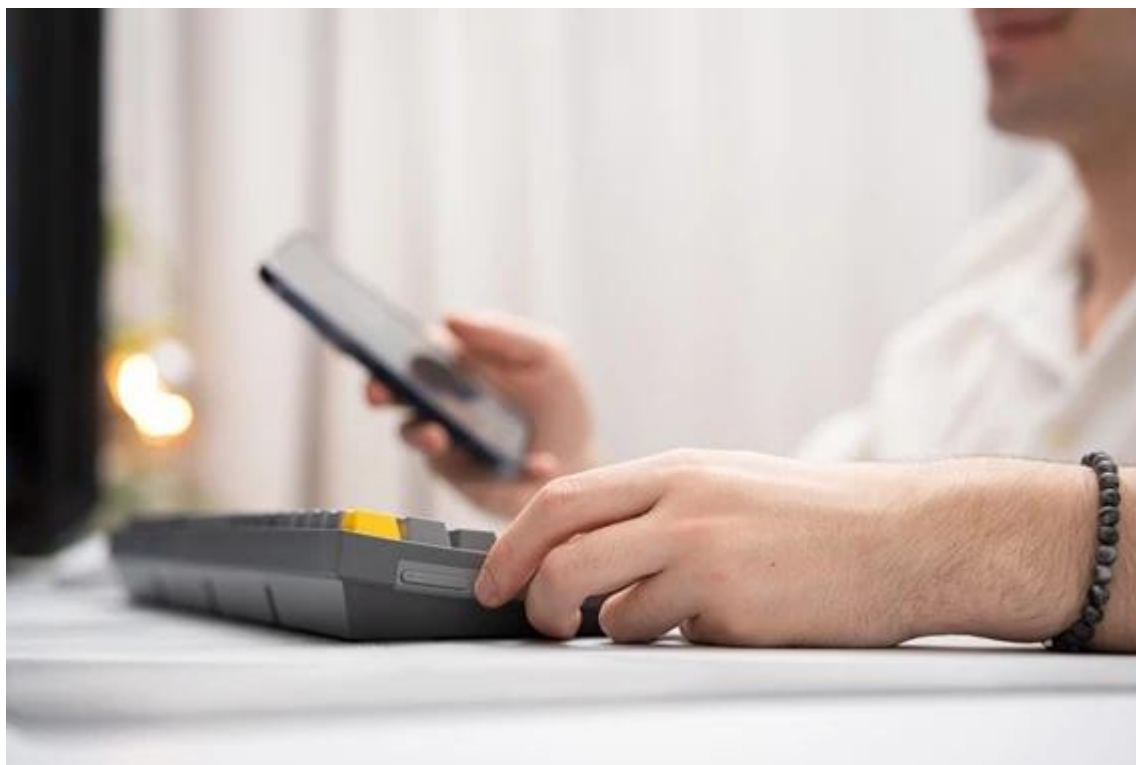

Bezdrátová klávesnice Endorfy Celeris 1800 kombinuje elegantní design s kvalitními spínači a podporuje dokonale plynulé a přesné ovládání her. Součástí klávesnice je rovněž **numerický blok**, takže se plnohodnotně uplatní také při pracovních činnostech. Rozložení jednotlivých kláves **optimalizuje celkovou velikost**, a tak při menších rozměrech získáte model, který disponuje všemi funkcemi standardní klávesnice.

Mechanická klávesnice Endorfy Celeris 1800 je na zadní straně vybavena praktickým **přepínačem, který zajistí kompatibilitu jak se systémy s operačním systémem Windows, tak macOS**. Díky tomu můžete plynule přecházet mezi systémy, respektive různými zařízeními. Bezdrátové připojení pomocí **Bluetooth** nebo **USB adaptéru** (2,4 GHz) vám umožní spárování s PC, herní konzolí. Nechybí ani rozhraní **USB-C** pro kompatibilitu s dalšími zařízeními.

Klávesnice Endorfy Celeris 1800 je vybavena na boční straně tlačítka **Side Tune** - inspirované smartphony. Umožní vám ovládat hlasitost, aniž byste museli myši zdlouhavě hledat a klikat na správnou ikonu. Můžete také upravit jejich funkci a vytvořit makra nebo zkratky pro kancelářskou činnost.

Jednotlivé konstrukční prvky klávesnice jsou navrženy tak, aby poskytovaly maximální pohodlí. Konstrukce je pevná a efektivně **snižuje vibrace** při jakékoli činnosti - od gamingu po psaní. Horní deska je vyztužena **epoxitovým laminátem** ze skelných vláken, díky čemuž zvládne vysokou provozní zátěž a mechanický tlak. **Kvalitní spínače** přesně a hladce reagují na každý stisk a dvoustupňové provedení se stlačenou pružinou vnímá rozdíl v tlaku a síle, což oceníte zejména při