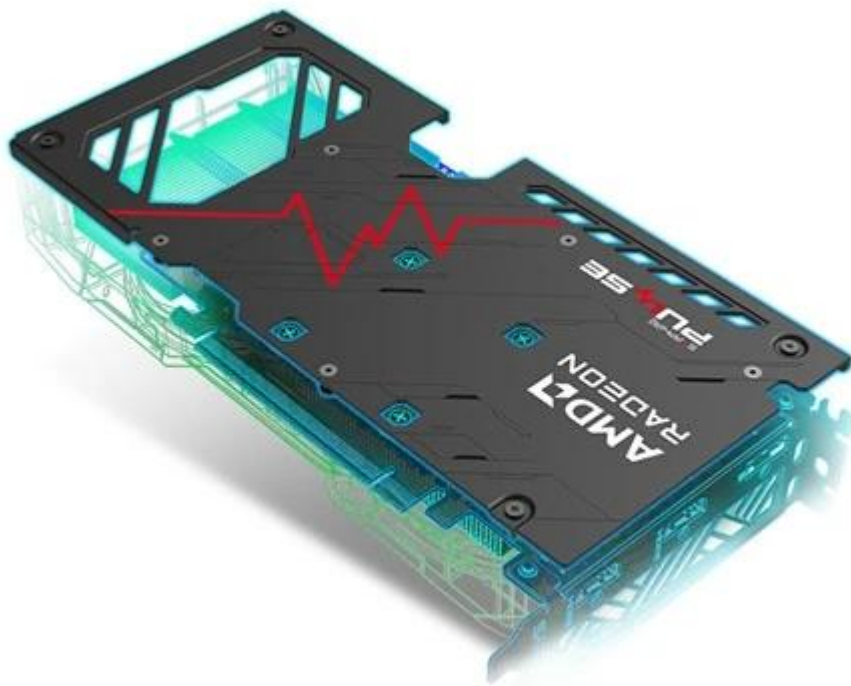

## SAPPHIRE RADEON PULSE RX 9060 XT GAMING OC 8GB

Cena celkem:	<b>10 236 Kč</b> <b>(bez DPH: 8 460 Kč)</b>
Běžná cena:	<b>11 260 Kč</b>
Ušetříte:	<b>1 024 Kč</b>
Kód zboží:	VGASAP1060
Part No.:	11350-04-20G
Záruka:	36 měs.
Stav:	Nové zboží

## Sapphire Radeon PULSE RX 9060 XT GAMING OC - grafika bez kompromisů

S **grafickou kartou Sapphire Radeon PULSE RX 9060 XT GAMING OC** navštívíte herní světy ve vysokém rozlišení a detailech a odvedete pořádný kus práce na svých vizuálních projektech. Je určena do moderních PC sestav, které se zaměřují jak na gamingové zážitky, tak profesionální grafickou práci. Držte se pevně za opěrky své židle, tahle grafika vás ohromí.

Grafickou kartu pohání **architektura AMD RDNA 4**, která ve spojení s **8 GB paměti typu GDDR6** podporuje špičkový výkon a rychlost. Můžete se tak rozloučit s prodlevami nebo sekaným vykreslováním grafiky během hraní. Hrát, tvořit, editovat, streamovat budete výhradně jen ve vysokém rozlišení. **Grafická karta Sapphire Radeon PULSE RX 9060 XT GAMING OC** přichází s pokročilým **systemem chlazení s volným průtokem a dvojicí ventilátorů**. Proudění vzduchu tímto způsobem snižuje turbulence, efektivně odvádí teplo a zajišťuje konzistentní výkon po celou dobu chodu.

**Ventilátory AeroCurve Fan Blade** se vyznačují vylepšeným designem pro snížení tření a zvýšení otáček při zachování nízké hladiny hluku. Tato konstrukce tak zajistí lepší proudění vzduchu a účinnost chlazení v náročných provozních scénářích. Design se **zadní kovovou deskou** zvyšuje ochranu proti nechtěnému ohýbání a poškození. Současně pomáhá také s chlazením grafické karty.