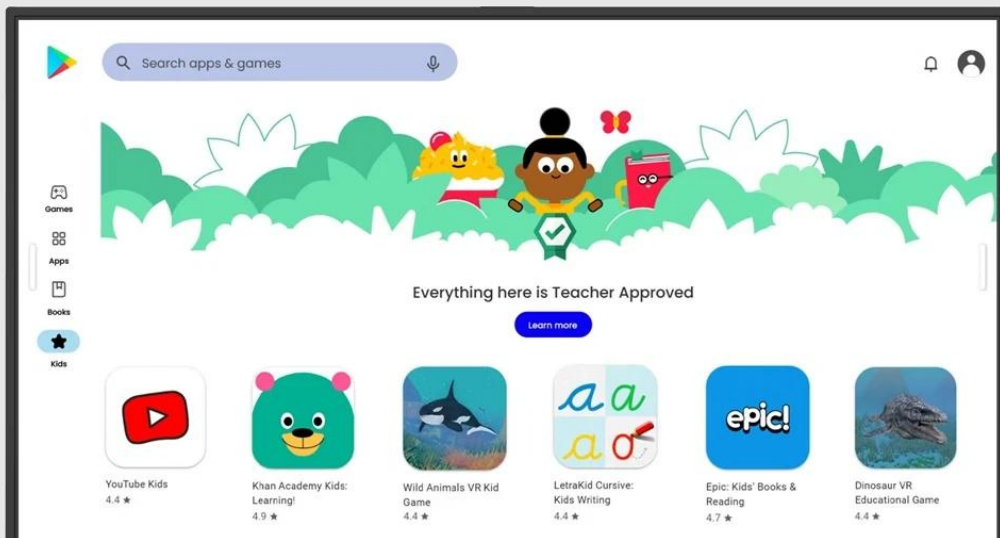

Popis

BenQ SL4304 - prezentace ožijí v přesných barvách

Digitální panel BenQ SL4304 pro prezentace a předávání informací na **displeji s úhlopříčkou 43"**. Vyznačuje se profesionálním vykreslením a podáním barev, které divákům, klientům nebo studentům vytřou zrak. Tento model splňuje **certifikace Pantone Validated a Pantone SkinTone Validated**, takže veškeré barvy jsou reprodukovány s **99% pokrytím barevného prostoru sRGB**.

Ve spojení s ultra **jemným rozlišením obrazu 4K** vypadá každý zobrazený detail přesně tak, jak má. Mimořádně věrné

zobrazení včetně barev je ideální pro grafiky, designéry, všechny náročné uživatele a diváky, kteří si potrpí na dokonalost. Díky **antireflexnímu povrchu** a **jasu 500 nitů** je obsah na **panelu BenQ SL4304** skvěle viditelný a čitelný i v osvětlených prostorách.

Mezi další přednosti patří **certifikace Google EDLA**, díky které získáte přístup k ekosystému Googlu a aplikacím v obchodě Google Play. Funkce digitálního panelu BenQ SL4304 zahrnují speciální režimy zobrazení - **M-Book Mode** pro přesné barvy MacBooku, **Sketch Mode** pro umělce nebo **Cinema Mode** pro fanoušky filmů a videí.

BenQ SL4304

Profesionální informační displej s certifikací Pantone Validated a Google EDLA pro dokonalou reprodukci barev a snadnou správu obsahu.

BenQ SL04 představuje první řadu informačních displejů na světě s certifikací **Pantone Validated** a **Pantone SkinTone Validated**, která přináší věrnou reprodukci barev s **99% pokrytím barevného prostoru sRGB**. Díky **Google EDLA certifikaci** získáte **přístup k obchodu Google Play** a plnohodnotným Google službám, které usnadňují správu obsahu a komunikaci ve školách, firmách i veřejných prostorách.