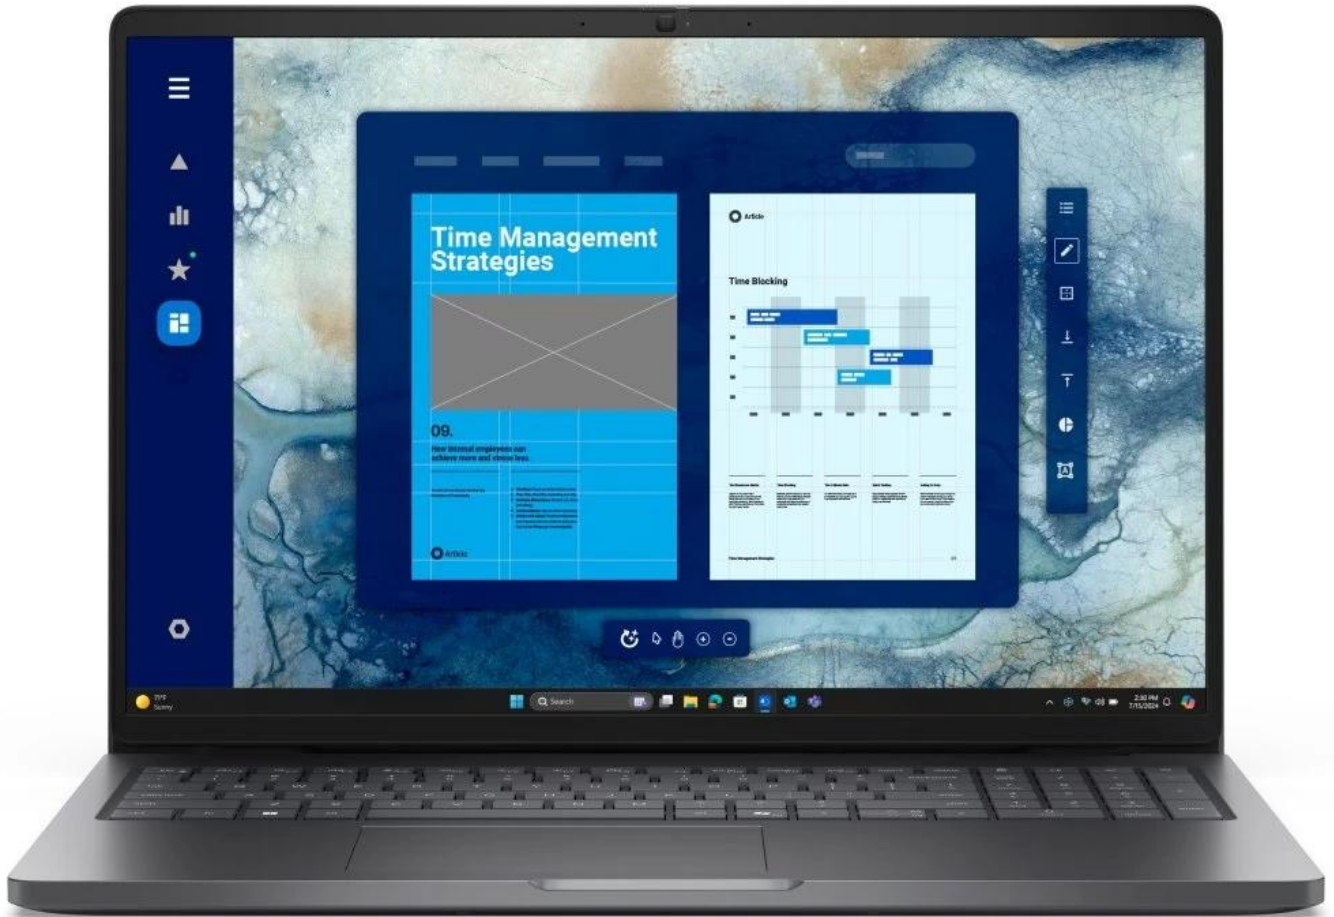

Notebook Dell Pro 16 PC16250 je spolehlivý pracant, se kterým ke svým projektům a úkolům přidáte také špetku originality umělé inteligence. Tento model je vybaven **procesorem Intel Core 5 120U**, který zvládne všechny PC činnosti moderní doby. CPU spolu s **nadstandardní 16GB RAM DDR5** zajistí spolehlivý provoz toho nejnáročnějšího softwaru i multitasking a postará se nejen o práci, ale také zábavu.

Displej s úhlopříčkou 16 palců nabízí plochu pro komfortní zobrazení aplikací, tabulek, dokumentů a samozřejmě digitálních multimédií. **Full HD+ rozlišení** produkuje jasný a ostrý obraz, který je dokonale čitelný i díky antireflexní úpravě.

Dell Pro 16 PC16250

Moderní 16" business notebook s procesorem Intel Core 5 a pokročilými bezpečnostními funkcemi.

Představujeme výkonný pracovní notebook Dell Pro 16 PC16250, nástupce modelu Latitude 3550, vybavený 10jádrovým

procesorem **Intel® Core™ 5 120U** s maximálním taktem až 5,0 GHz. Nabízí velkorysý **16" Full HD+ displej** s rozlišením 1920 × 1200 pixelů, antireflexní úpravou a jasem 300 nitů, který poskytuje o 10 % větší zobrazovací plochu díky poměru stran 16 : 10.