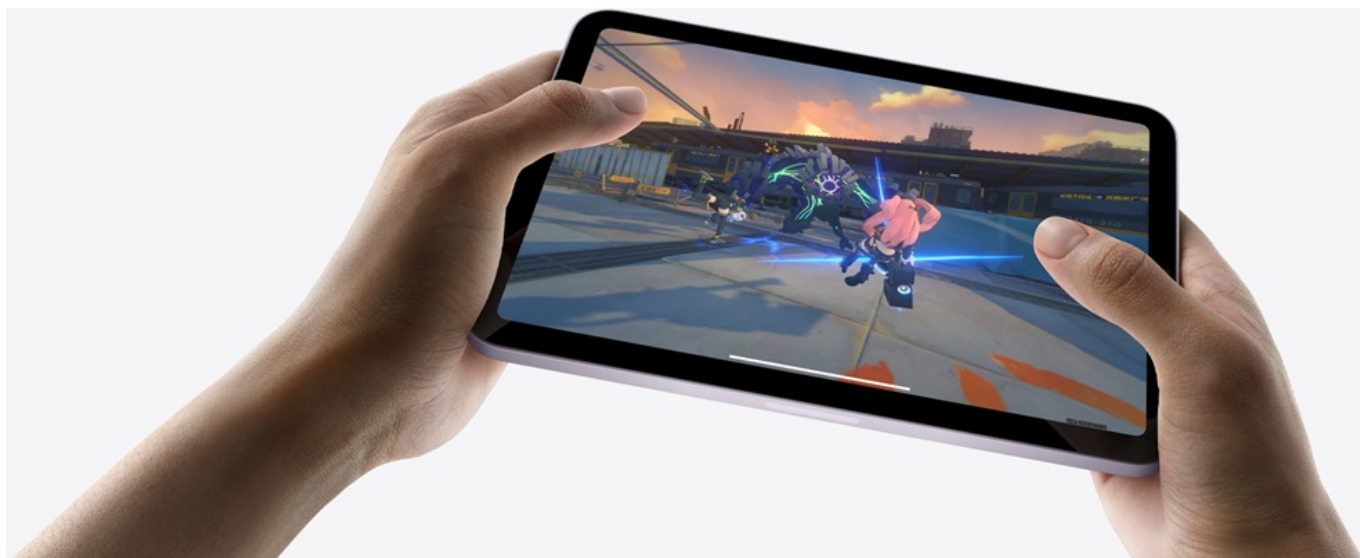

Vylepšený Neural Engine dosahuje 2× vyšší rychlosti oproti předchozí generaci a ve spojení s **Apple GPU** zvládne graficky náročný software, hry a multitasking. Vše s lepším a detailnějším vykreslováním díky funkci sledování paprsků v graficky náročných aplikacích nebo hrách.