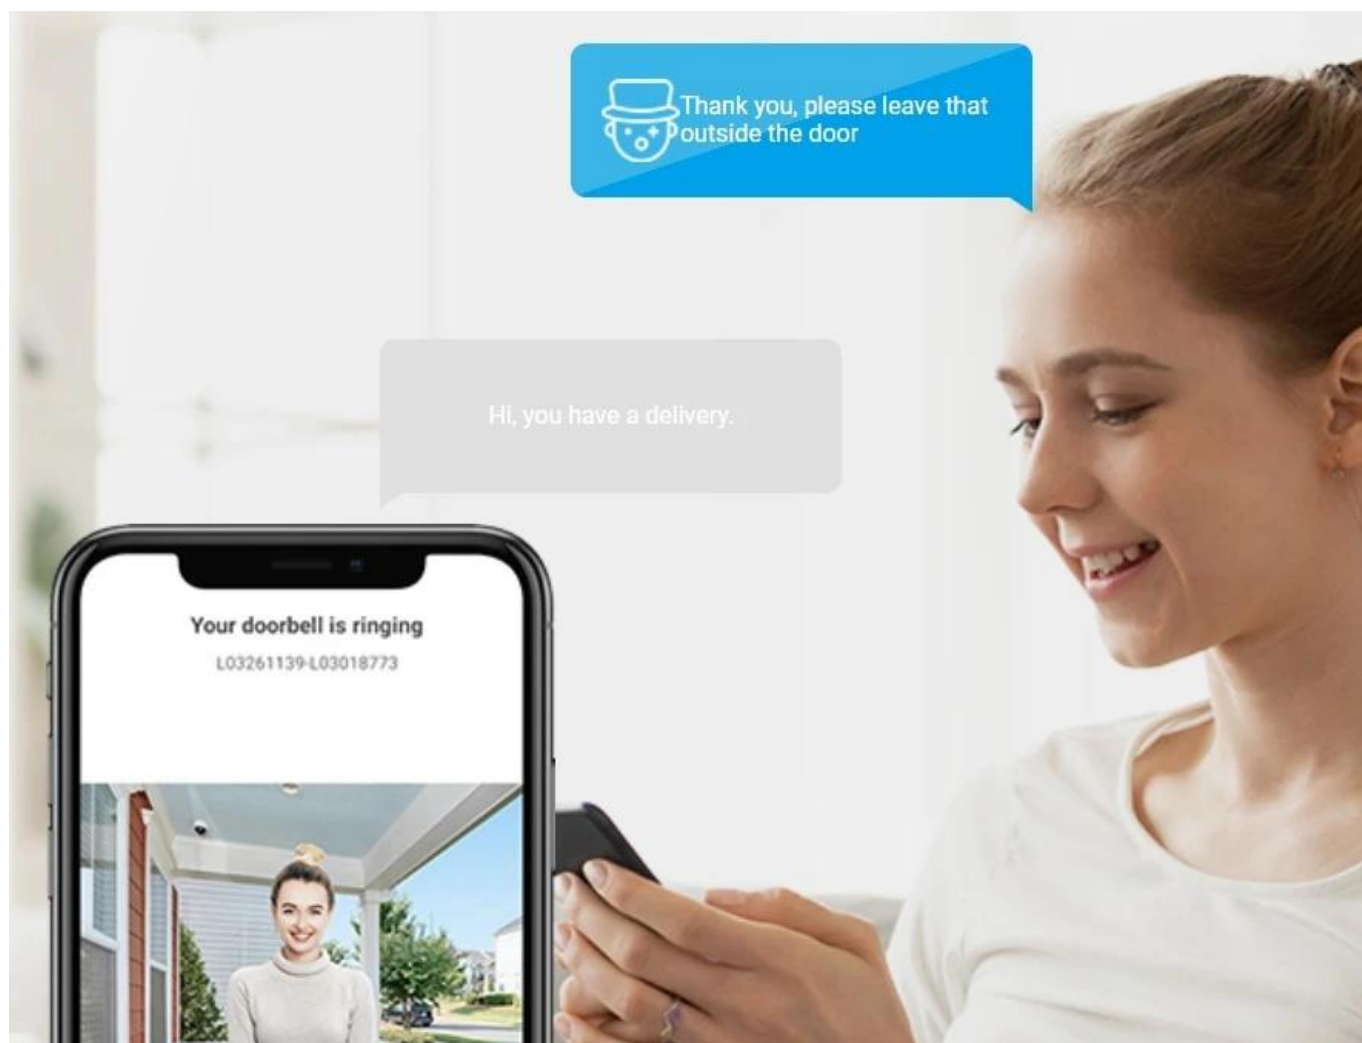

S pokročilým dveřním videotelefonem **EZVIZ HP7 Pro 4K** vstoupíte do nové éry zabezpečení – doslova. Tento model obsahuje kameru pro snímání obrazu ve **4K kvalitě**, využívá moderní biometrickou technologii pro identifikaci návštěvníka a **chytré funkce** pro zvýšené zabezpečení a uživatelský komfort.

4K UHD kamera zajistí dokonale ostrý a detailní obraz, který zaručí přesnou identifikaci osoby v reálném čase. Pro přístup složí **technologie rozpoznání dlaně** nebo **3D obličej**, takže proces odemykání je zcela bezpečný a umožní vstup pouze oprávněným osobám. Mezi další funkce patří **inteligentní detekce pohybu** v povolených zónách nebo **dotykový displej**

pro jednoduchou obsluhu a komunikaci s návštěvníky.

Systém EZVIZ HP7 Pro 4K dále podporuje různé způsoby přístupu pro různé uživatele, a to pomocí **RFID čipů, hesla, QR kódu**, nebo dokonce vzdáleně přes **aplikaci EZVIZ**. Ve výbavě nechybí ani zabudovaný **reproduktor a mikrofon** k efektivní obousměrné komunikaci. Jakmile se někdo blíží ke dveřím, budete okamžitě informováni a můžete zahájit hovor z pohodlí domova. Pro spolehlivé připojení v celé domácnosti slouží **Wi-Fi 6**.

EZVIZ HP7 Pro 4K

Pokročilý dveřní videotelefon s biometrickou technologií rozpoznávání dlaňových žil a 4K rozlišením pro maximální bezpečnost vašeho domova.

EZVIZ HP7 Pro představuje novou generaci zabezpečení vchodových dveří, která kombinuje špičkové technologie pro ověření identity a vynikající kvalitu obrazu. Díky integrovanému **AI čipu** dokáže zařízení rozpoznat uživatele podle jedinečného vzoru žil v dlani nebo pomocí **3D rozpoznávání obličeje**, což zajišťuje bezpečný přístup pouze pro oprávněné osoby.