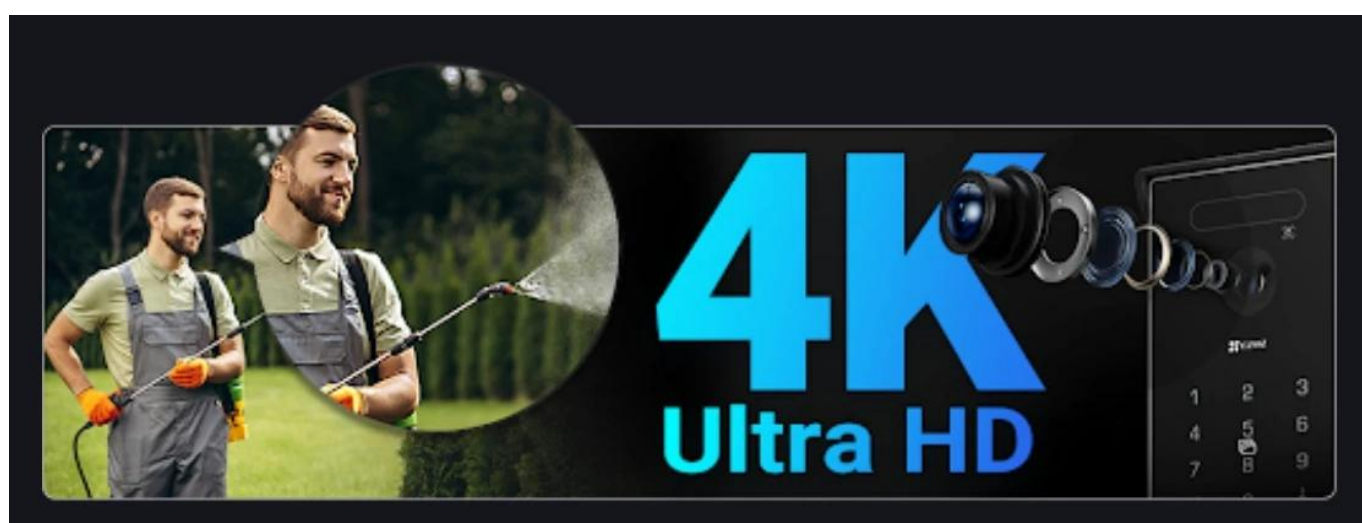

S pokročilým dveřním videotelefonem **EZVIZ HP7 Pro 4K** vstoupíte do nové éry zabezpečení – doslova. Tento model obsahuje kameru pro snímání obrazu ve **4K kvalitě**, využívá moderní biometrickou technologii pro identifikaci návštěvníka a **chytré funkce** pro zvýšené zabezpečení a uživatelský komfort.

4K UHD kamera zajistí dokonale ostrý a detailní obraz, který zaručí přesnou identifikaci osoby v reálném čase. Pro přístup složí **technologie rozpoznání dlaně** nebo **3D obličej**, takže proces odemykání je zcela bezpečný a umožní vstup pouze oprávněným osobám. Mezi další funkce patří **inteligentní detekce pohybu** v povolených zónách nebo **dotykový displej**

pro jednoduchou obsluhu a komunikaci s návštěvníky.

Systém EZVIZ HP7 Pro 4K dále podporuje různé způsoby přístupu pro různé uživatele, a to pomocí **RFID čipů, hesla, QR kódu**, nebo dokonce vzdáleně přes **aplikaci EZVIZ**. Ve výbavě nechybí ani zabudovaný **reproduktor a mikrofon** k efektivní obousměrné komunikaci. Jakmile se někdo blíží ke dveřím, budete okamžitě informováni a můžete zahájit hovor z pohodlí domova. Pro spolehlivé připojení v celé domácnosti slouží **Wi-Fi 6**.

EZVIZ HP7 Pro 4K

Pokročilý dveřní videotelefon s biometrickou technologií rozpoznávání dlaňových žil a 4K rozlišením pro maximální bezpečnost vašeho domova.

EZVIZ HP7 Pro představuje novou generaci zabezpečení vchodových dveří, která kombinuje špičkové technologie pro ověření identity a vynikající kvalitu obrazu. Díky integrovanému **AI čipu** dokáže zařízení rozpoznat uživatele podle jedinečného vzoru žil v dlani nebo pomocí **3D rozpoznávání obličeje**, což zajišťuje bezpečný přístup pouze pro oprávněné osoby.