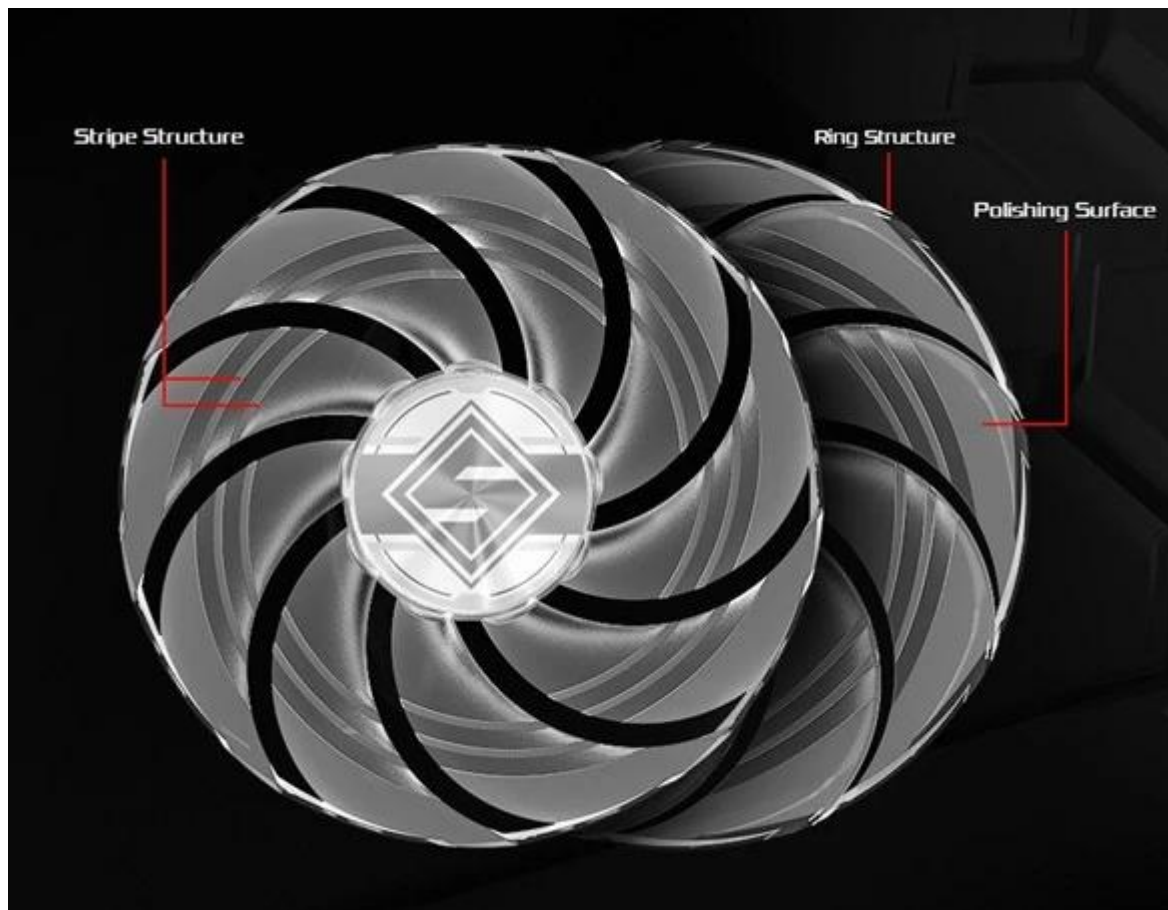

Zadní kovová deska kromě stylového vzhledu přispívá také k lepšímu chlazení, stejně jako žebrovaný design nebo tepelné trubice. Díky komplexní tepelné konstrukci dosahuje grafická karta **ASRock Radeon RX 9060 XT Steel Legend OC** stability i při vysokém a dlouhotrvajícím výkonu.