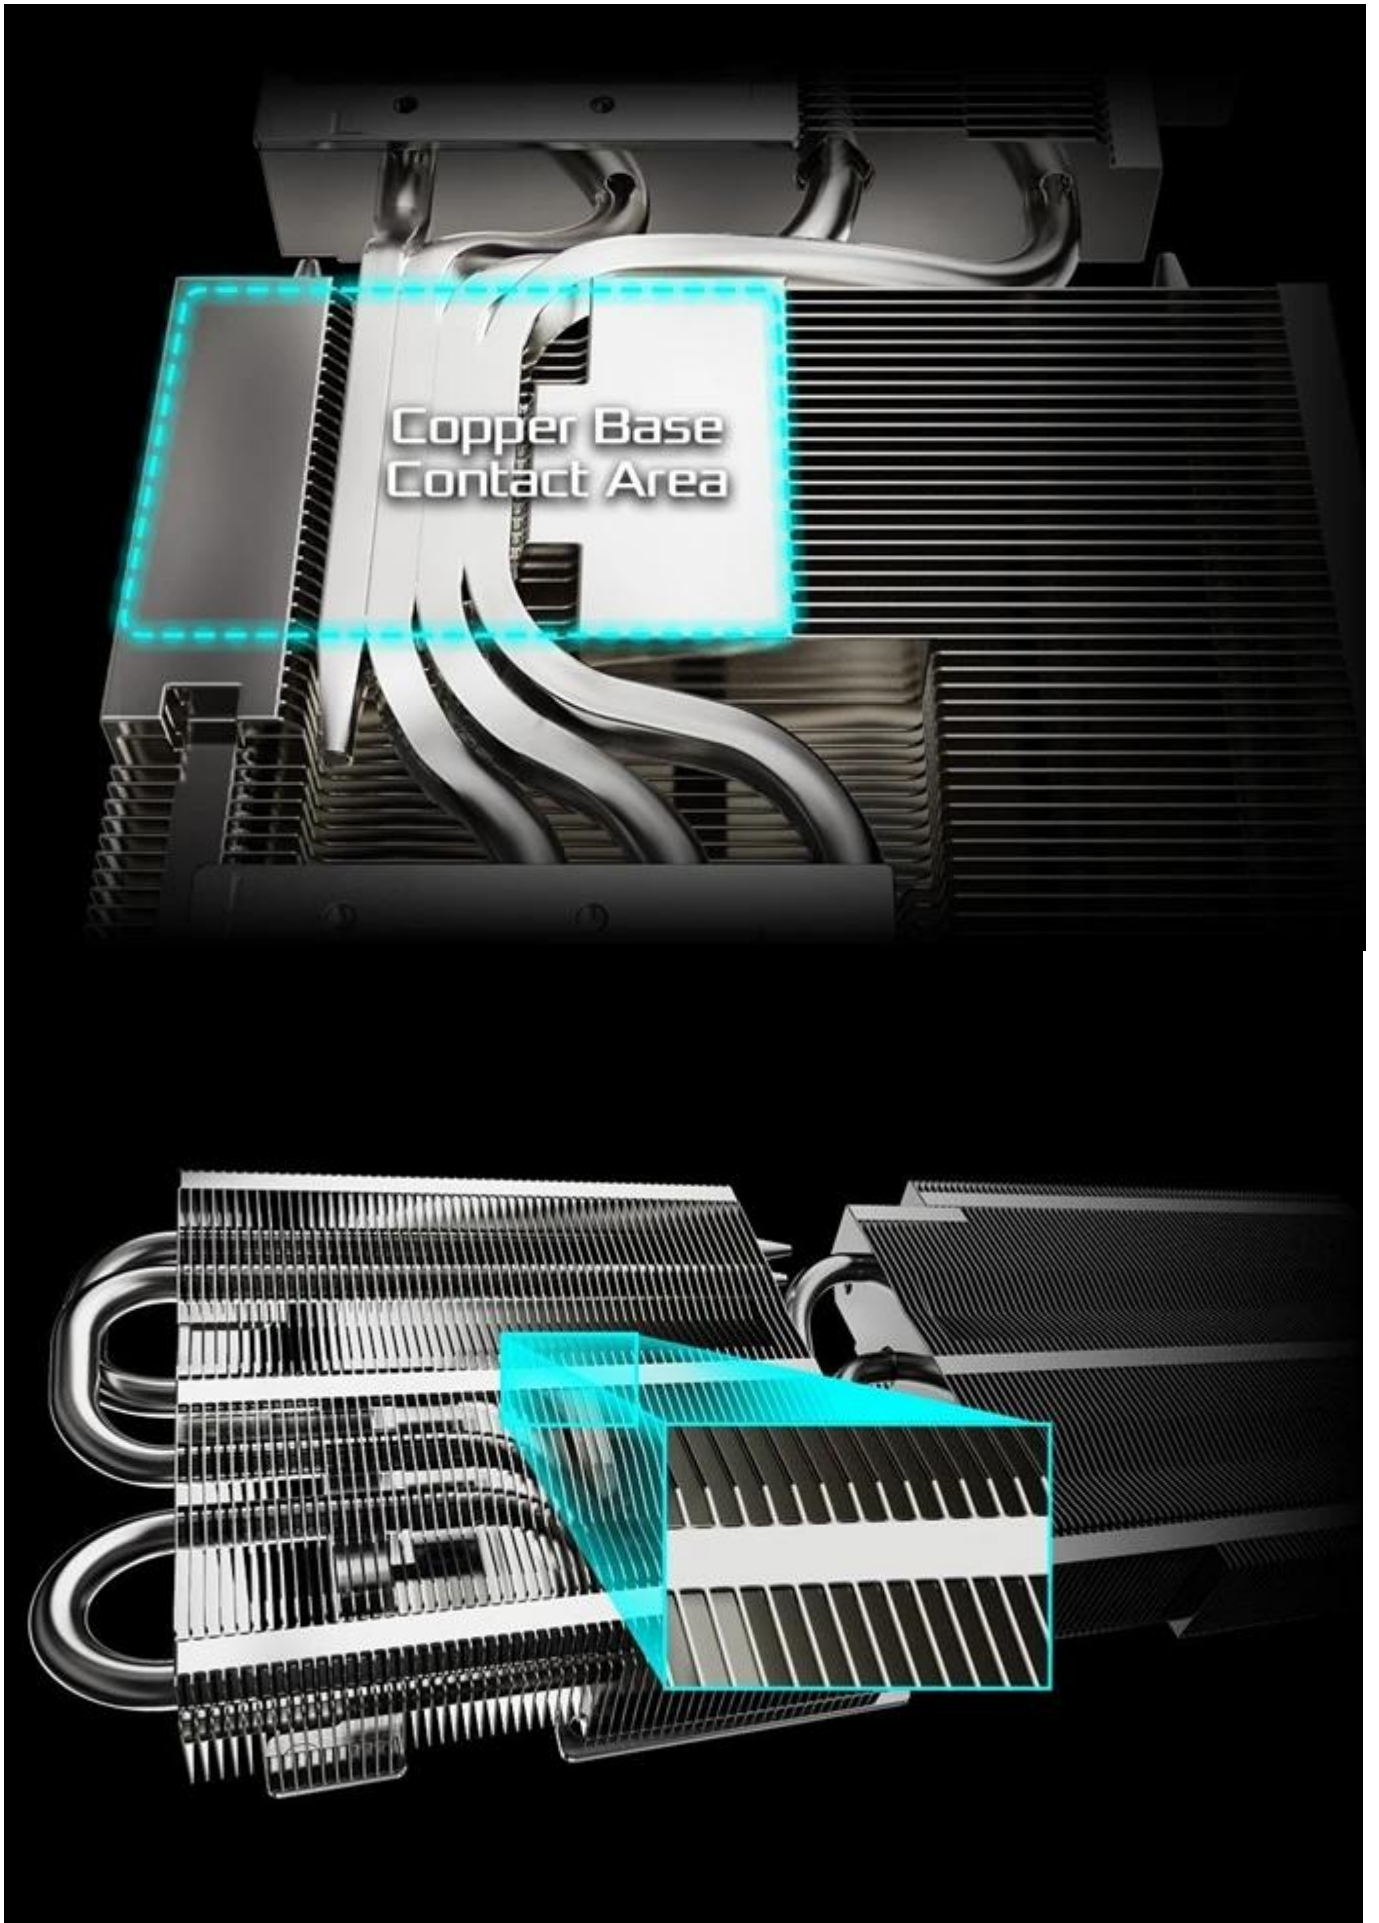

Zadní kovová deska kromě stylového vzhledu přispívá také k lepšímu chlazení, stejně jako žebrovaný design nebo tepelné trubice. Díky komplexní tepelné konstrukci dosahuje grafická karta **ASRock Radeon RX 9060 XT Steel Legend OC** stability i při vysokém a dlouhotrvajícím výkonu.